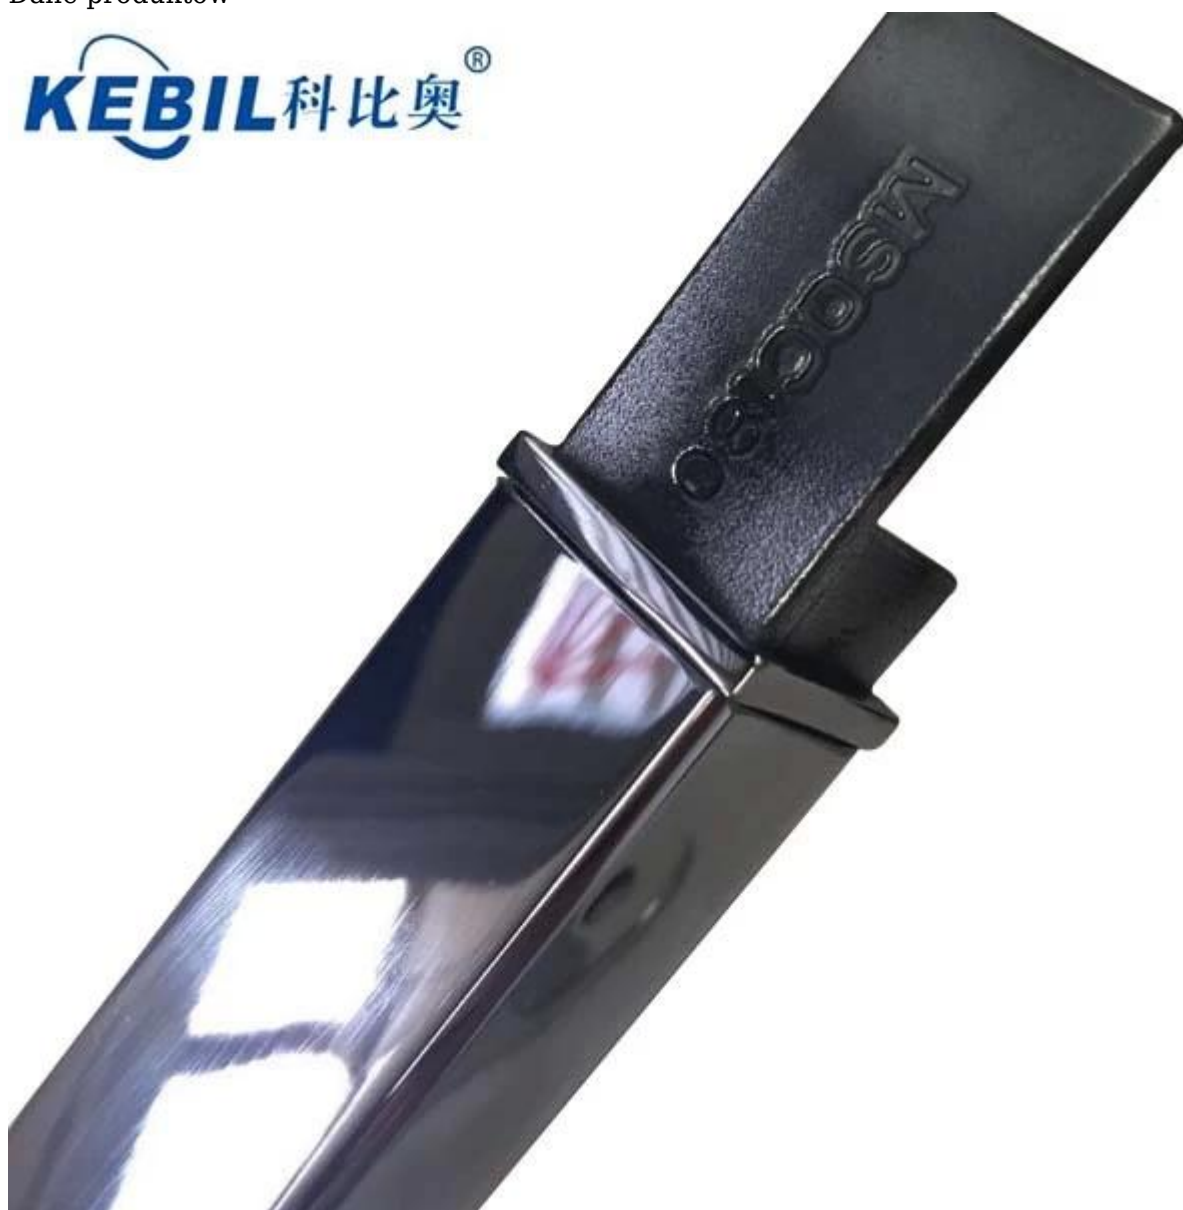

Stali nierdzewnej mini szynie jest uruchomionych w szkła ogrodzenia. Może służyć do stabilizacji całe szkło fencng.

Mamy 2 modele mini szynie opcjonalne, okrągły kształt i kwadratowy kształt.

Kwadrat Szyna górna 25 * 20mm, groove 14 * 14mm, 5.8 metr na długość.

Dane produktów

KEBIL 科比奥®