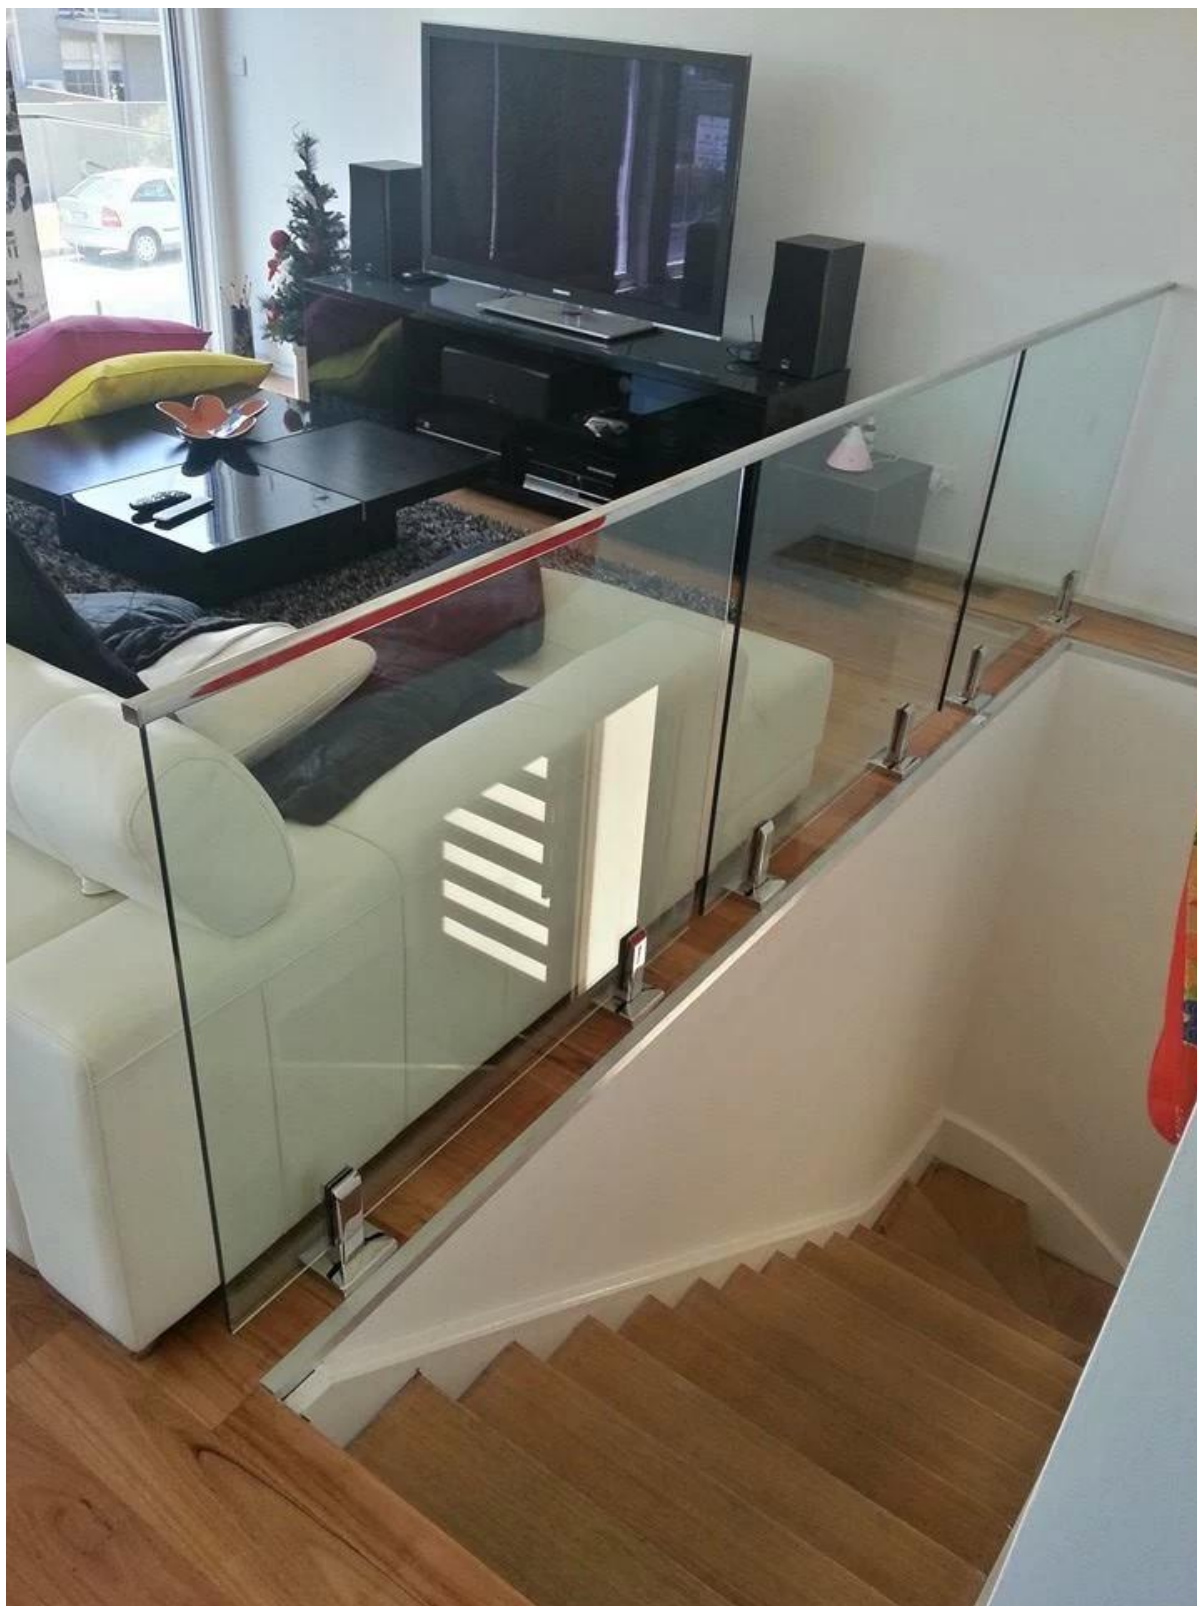

Certyfikacja