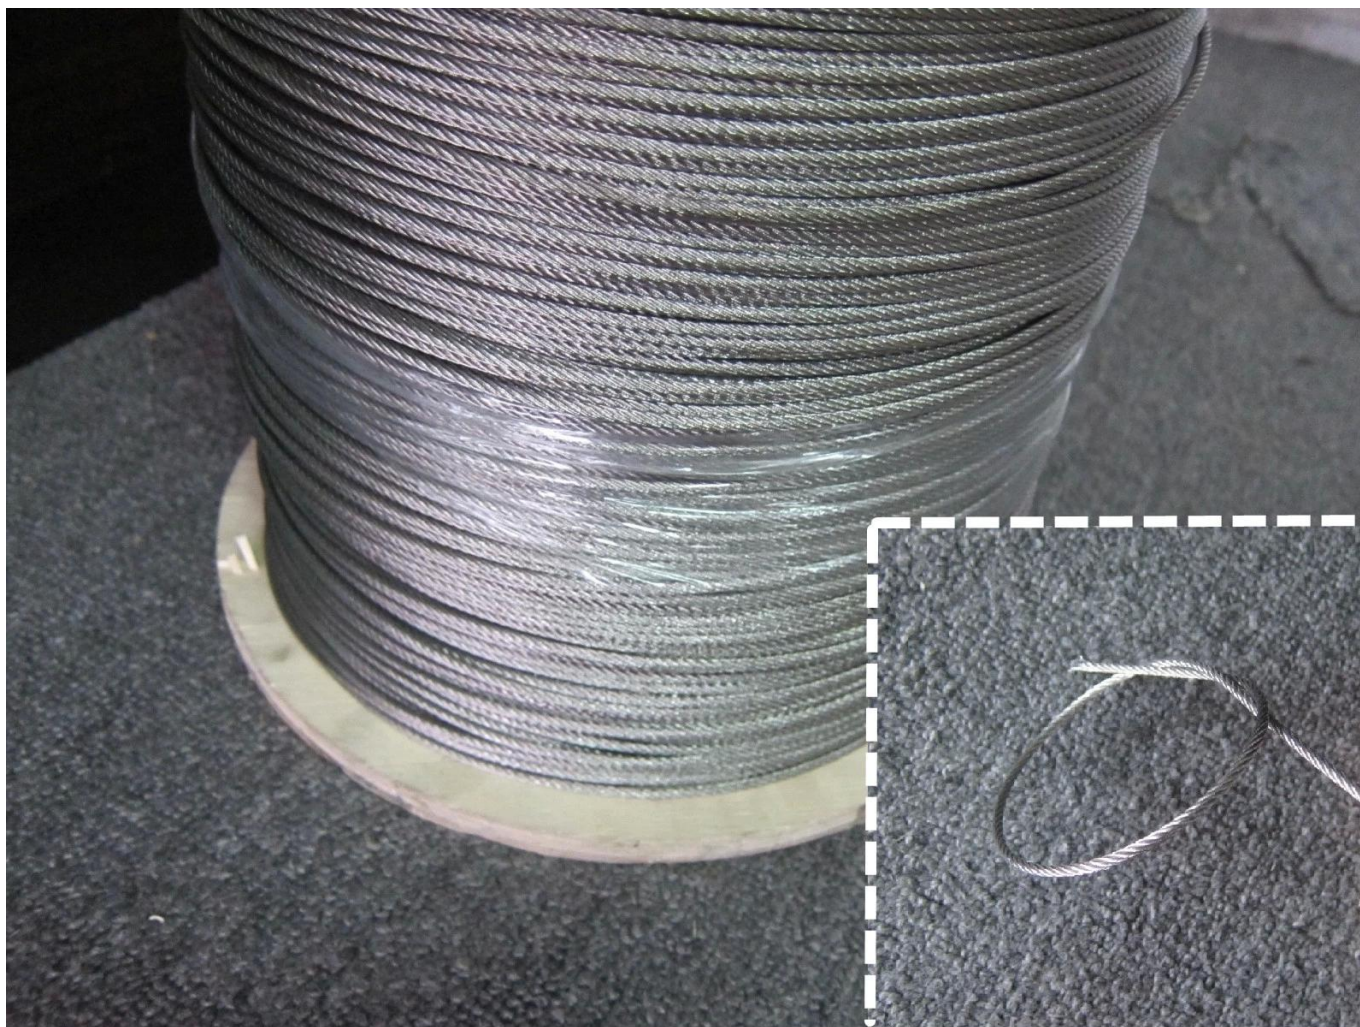

Schody balustrady ze stali nierdzewnej kabel

round balustrade poręcz kable

stal nierdzewna 316

satyny lub MIRRlub

Wielkość postu: średnica 50.8mm

Poręcz rozmiar: średnica 50.8mm

kabina kwadratowa balustrady kable poręcz

stal nierdzewna 316

satyny lub lustro

Wielkość wpis: 50 * 50mm
Poręcz rozmiar: 50 * 25mm

Kabel montażu napinacza

KEBIL 科比奥®

żyłowy

[Feef o kontakt ze mną, jeśli jesteś zainteresowany.](#)

Email: sales03@launch-china.cn