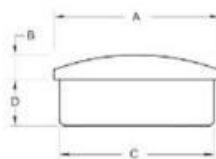

Pipe End Cap Details

1) Pipe end cap catalogue

Part No.	size				Material	Finish
	A	B	C	D		
LCH-209/25.8	25	6	22	10	<ul style="list-style-type: none"> ▪ AISI 304 ▪ AISI 316 	<ul style="list-style-type: none"> ▪ Satin ▪ Mirror
LCH-209/30	30	5	27	12		
LCH-209/33	33	5	30	12		
LCH-209/38	38	5	35	12		
LCH-209/40	40	5	37	12		
LCH-209/43	43	5	40	12		
LCH-209/50.8	50.8	5	47.8	12		
LCH-209/63.5	63.5	6	60.5	12		
LCH-209/43	43	3	40	12		
LCH-209/50.8	50.8	3	47.8	12		

Part No.	size					Material	Finish
	A	B	C	D	E		
LCH-211/20	20	20	17	5	12	<ul style="list-style-type: none"> ▪ AISI 304 ▪ AISI 316 	<ul style="list-style-type: none"> ▪ Satin ▪ Mirror
LCH-211/25	25	25	22	5	12		
LCH-211/30	30	30	27	5	12		
LCH-211/40	40	40	37	5	12		
LCH-211/50	50	50	47	5	12		
LCH-212	40	20	37x17	5	12		

Part No.	size				Material	Finish
	A	B	C	D		
LCH-213/43	43	22	40	12	<ul style="list-style-type: none"> ▪ AISI 304 ▪ AISI 316 	<ul style="list-style-type: none"> ▪ Satin ▪ Mirror
LCH-213/50.8	50.8	25	47.8	12		

Part No.	size				Material	Finish
	A	B	C	D		
LCH-214/43	43	6	40	12	<ul style="list-style-type: none"> ▪ AISI 304 ▪ AISI 316 	<ul style="list-style-type: none"> ▪ Satin ▪ Mirror
LCH-214/50.8	50.8	10	47.8	12		