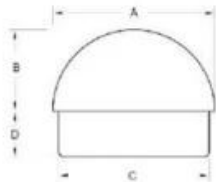

Pipe End Cap Details

1) Pipe end cap catalogue

Part No.	size				Material	Finish
	A	B	C	D		
LCH-209/25.8	25	6	22	10	<ul style="list-style-type: none"> ▪ AISI 304 ▪ AISI 316 	<ul style="list-style-type: none"> ▪ Satin ▪ Mirror
LCH-209/30	30	5	27	12		
LCH-209/33	33	5	30	12		
LCH-209/38	38	5	35	12		
LCH-209/40	40	5	37	12		
LCH-209/43	43	5	40	12		
LCH-209/50.8	50.8	5	47.8	12		
LCH-209/63.5	63.5	6	60.5	12		
LCH-209/43	43	3	40	12		
LCH-209/50.8	50.8	3	47.8	12		

Part No.	size					Material	Finish
	A	B	C	D	E		
LCH-211/20	20	20	17	5	12	<ul style="list-style-type: none"> ▪ AISI 304 ▪ AISI 316 	<ul style="list-style-type: none"> ▪ Satin ▪ Mirror
LCH-211/25	25	25	22	5	12		
LCH-211/30	30	30	27	5	12		
LCH-211/40	40	40	37	5	12		
LCH-211/50	50	50	47	5	12		
LCH-212	40	20	37x17	5	12		

Part No.	size				Material	Finish
	A	B	C	D		
LCH-213/43	43	22	40	12	<ul style="list-style-type: none"> ▪ AISI 304 ▪ AISI 316 	<ul style="list-style-type: none"> ▪ Satin ▪ Mirror
LCH-213/50.8	50.8	25	47.8	12		