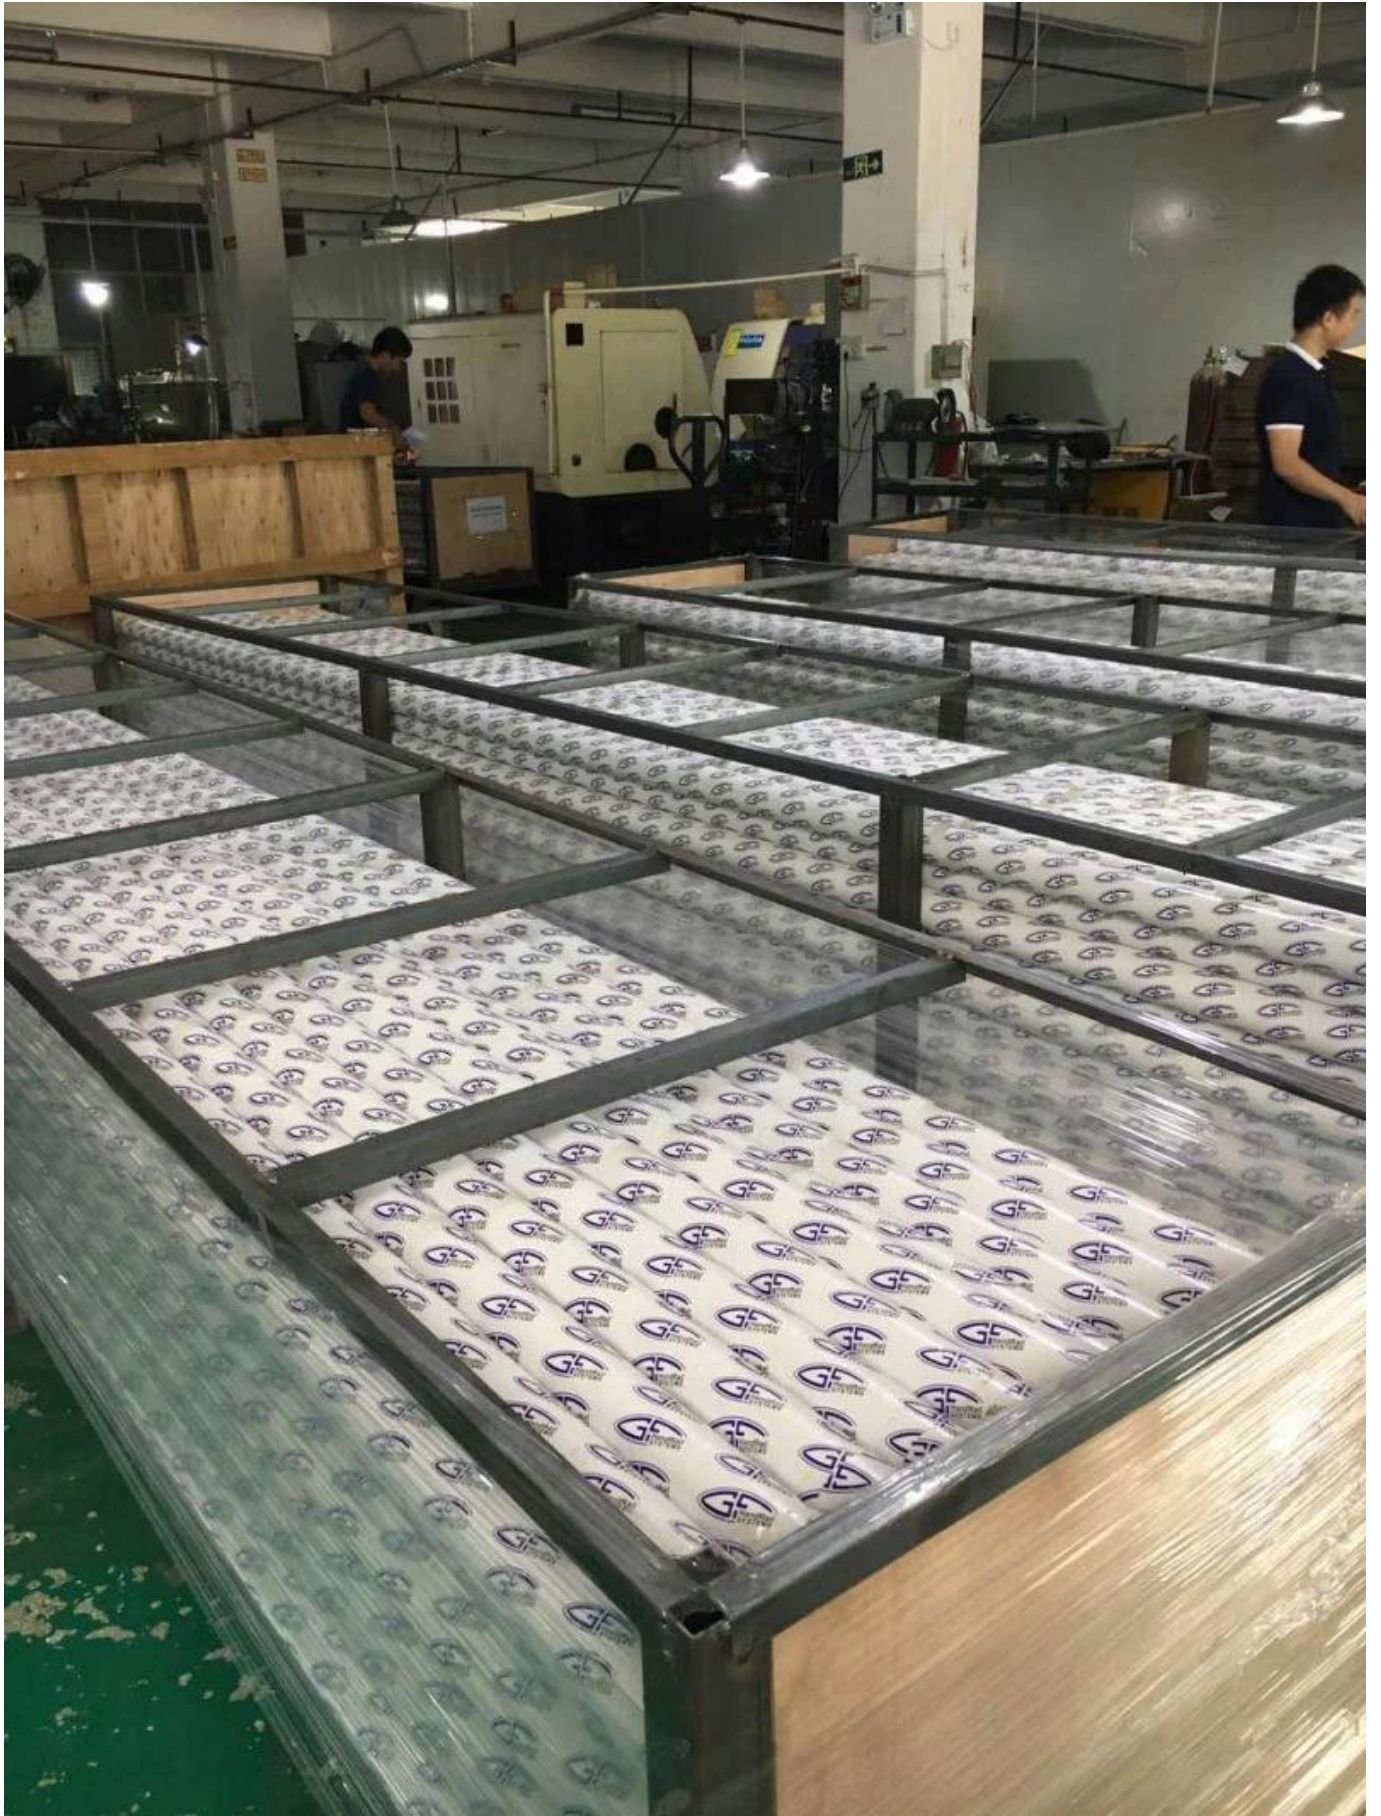

Project photos