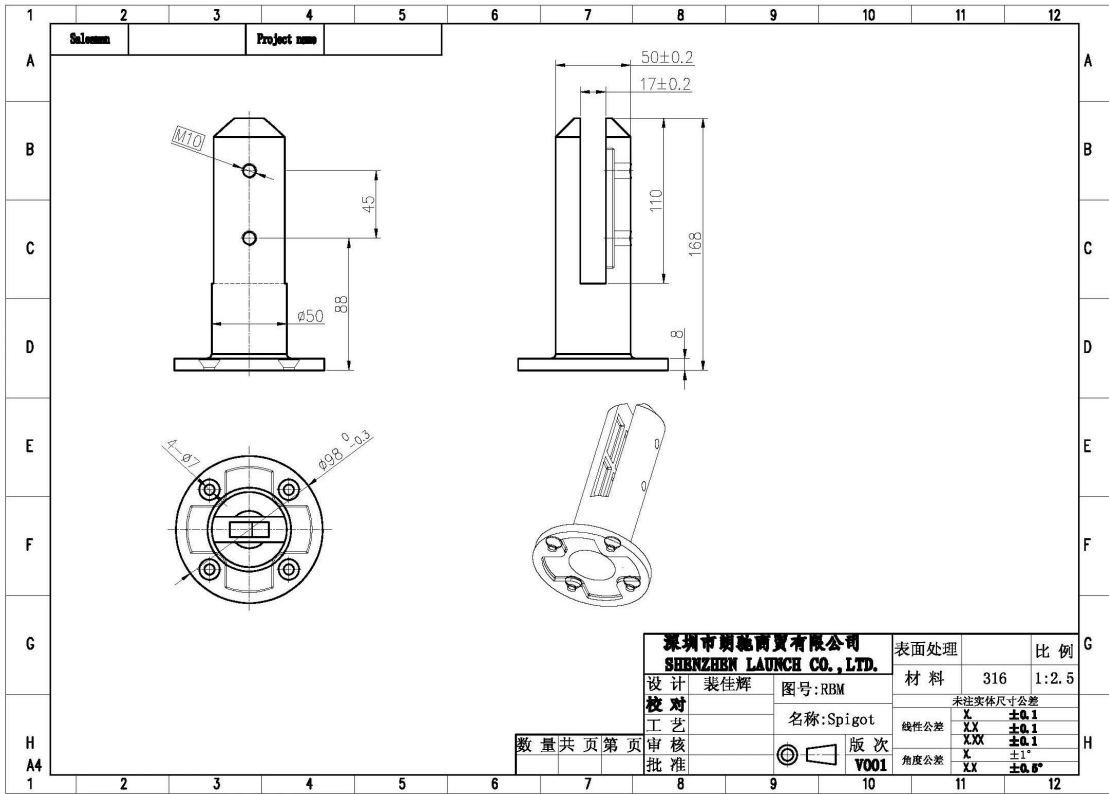

Square core drill spigot (mode No.SCM)

Round core drill spigot (mode No.RCM)

Square base plate spigot (mode No.SBM)

Round base plate spigot (mode No.RBM)

Position spigot for frameless glass balustrade, spigot for frameless glass railing

深圳市朗施商贸有限公司 SHENZHEN LAUNCH CO., LTD.		表面处理	比例
设计	裴佳辉	材料	316 1:2.5
校对			
工艺	图号: RBM	未注实际尺寸公差	
审核	名称: Spigot	X	±0.1
批准		XX	±0.1
		X	±0.1
		X	±1°
		XX	±0.5°

数量	共	页	第	页

版次	V001
----	------

RBM

Mirror

Satin

Thanks for visiting!
Any inquiry or question, please leave me message. You will get feedback within 24 hours.