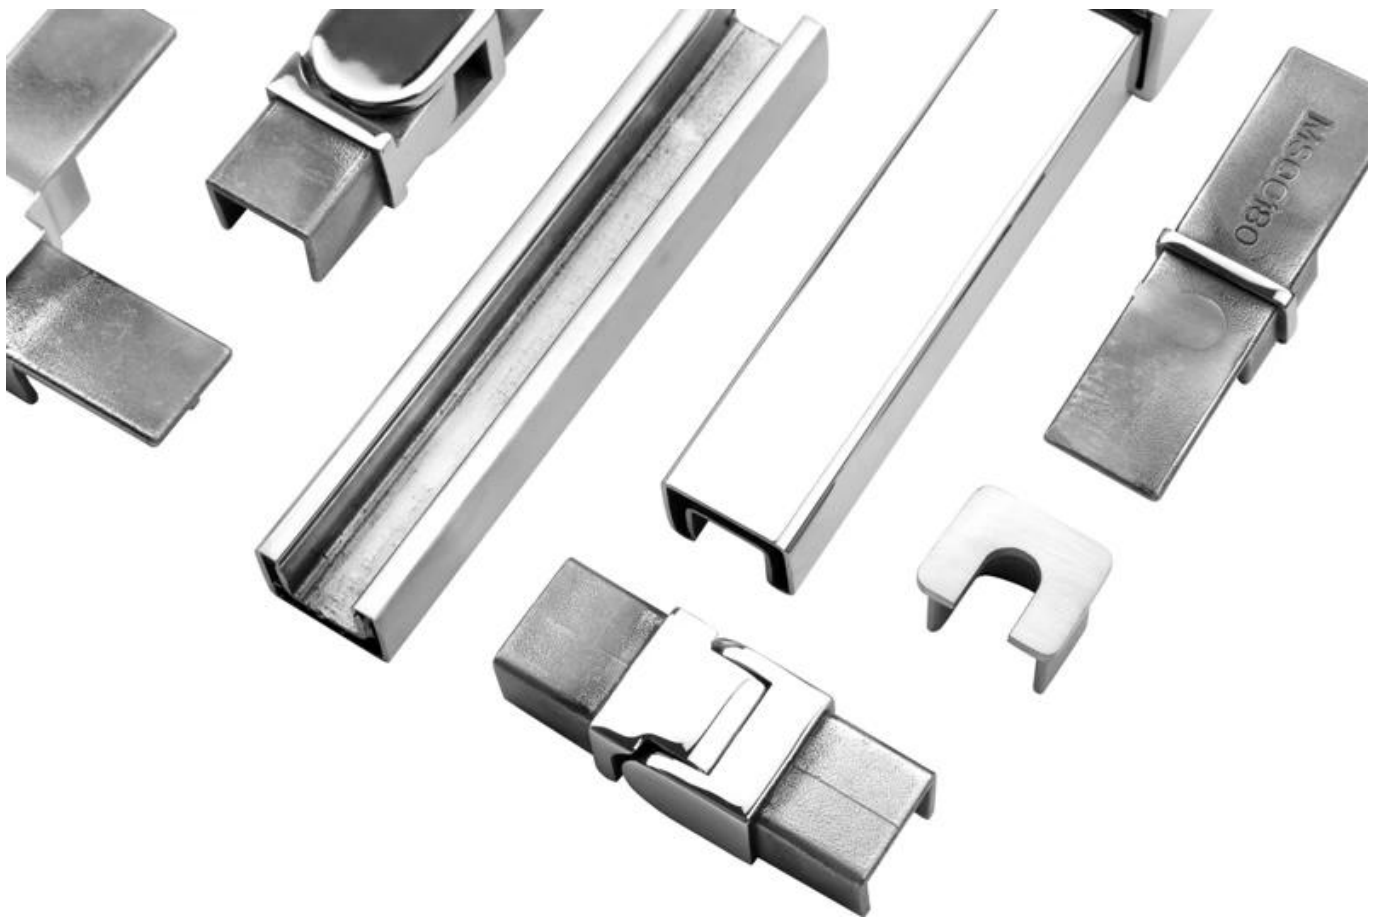

Waterproof tape 2 meters

Aluminum plastic fittings 3 sets

Expansion screws 3 pieces

LCH-D02

12 mm to 13.14 mm tempered glass

1 m aluminium groove contains the following accessories (excluding glass)

Aluminum trough 1 m

Decorative cover 2 meters

Aluminum plastic fittings 3 sets

Expansion screws 3 pieces

Para aplicações comerciais e residenciais
Para atacado e varejo (nós somos fabricante)

MAIS TIPOS DE CANAL DE ALUMÍNIO U PARA TRILHO DE VIDRO:

Small profile: for glass thickness 10-12.76mm

Big profile: for glass thickness 20-30mm

MANUSEIO DO TUBO DE SLOT:

Perguntas frequentes

1. você é fábrica?

Sim, nós somos fábrica.

2. Você oferece amostras grátis?