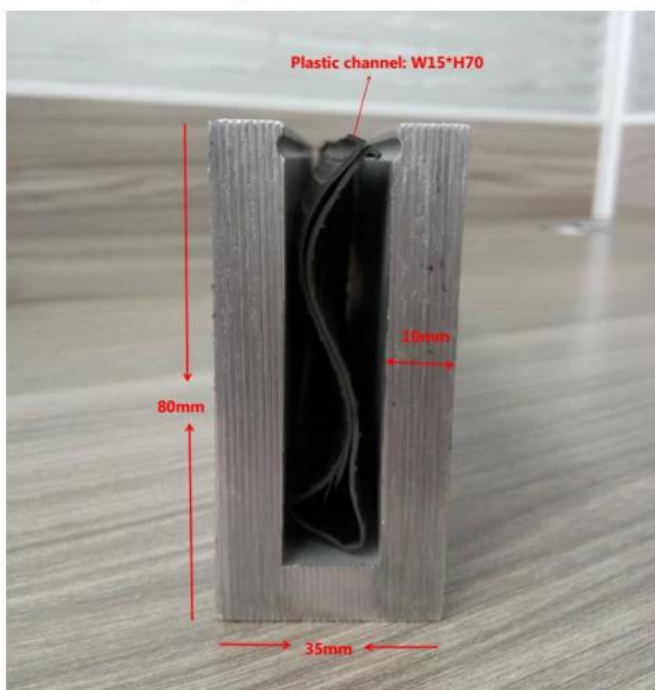

Waterproof tape 2 meters

Aluminum plastic fittings 3 sets

Expansion screws 3 pieces

LCH-D02

12 mm to 13.14 mm tempered glass

1 m aluminium groove contains the following accessories (excluding glass)

Aluminum trough 1 m

Decorative cover 2 meters

Aluminum plastic fittings 3 sets

Expansion screws 3 pieces

Para aplicações comerciais e residenciais
Para atacado e varejo (nós somos fabricante)

MAIS TIPOS DE CANAL DE ALUMÍNIO U PARA TRILHO DE VIDRO:

Small profile: for glass thickness 10-12.76mm

Big profile: for glass thickness 20-30mm

MANUSEIO DO TUBO DE SLOT:

Perguntas frequentes

1. você é fábrica?

Sim, nós somos fábrica.

2. Você oferece amostras grátis?