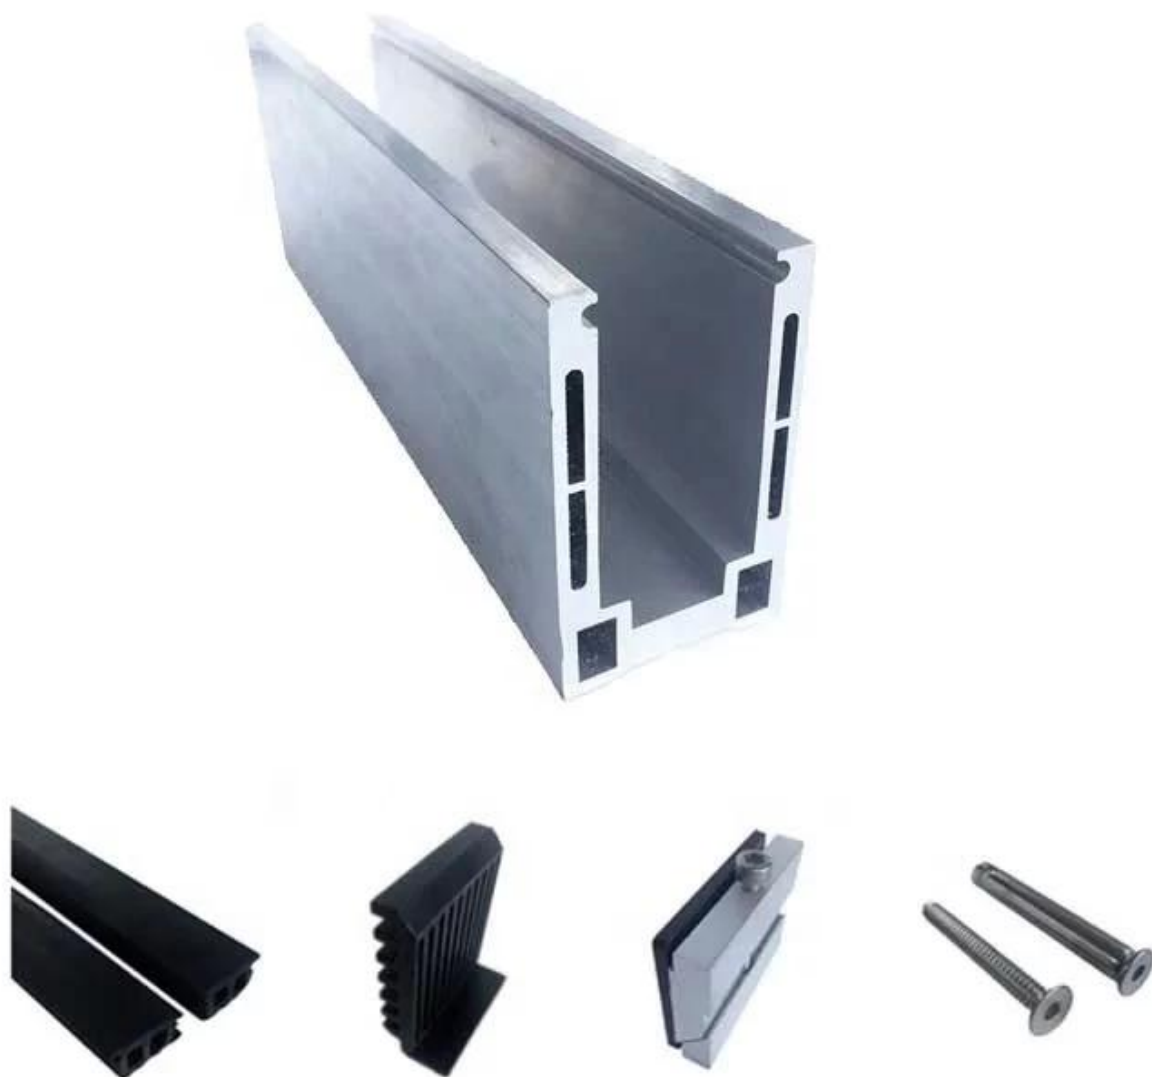

2020 Design de trilhos de vidro de sapata de base de alumínio varanda Frameless U Channel 12mm a 21.52mm balaustrada de vidro

Especificações do perfil de canal em alumínio U:

PEÇA DE TRILHO - CAVE	MATERIAL	DIMENSÃO (MM)	SUPERFÍCIE ACABADA	Espessura do vidro adequado (mm)
Canal U / perfil U	Alumínio Alloy	102 * 62	Anodização / Tinta Spray	12-13,52
		102 * 67		8 + 1,52 + 8
		102 * 70,5		10 + 1,52 + 10
Parafuso e sistema interno	3 ou 4 metros por comprimento			
Revestimento	SUS 304 / SUS 316	102	Escovado / Espelho	/
Borracha	Plástico	Vários	Preto	Todos

acessível Modelos:

LCH-A01 / A02: sem / com revestimento para uso com vidro de 20 mm a 21,52 mm

LCH-A01

20 mm to 21.52 mm tempered glass

1 m aluminium groove contains the following accessories (excluding glass)

LCH-A02

20 mm to 21.52 mm tempered glass

1 m aluminium groove contains the following accessories (excluding glass)

LCH-B01 / A02: sem / com revestimento para uso com vidro de 16 mm a 17,52 mm

LCH-B01

16 mm to 17.52 mm tempered glass

LCH-C01

12 mm to 13.14 mm tempered glass

1 m aluminium groove contains the following accessories (excluding glass)

Aluminum trough 1 m Waterproof tape 2 meters

Aluminum plastic fittings 3 sets

Expansion screws 3 pieces