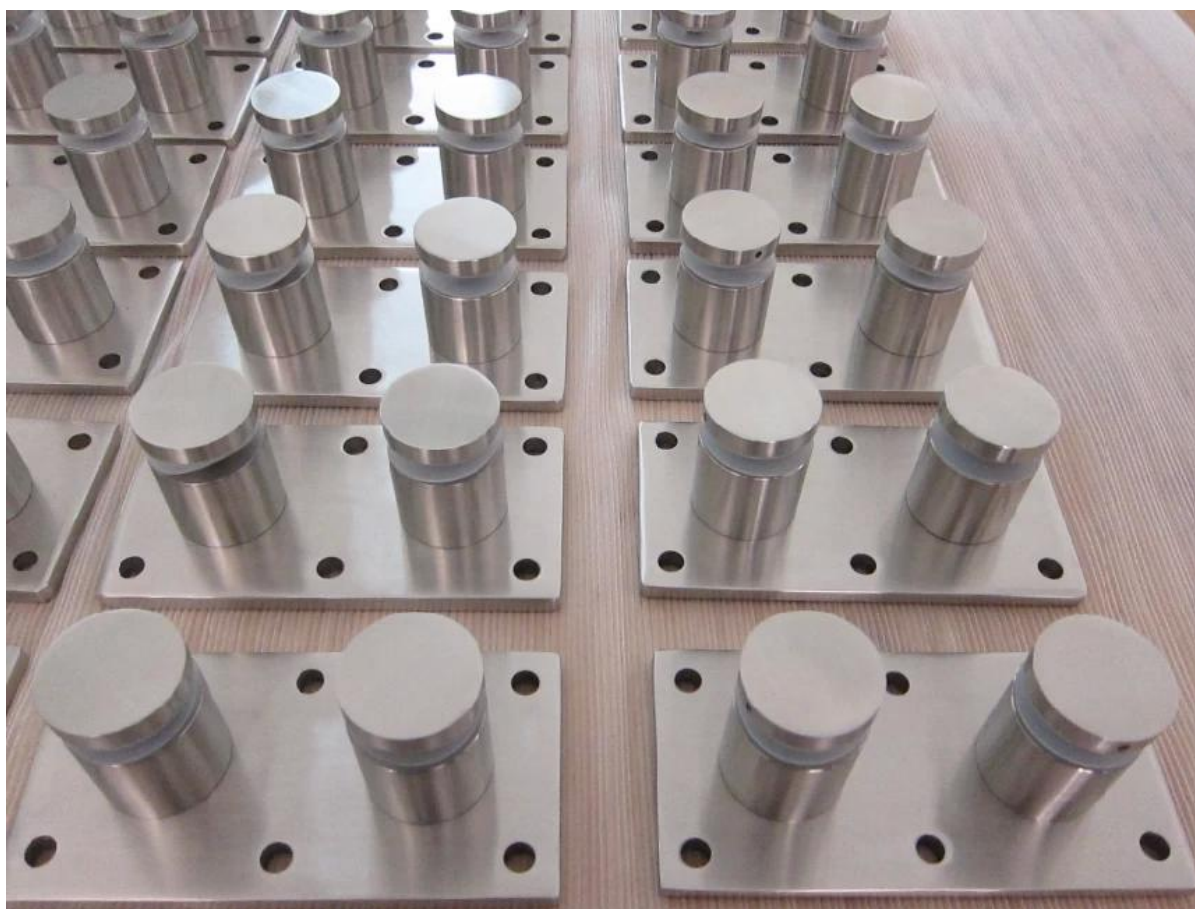

Descrição

- -- Material: alto grau 316 aço inoxidável liga standardl, ou como por sua exigência
- -Acabamento: escovado ou polido
- -Diâmetro 50mm (tamanho do cliente é avaiable)
- -Tamanho da placa de montagem: 200 * 100 * 10mm
- -Peso: 3.236 kg\peça
- -Desenvolvido para fixar a madeira, betão ou aço
- ..-Para a espessura do vidro: 8-12mm, ou como por sua exigência
- -Amostra: disponível para verificar quanlity antes placeing uma ordem

Detalhes de produtos