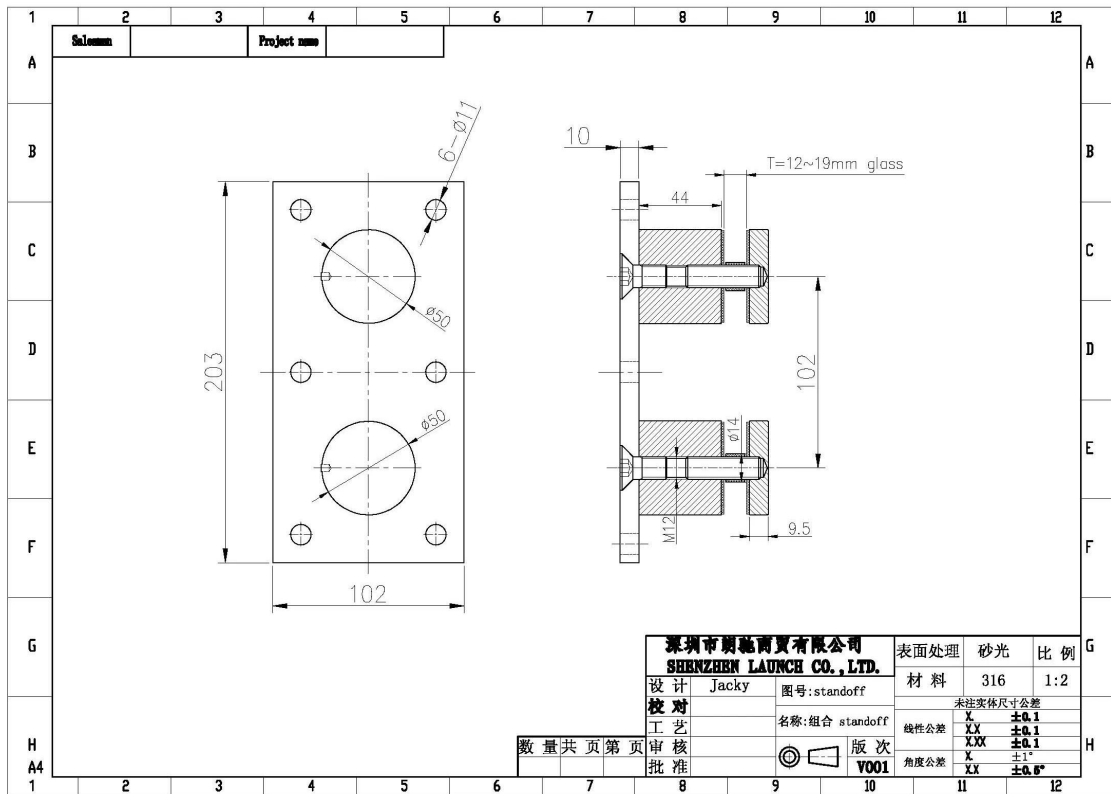

## Descrição

- Material: alto grau 316 aço inoxidável liga standardl, ou como por sua exigência
- Acabamento: escovado ou polido
- Diâmetro 50mm (tamanho do cliente é avaiable)
- Tamanho da placa de montagem: 200 \* 100 \* 10mm
- Peso: 3.236 kg\peça
- Desenvolvido para fixar a madeira, betão ou aço
- ..-Para a espessura do vidro: 8-12mm, ou como por sua exigência
- Amostra: disponível para verificar quanlity antes placeing uma ordem

## Detalhes de produtos

Desenhos

深圳市朗施商贸有限公司		表面处理	砂光	比例
SHENZHEN LAUNCE CO., LTD.		材料	316	1:2
设计	Jacky	图号	standoff	
校对		名称	组合 standoff	
工艺		线性公差	未注实体尺寸公差	
审核			X	±0.1
批准			XX	±0.1
			X	±1°
			XX	±0.6°
数量	共页	第页	版次	
			V001	