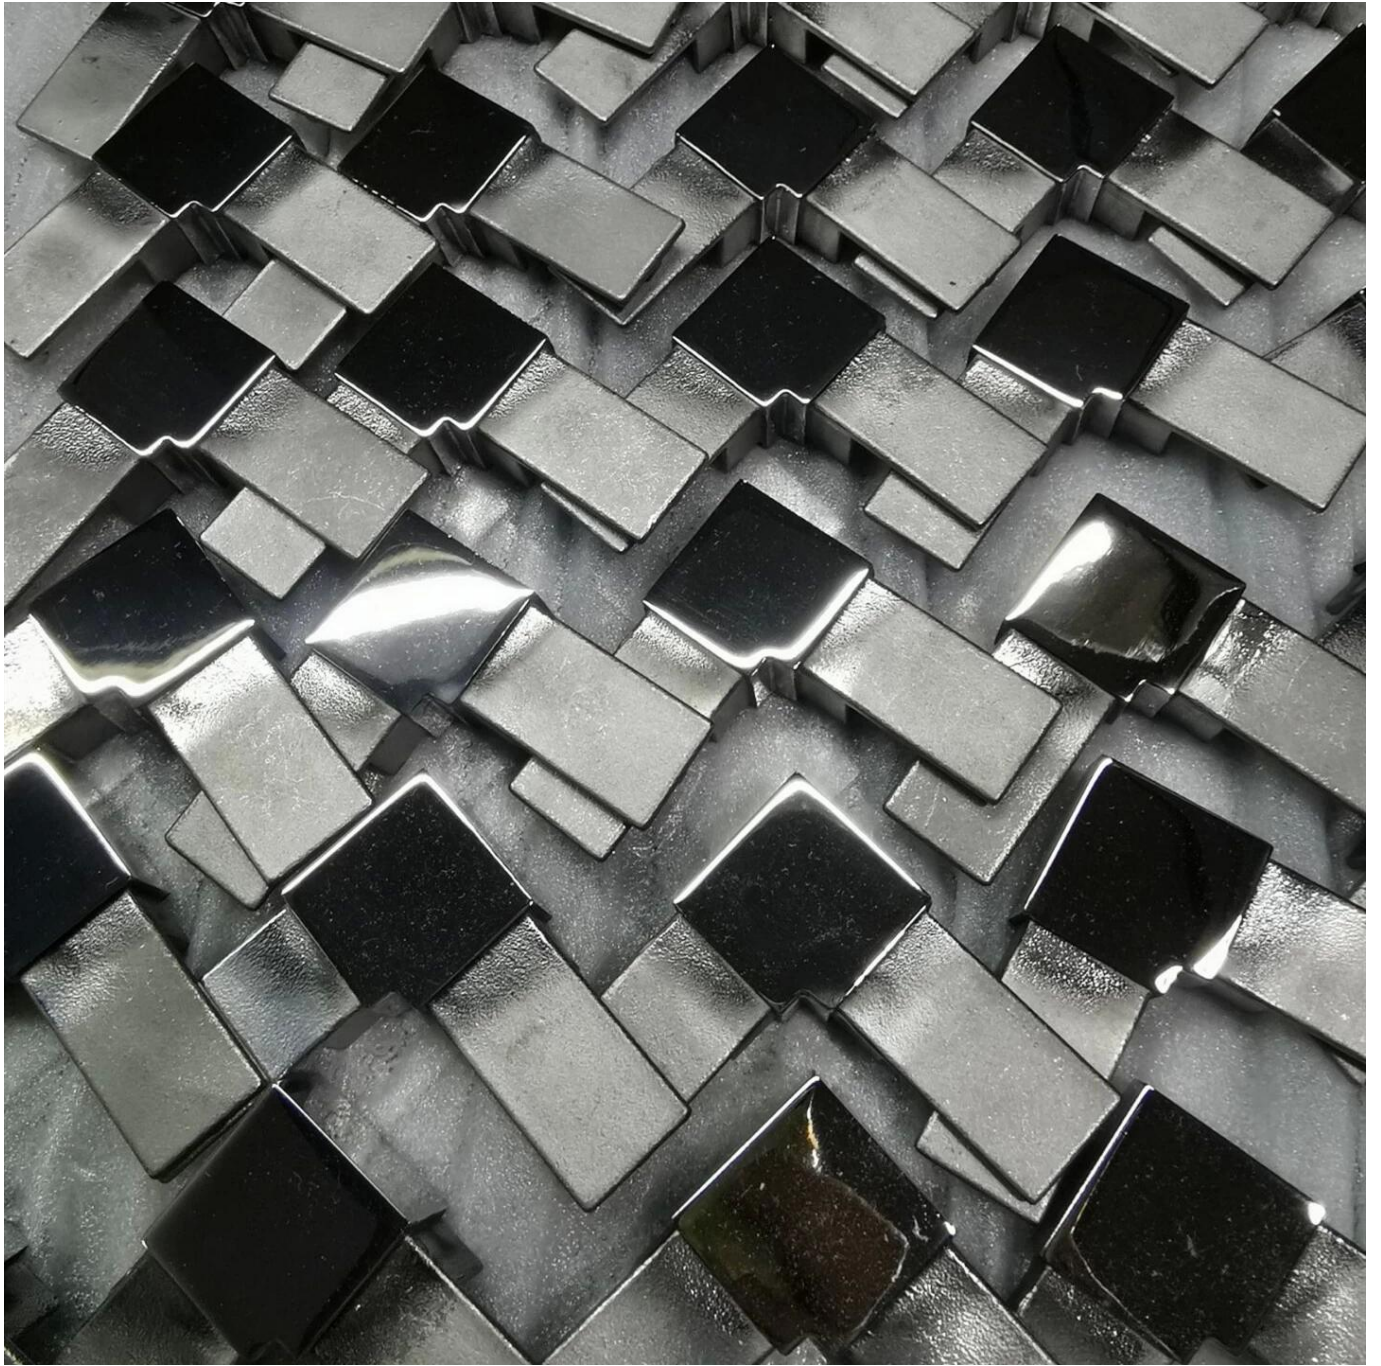

**316 Aço Inoxidável Juntador / Conector de 90 Graus para Trilho Superior 21x25mm
Slot 14 * 14mm**

Características do conector de junção de 90 graus -

Item #	MSQC90
Material	316 aço inoxidável
Terminar	cetim, espelho, preto
Para o tamanho do tubo	21 * 25 mm, com ranhura 14 * 14 mm
tipo de montagem	Conector de junção de 90 graus
MOQ	50 pcs

Fotos do conector de junção de 90 graus

De outros acessórios para entalhadocorrimãos

90 degree Corner connector

180 degree middle connector

End Cap

Wall Bracket

Projete fotos de grades de vidro sem moldura com trilhos superiores e encaixes