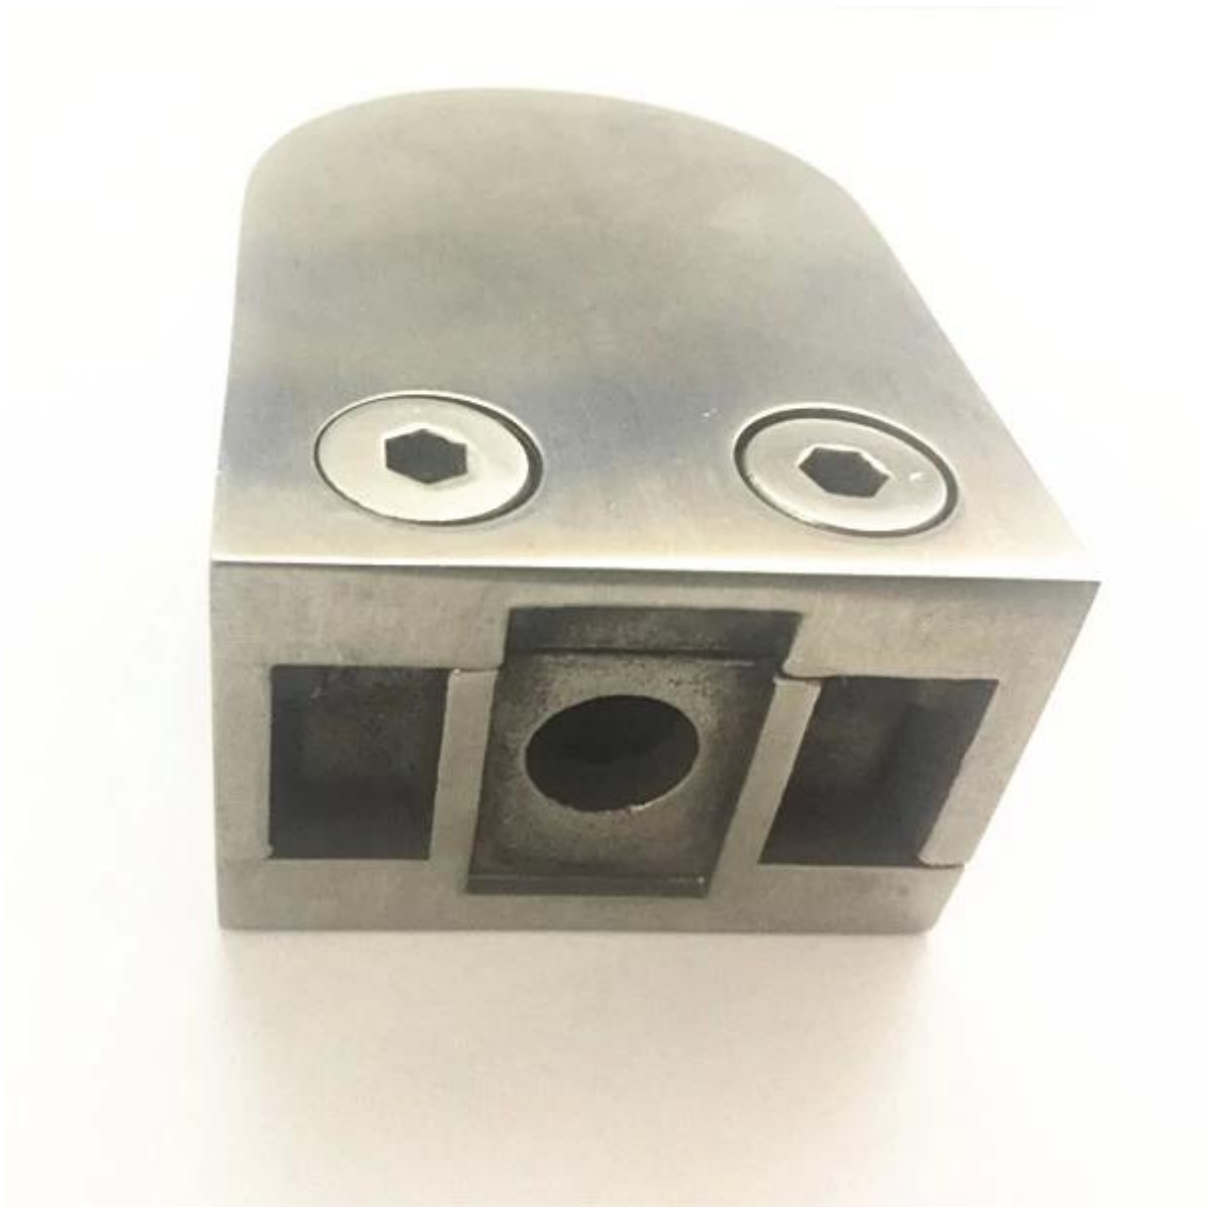

[corrimão de vidro de aço inoxidável 316 grampos 1/2 polegadas de vidro](#) , mensagens de corrimão montagem das ferragens de vidro

Especificações.

<b>Pacote</b>	<b>10 unidades por pacote</b>
<b>Material</b>	<b>30 / 316 aço inoxidável</b>
<b>Modelo não.</b>	<b>G105 plana volta / G105R volta redonda</b>
<b>Espessura do vidro</b>	<b>1/2 polegada vidro</b>
<b>aplicam-se</b>	<b>Posts, parede etc.</b>

Fotos para [corrimão de vidro de aço inoxidável 316 grampos 1/2 polegadas de vidro.](#)

Vista lateral de cliques

Vista frontal de cliques

Vista inferior de cliques, com furo de parafuso para trilhos de montagem post

Pacote de 316 aço inoxidável cliques de trilhos de vidro : 1 pc em um saco plástico, 10 pcs em uma caixa pequena, 100 pcs em uma caixa.

Fotos de embalagem para corrimão de vidro de aço inoxidável 316 grampos 1/2 polegadas de vidro