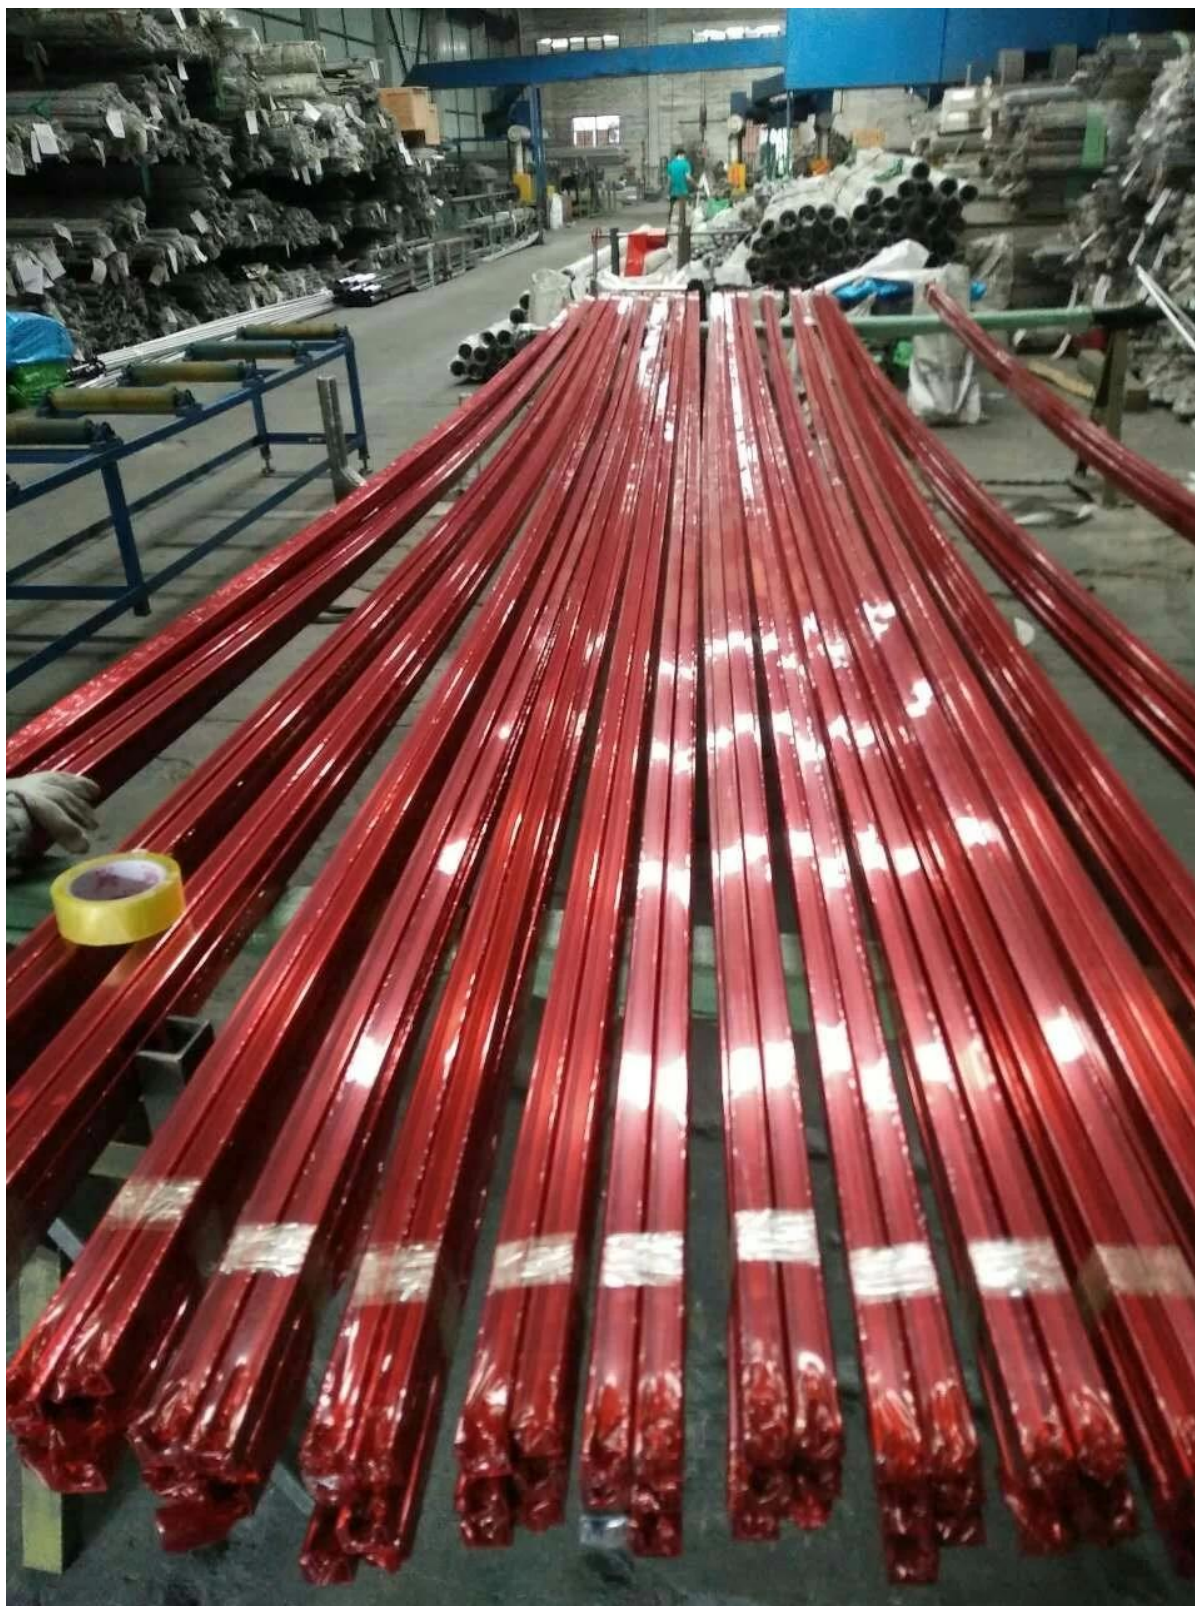

316L slot quadrado corrimão tubo 40x40mm com 24x24mm slot, para 15 e 19mm de espessura vidro moderado, rodando em cima de sistemas de trilhos de vidro como tampando o trilho.

1.Fotos para os tubos de corrimão de slot 40x40mm , acabamento acetinado

2. fotos embalagem para corrimão de entalhe quadrado 316L tubo 40x40mm com slot 24x24mm

1 pc em um saco plástico e, em seguida, em um tubo de papelão, 100 pcs em uma caixa de aço, para fácil forklifting.