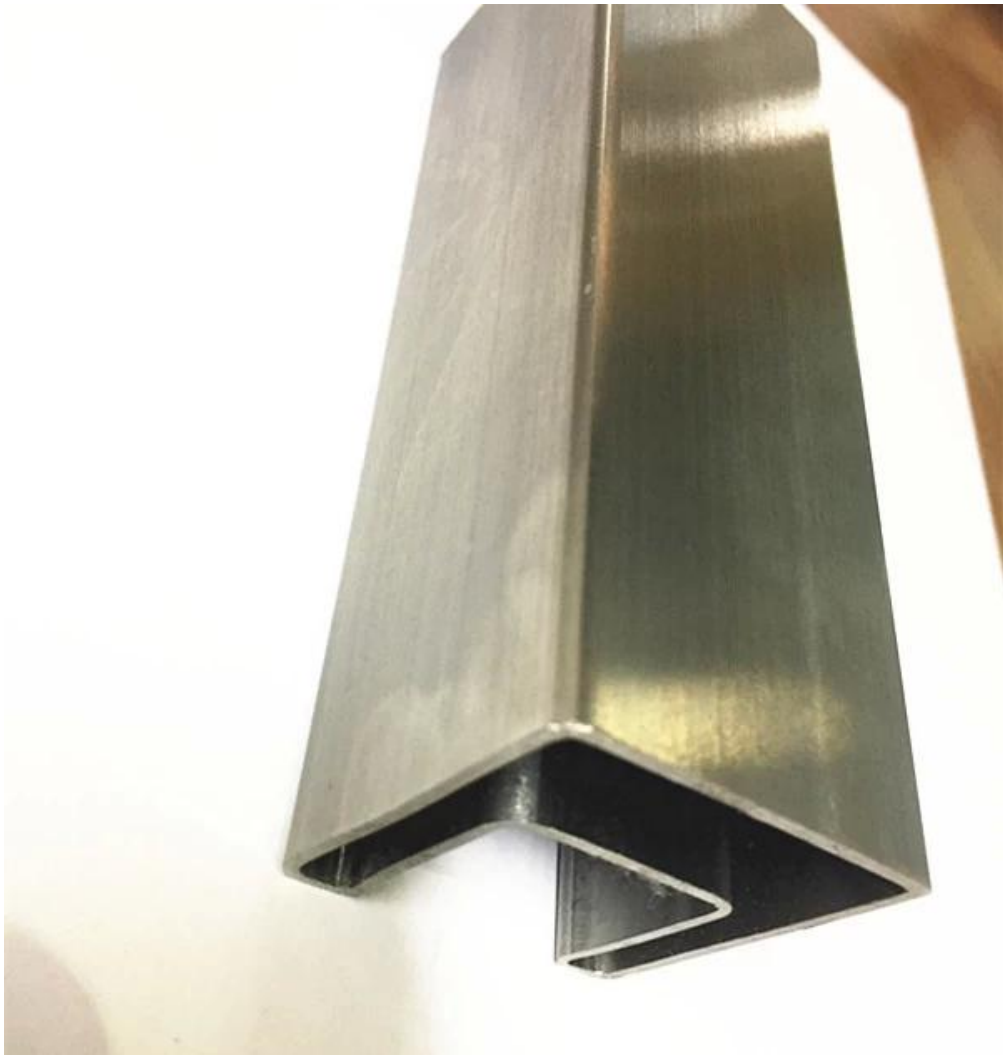

316L slot quadrado corrimão tubo 40x40mm com 24x24mm slot, para 15 e 19mm de espessura vidro moderado, rodando em cima de sistemas de trilhos de vidro como tampando o trilho.

1.Fotos para os tubos de corrimão de slot 40x40mm , acabamento acetinado

2. fotos embalagem para corrimão de entalhe quadrado 316L tubo 40x40mm com slot 24x24mm

1 pc em um saco plástico e, em seguida, em um tubo de papelão, 100 pcs em uma caixa de aço, para fácil forklifting.