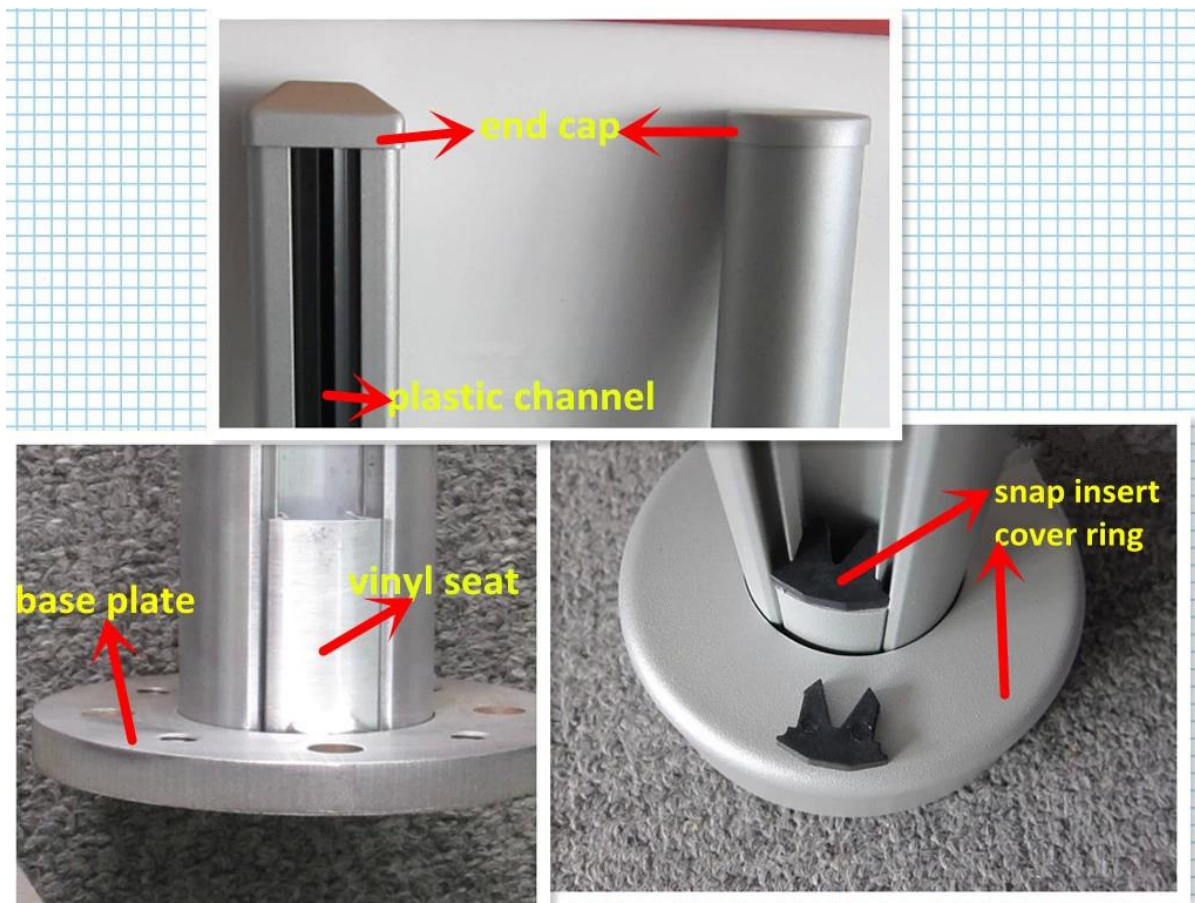

Borne de trilhos de alumínio 6063/6061 T5

postar a altura: 1265 e 1400mm para o tipo de placa de base ou do inground 1800mm tipo;

Acessórios: tampa, base e tampa, inserção snap, slot de borracha;

revestimento: pó de revestimento cor RAL / anodização;

dimensão: quadrado tipo: 50 * 50 * 3mm e tipo redondo diâmetro 50 mm * 3 mm;

usado para a varanda e piscina, esgrima, indoor ou ao ar livre;

Quadrado e redondo de alumínio;

Borne redondo com slot/canal de borracha, com espessura de 3mm;

Post de maneiras diferentes;

Post de alumínio quadrado;

Acessórios:

Projeto:

Corrimão de vidro de 10-12mm temperado vidro varanda projeto com pós de alumínio;