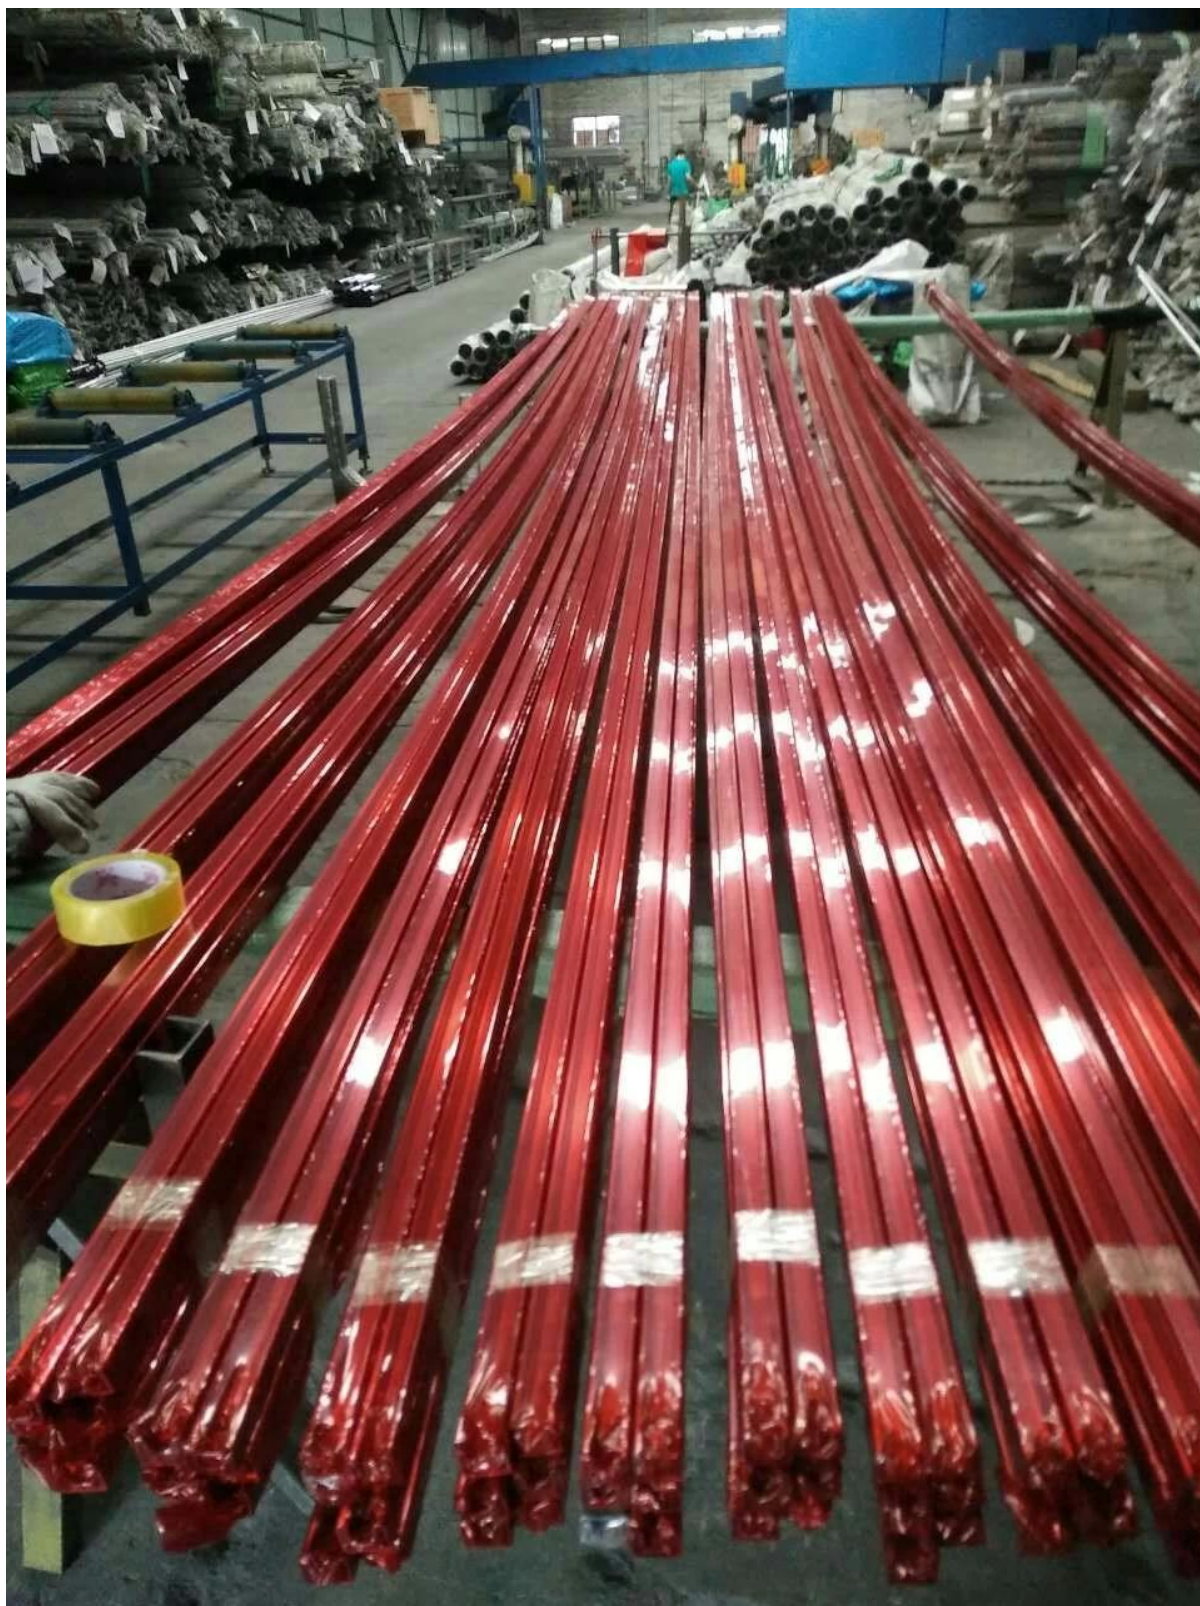

8K polonês aço inoxidável 316L corrimão superior mini vidro frameless corrimão design

1. Descrição de mini corrimão superior aço inoxidável 316L,

Material	aço inoxidável 316L
Acabamento	Escovado ou espelho lustrado
Dimensão	1. Round forma: diâmetro de 25,4 mm, sulco 14 * 14mm, 5,8 metros por comprimento, ou como por sua exigência. 2. forma de quadrado: 25 * 20mm, sulco 14 * 14mm, medidor de 5,8 por comprimento, ou como por sua exigência.
Para a espessura do vidro	13.52-10 mm
RTudo montagens	180 graus conector, 90 graus conector de parede suporte de conector do trilho, tampão de extremidade,
position	trilhos, trilhos varanda, grade varanda, guarda-corpo de vidro frameless torneira, gradeamentos de vedação de piscina etc. de convés.

Wall to handrail joiner

End cap

Encaixes de conector ajustável:

KEBIL 科比奥®

Tipo redondo trilhos superiores balastradas :

2. 8K polonês aço inoxidável 316L corrimão superior mini vidro frameless corrimão design Projeto:

3. 8K polonês aço inoxidável 316L mini top corrimão de embalagem:
proteger a película fina de 1pc/inner,
4 - 6 pcs/bundle ou 1pc/caixa pacote tubo exterior.

Obrigado por sua visita, qualquer interessado, por favor entre em contato comigo livremente: