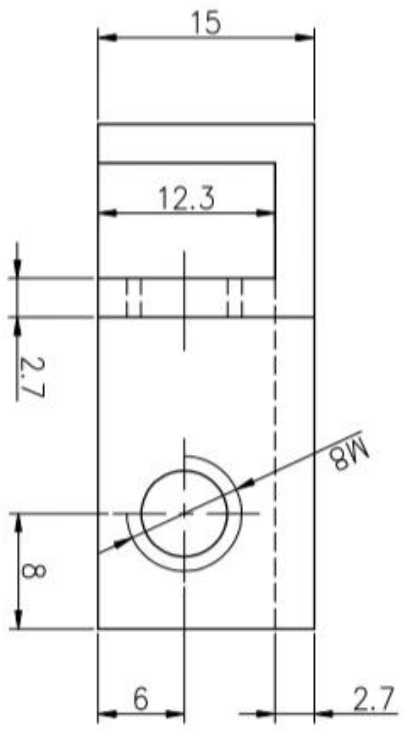

[Tipo quadrado de aço inoxidável 304 de 90 graus braçadeira de canto de vidro 6mm](#)

Técnico Desenhando para 6mm 90 grau Braçadeira de canto de vidro

Projeto foto: