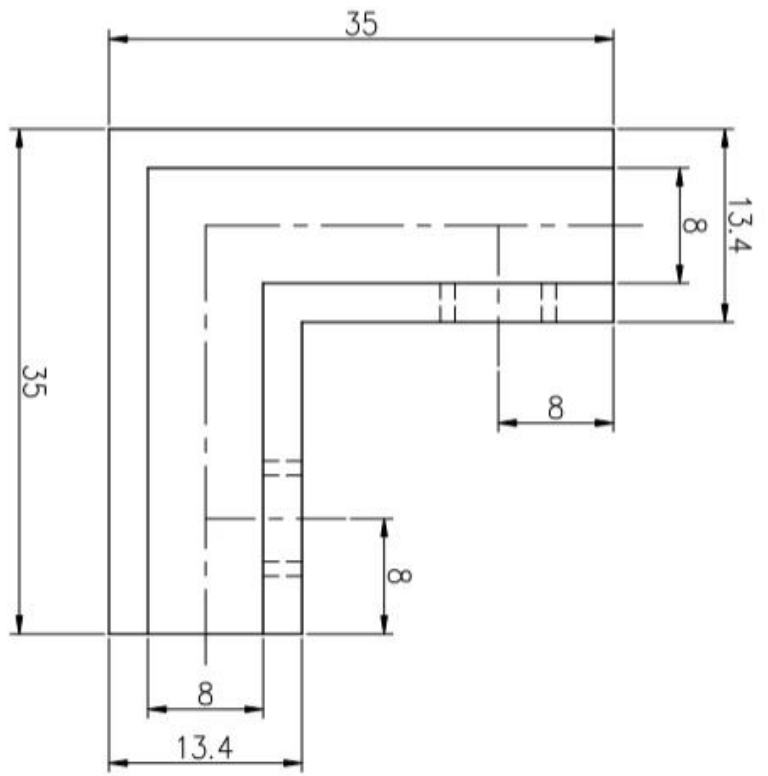

[Tipo quadrado de aço inoxidável 304 de 90 graus braçadeira de canto de vidro 6mm](#)

Técnico Desenhando para 6mm 90 grau Braçadeira de canto de vidro

Projeto foto: