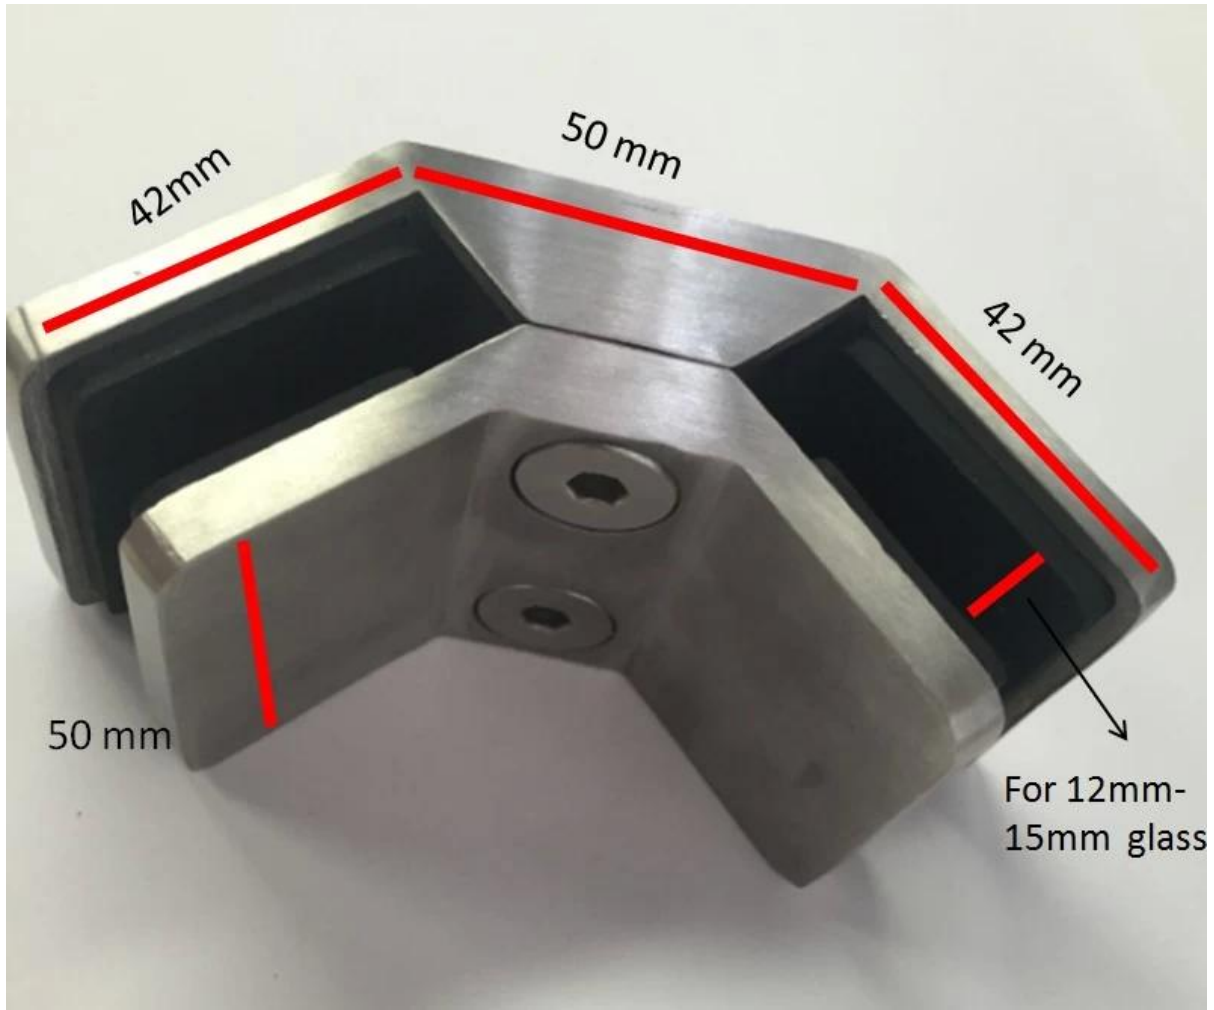

[braçadeiras de vidro de canto de 90 graus entre painéis de vidro](#) usado no canto

-Recursos para [abraçadeiras de aço inoxidável grau 90 canto vidro entre os painéis de vidro](#)

-90 graus, usado na esquina entre as 2 painéis de vidro

-feito moldando precisão

-316 aço inoxidável

-revestimento escovado

-Fotos para [sbraçadeiras de vidro de canto de 90 graus](#) como abaixo

Vista traseira. da braçadeira de vidro de aço inoxidável de 90 graus

Vista inferior. da braçadeira de vidro de aço inoxidável de 90 graus

Vista lateral. da braçadeira de vidro de aço inoxidável de 90 graus

-Dimensões para braçadeira de vidro de aço inoxidável para 12-15mm de vidro 90 graus