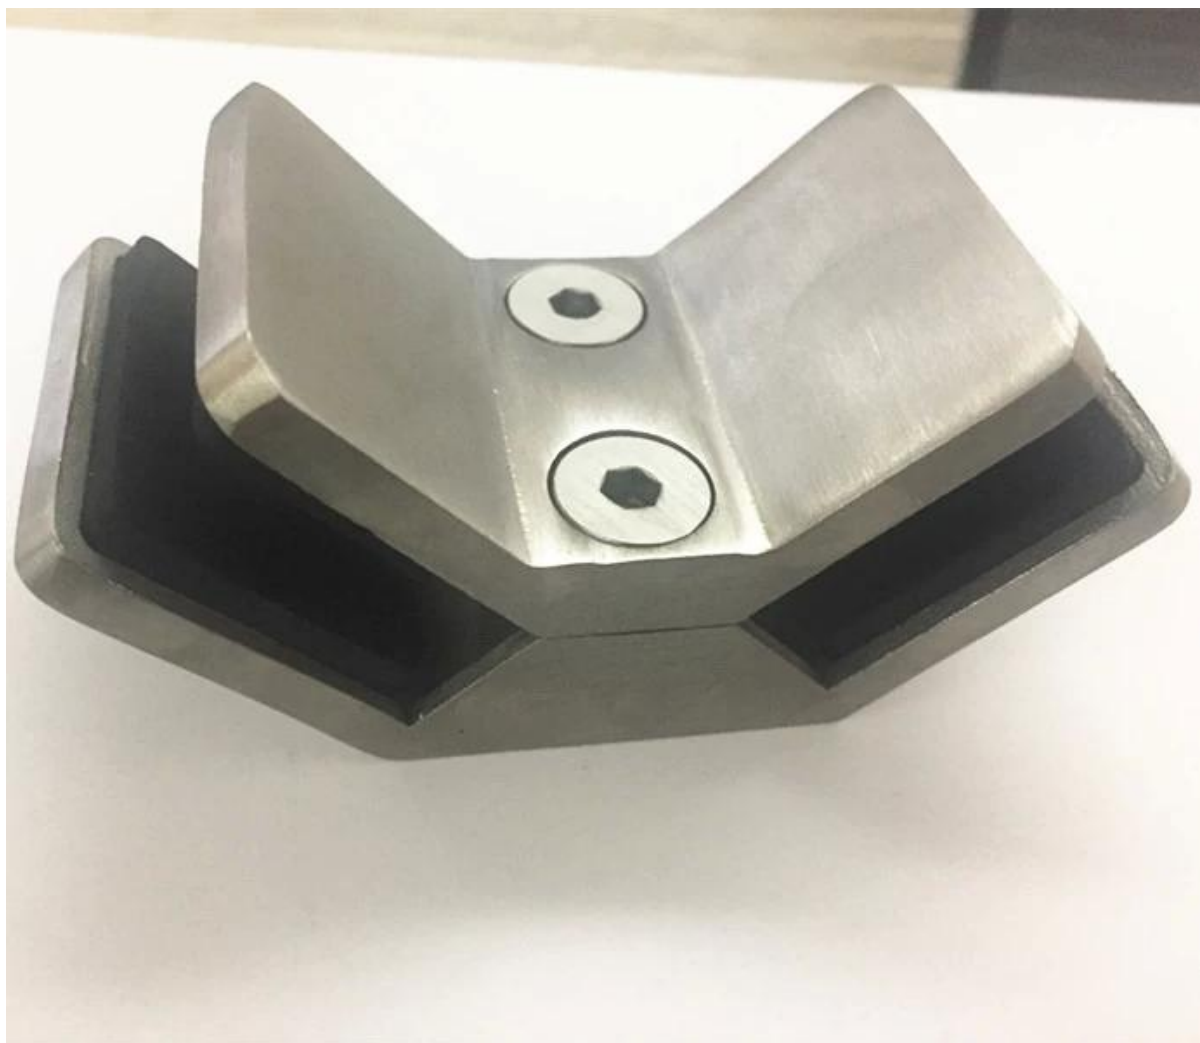

Sinta-se livre para contatar-nos para orçamento!