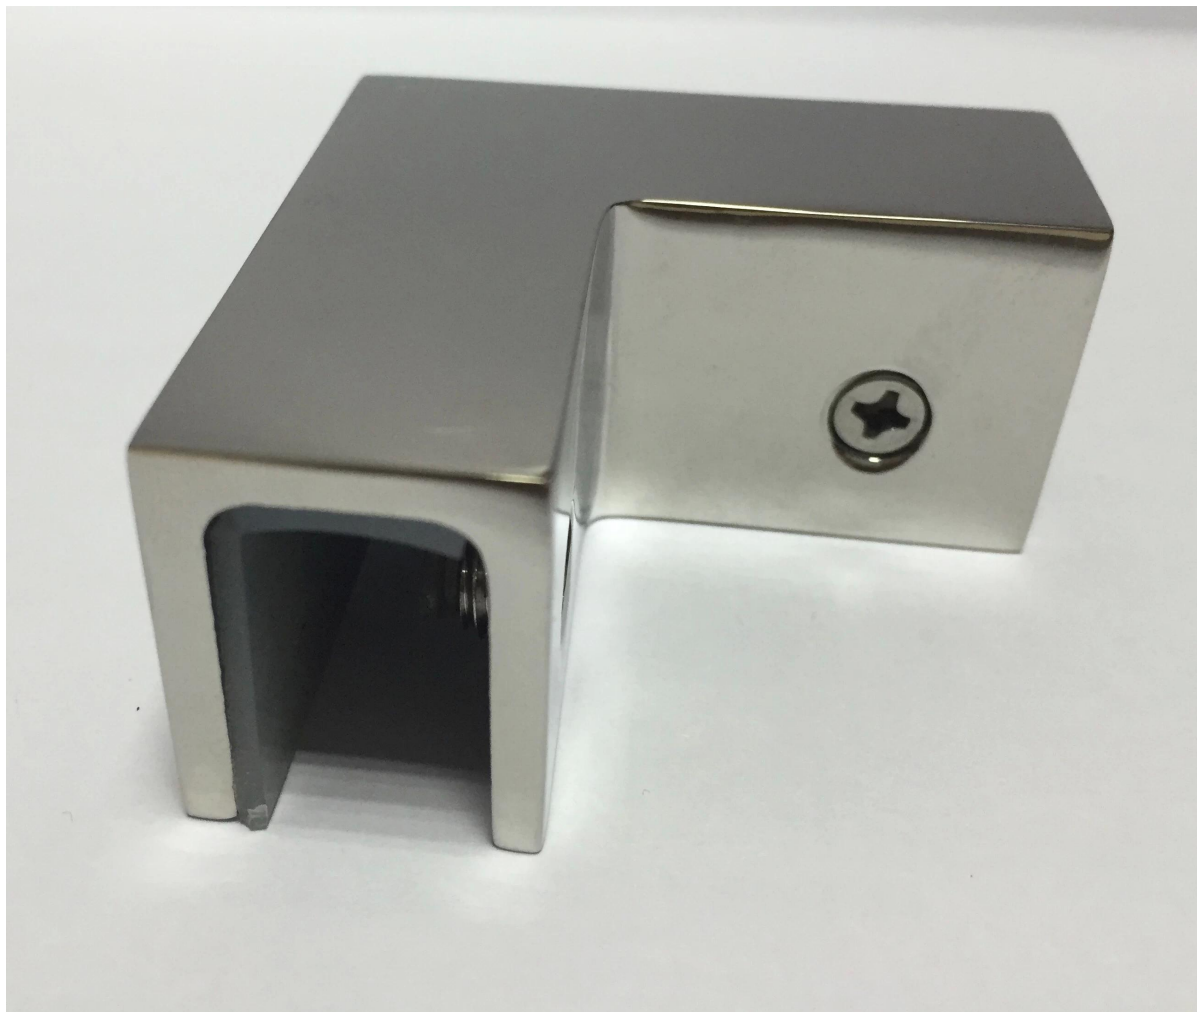

Entrega & Embalagem

Entrega: 3-5 dias por express

Embalagem: um pc em uma bolsa de plástico. 10 peças em uma caixa.

Prazo de execução regular: cerca de 10 dias após o pagamento. (Depende da quantidade)

Precisa de uma cotação ou de qualquer pergunta, deixe uma mensagem.

Ou entre em contato comigo como abaixo informações. Voltarei a você o mais rápido possível!

Para qualquer consulta urgente, entre em contato no wechat: 973219879 ou para cima: +86 13530506265