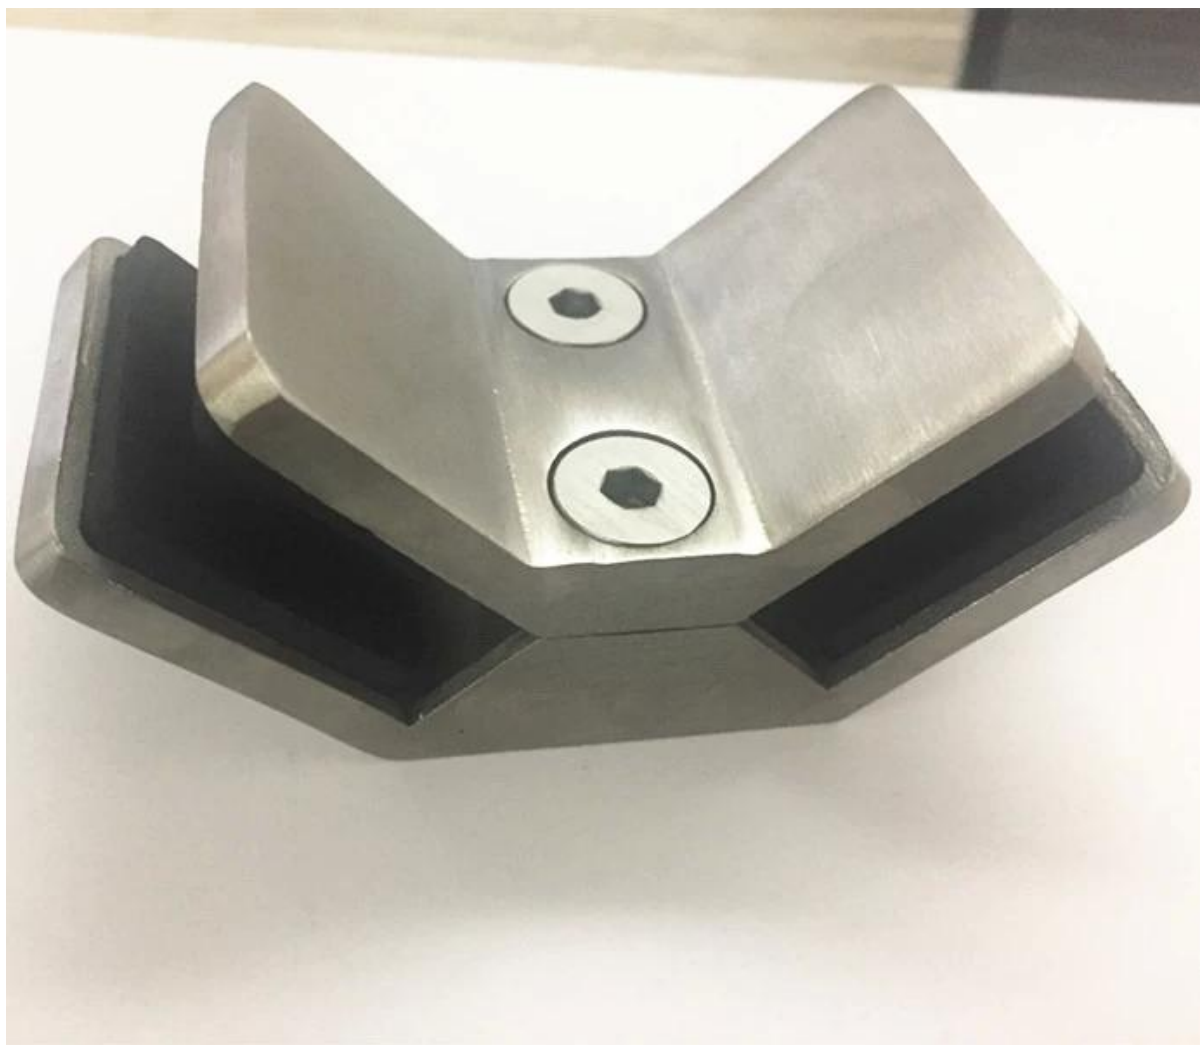

Acabamento polido