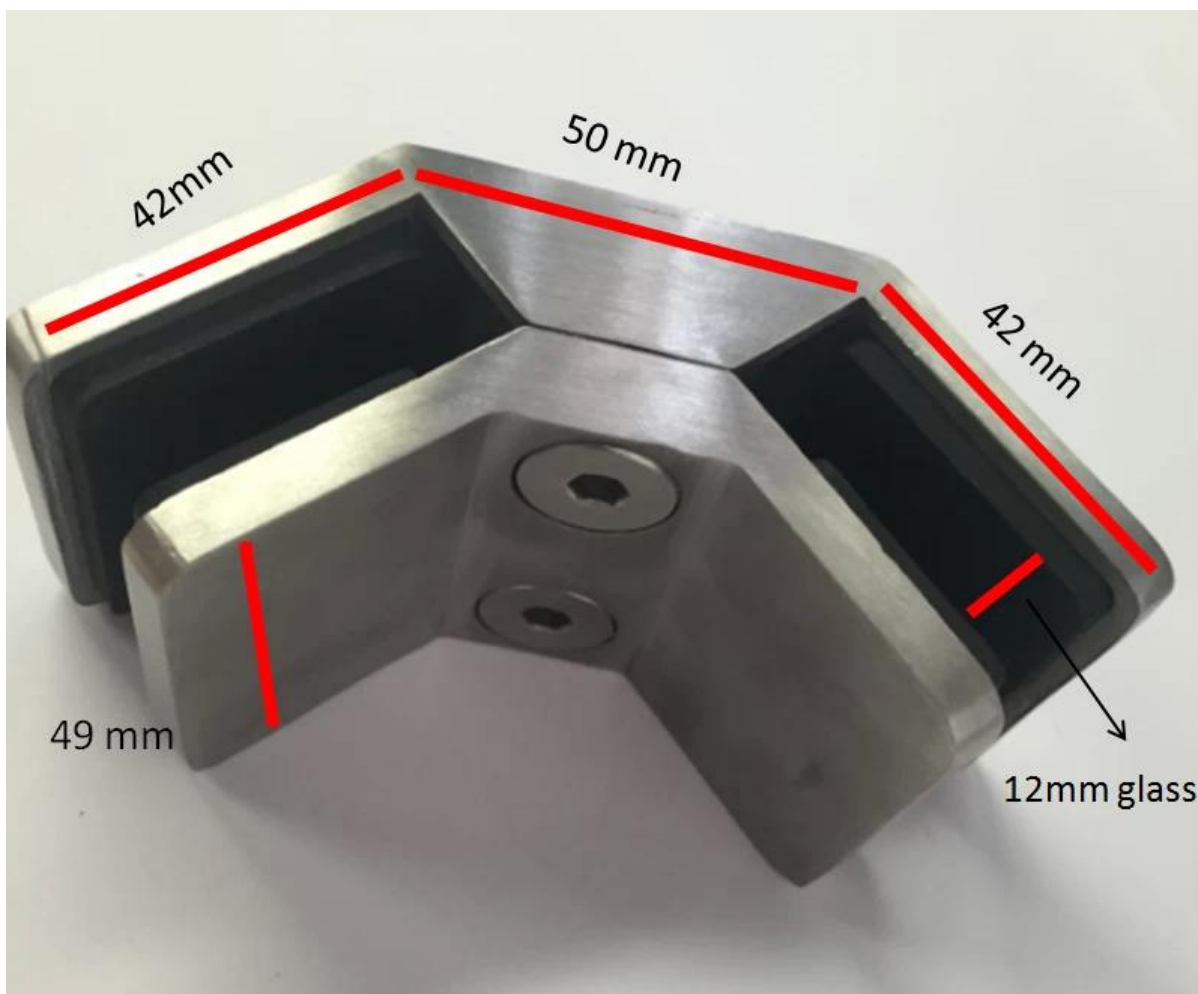

Descrição

- Modelo modelo de grampo: **PV-90**
- --Material: aço inoxidável 316
- Fino: polido ou escovado
- --Aplicação: para segurar painel de vidro de esquina de 90 graus

- Tamanho: veja abaixo desenho
- --Para espessura de vidro: **Vidro de 12-15mm**
- Peso líquido: 41 g
- Método de fabricação: fundição (alta qualidade)

- Quantidade de ordem mínima: uma peça
- --Para o design de casas modernas e a construção comercial de trilhos de vidro, ambos
- --OEM é bem-vindo

Detalhes dos produtos

Acabamento escovado