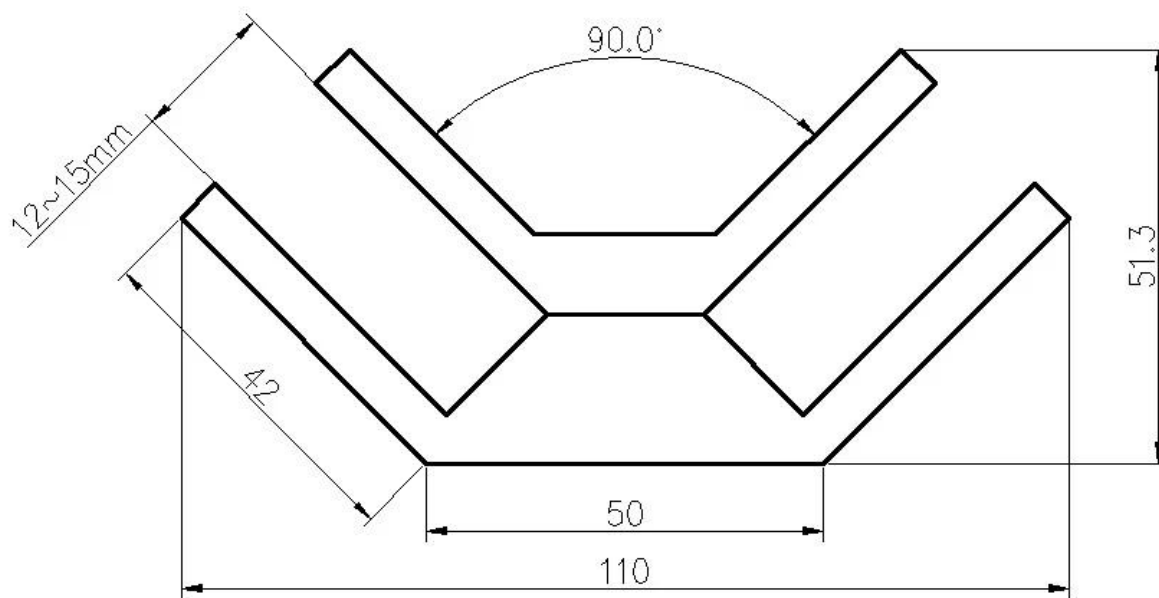

Grampo de vidro de 90 graus Usado entre dois painéis de vidro, a espessura do vidro pode ser de 12mm a 15mm.

### Especificações:

- Material aço inoxidável 316
- Polished ou escovado
- Para vidro de espessura de 12mm a 15mm
- Tamanho conforme desenho abaixo

- Fotos de braçadeira de vidro de 90 graus

- - Fotos de braçadeira de vidro de 90 graus