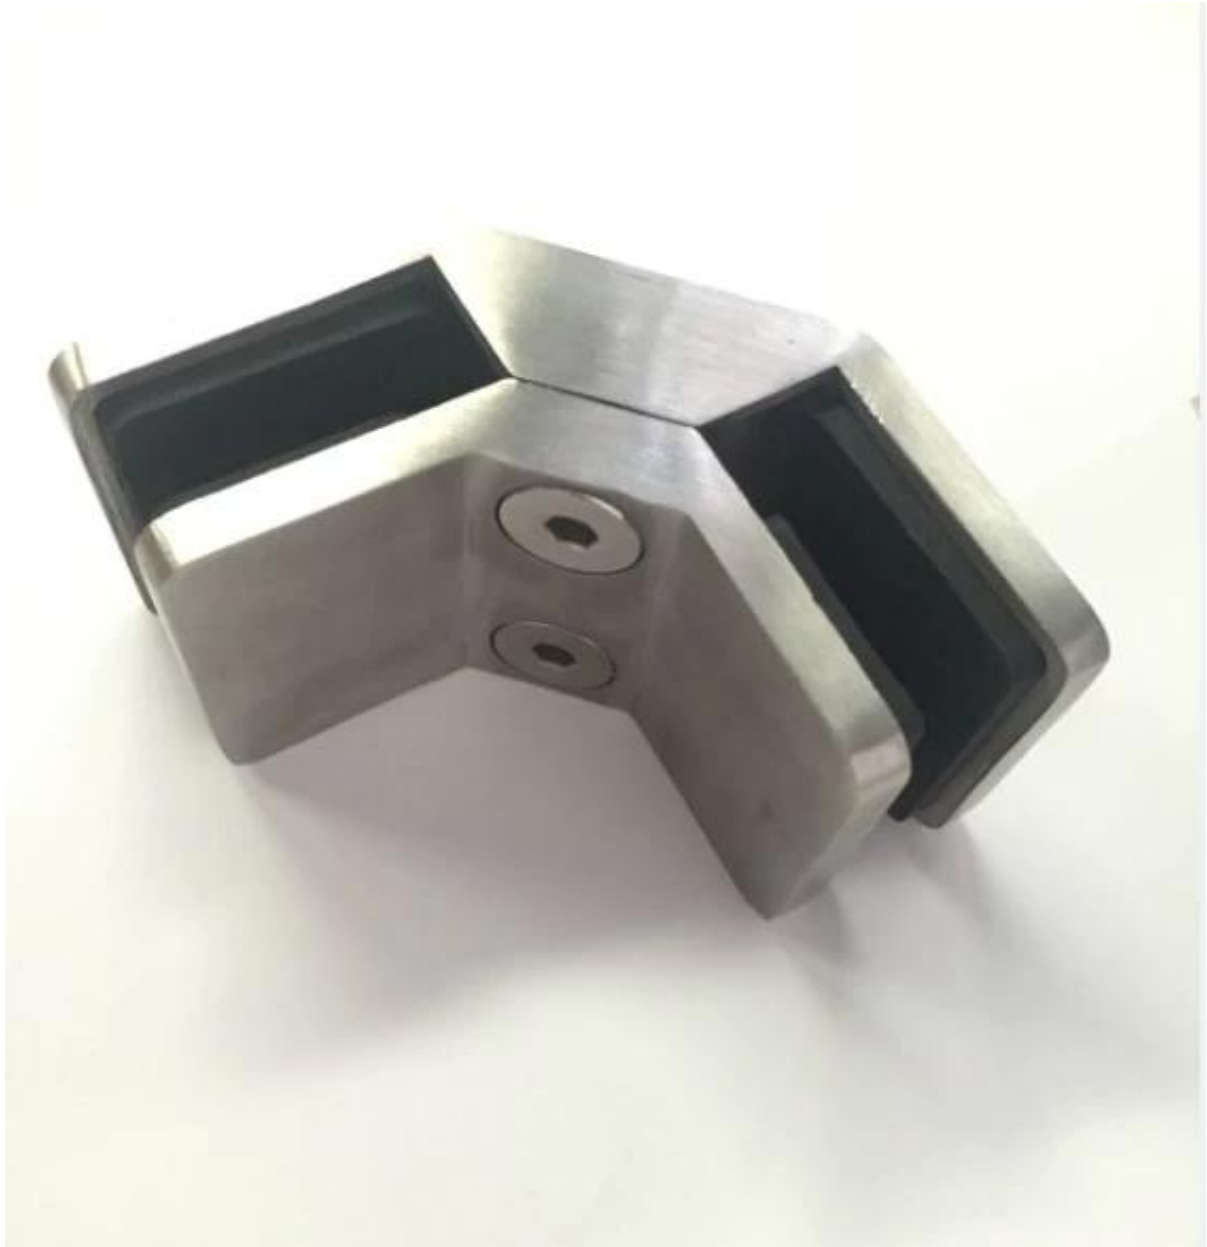

Grampo de vidro de 90 graus Usado entre dois painéis de vidro, a espessura do vidro pode ser de 12mm a 15mm.

### Especificações:

- Material aço inoxidável 316
- Polished ou escovado
- Para vidro de espessura de 12mm a 15mm
- Tamanho conforme desenho abaixo

- Fotos de braçadeira de vidro de 90 graus

- - Fotos de braçadeira de vidro de 90 graus