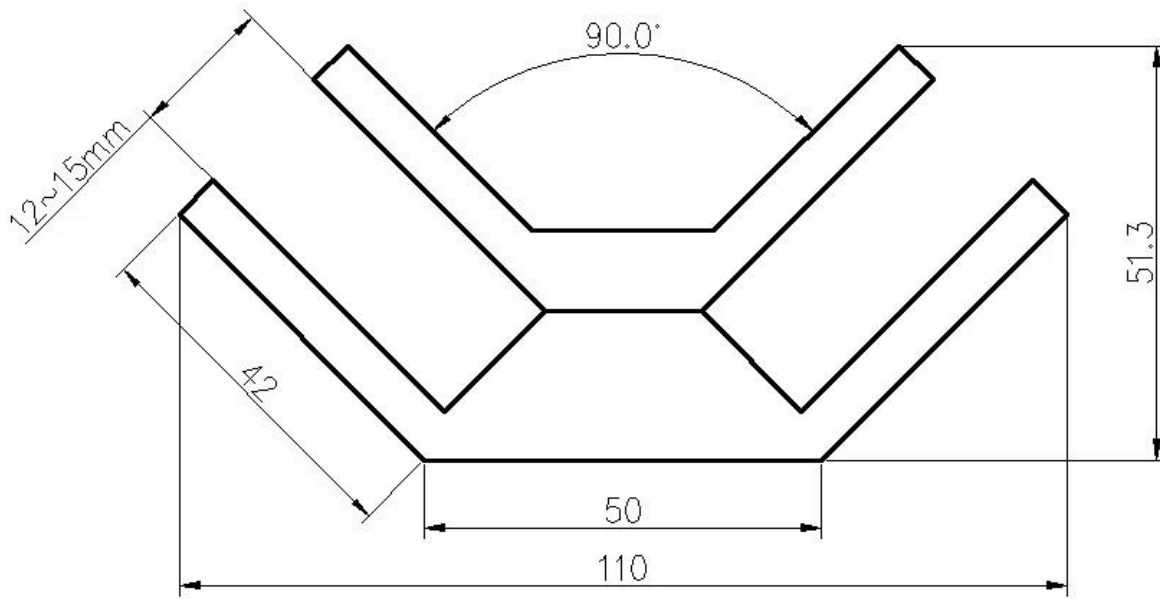

Para grades de vidro sem moldura Conector de braçadeira de vidro sem moldura de 90 graus, usado no canto de 90 graus para conexão de vidro.

1). Características do conector de braçadeira de vidro sem moldura de 90 graus -

Código	PV-90
Material	304/316 aço inoxidável
Terminar	cetim ou espelho ou preto
Dimensão	50 * 51,4 mm
Espessura do vidro	10-15mm

2). Conector de grampo de vidro quadrado sem moldura de 90 graus, foto e desenho pv-90

3). Fotos de produção de um conector de grampo de vidro sem moldura quadrado de 90 graus -