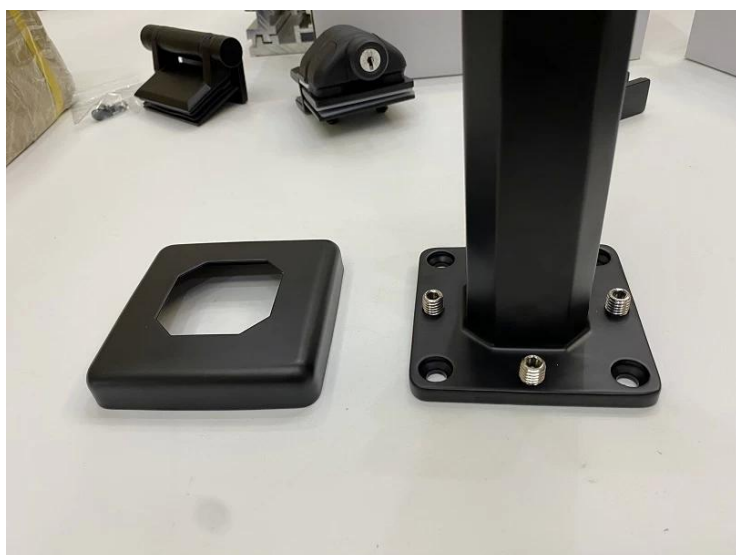

Espigão de trilhos de vidro: