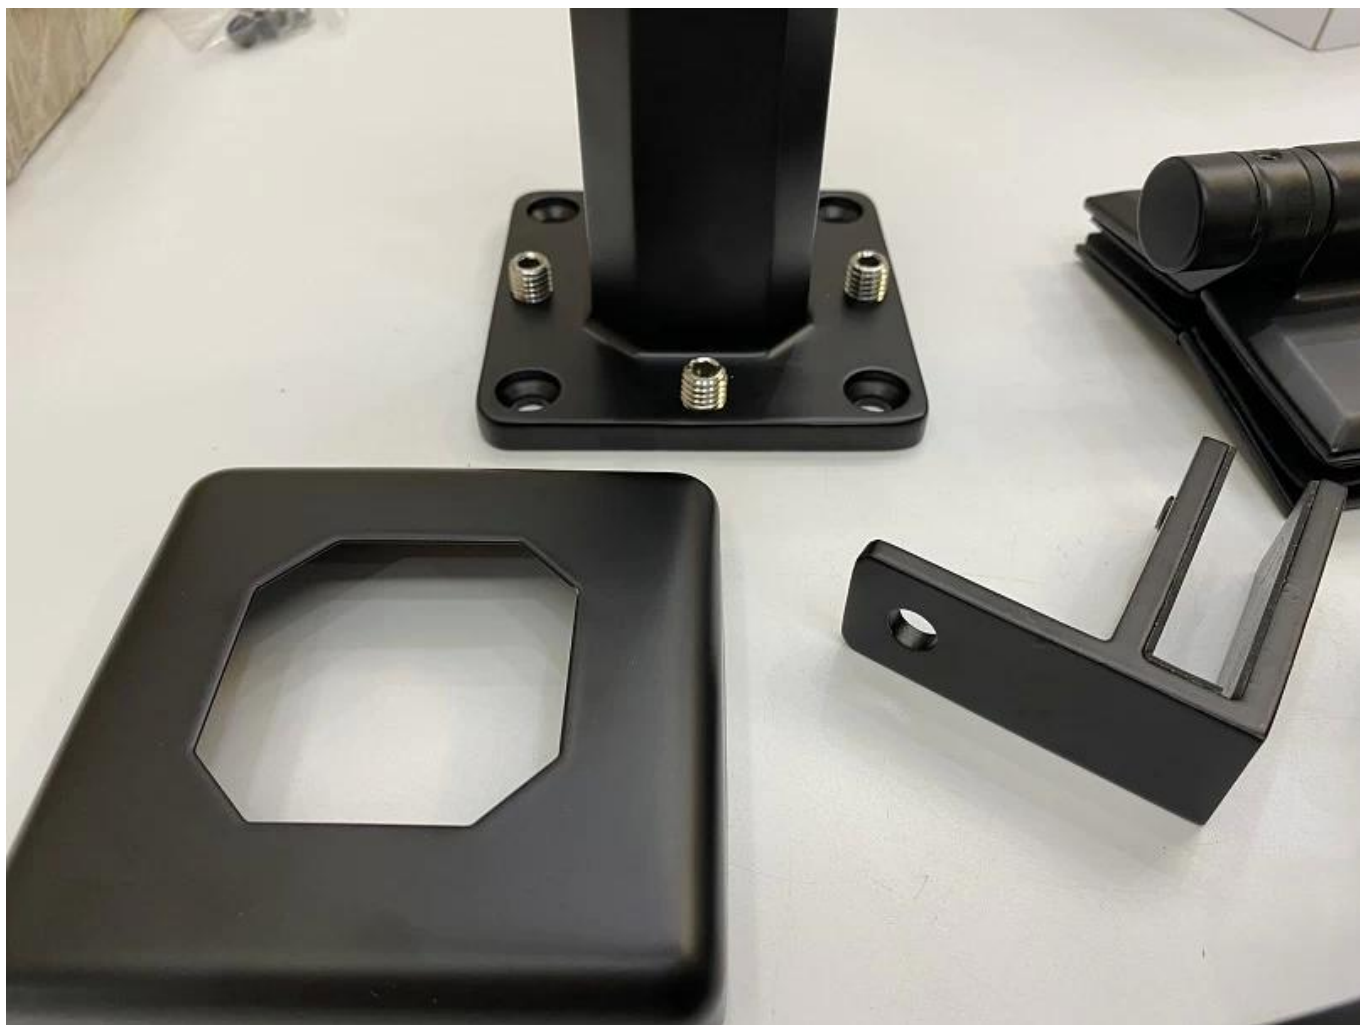

ClaroFotosparaasuperfícietratamento: