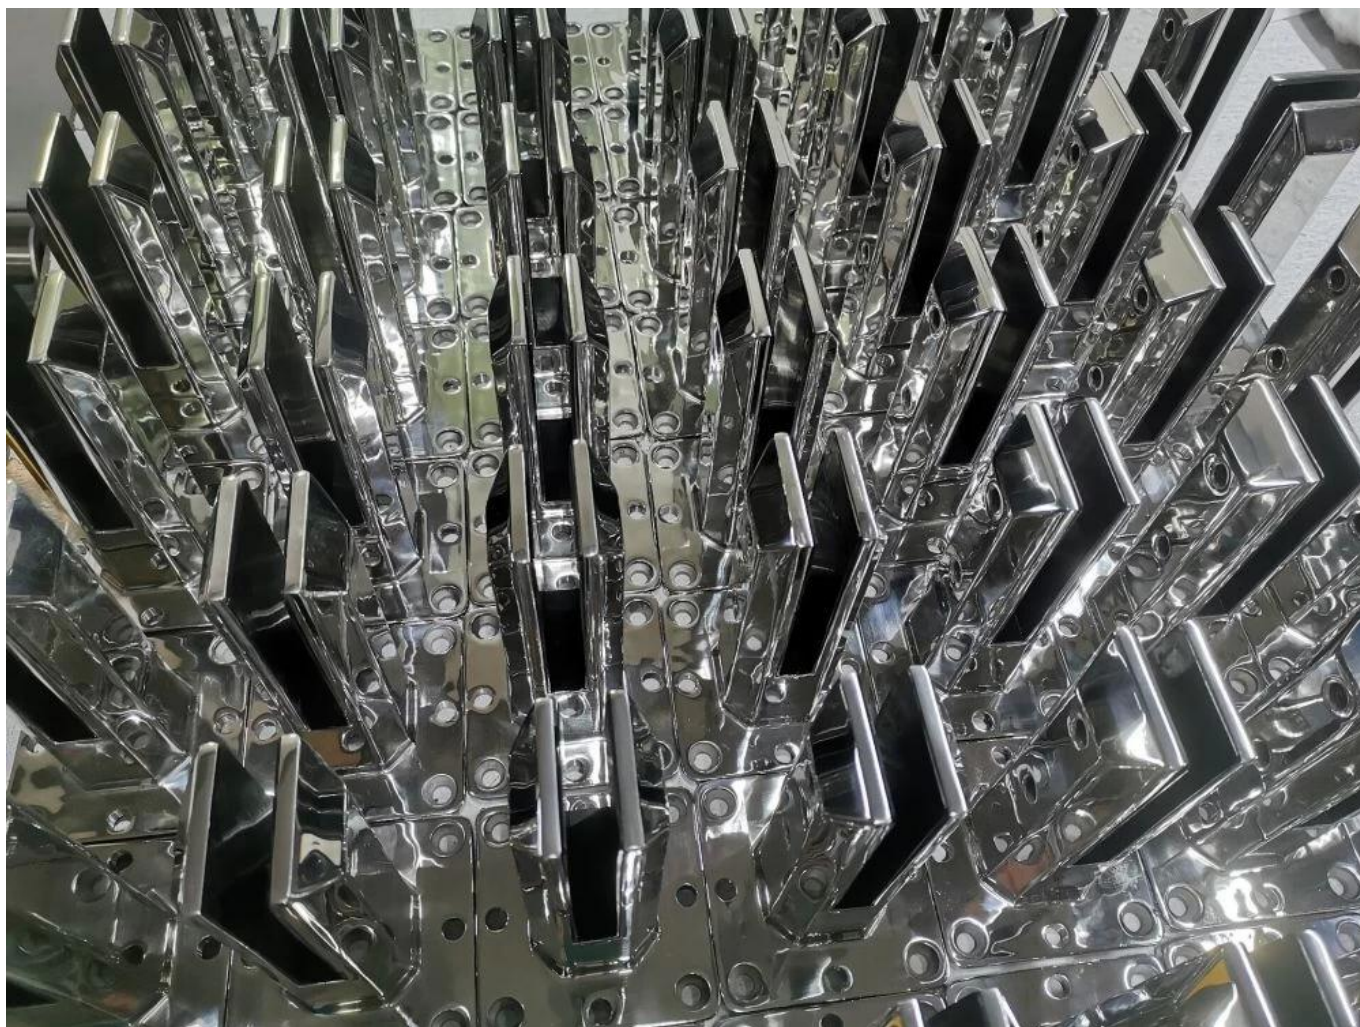

Torneira de vidro ajustável sem moldura de aço inoxidável corrimão de varanda torneira de vidro

Quadrado vidro torneira com com fenda furos sobre a base prato

produtos mostrar

Acabamento acetinado escovado

KEBIL 科比奥®

Acabamento espelhado polido

Mate preto revestimento em pó acabamento

KEBIL 科比奥®

T técnico desenho

Aplicativo foto

Sinta-se à vontade para entrar em contato comigo quando estiver interessado neles.