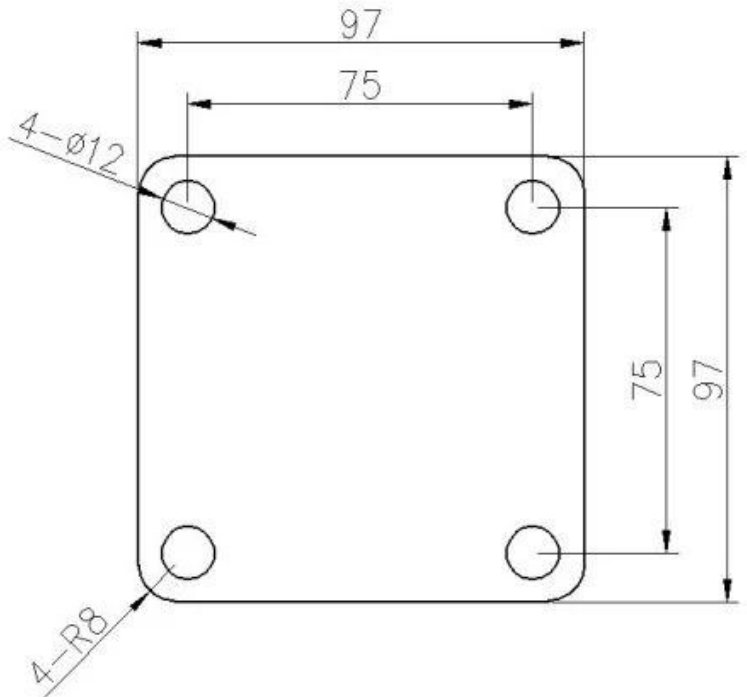

Aplicativo foto