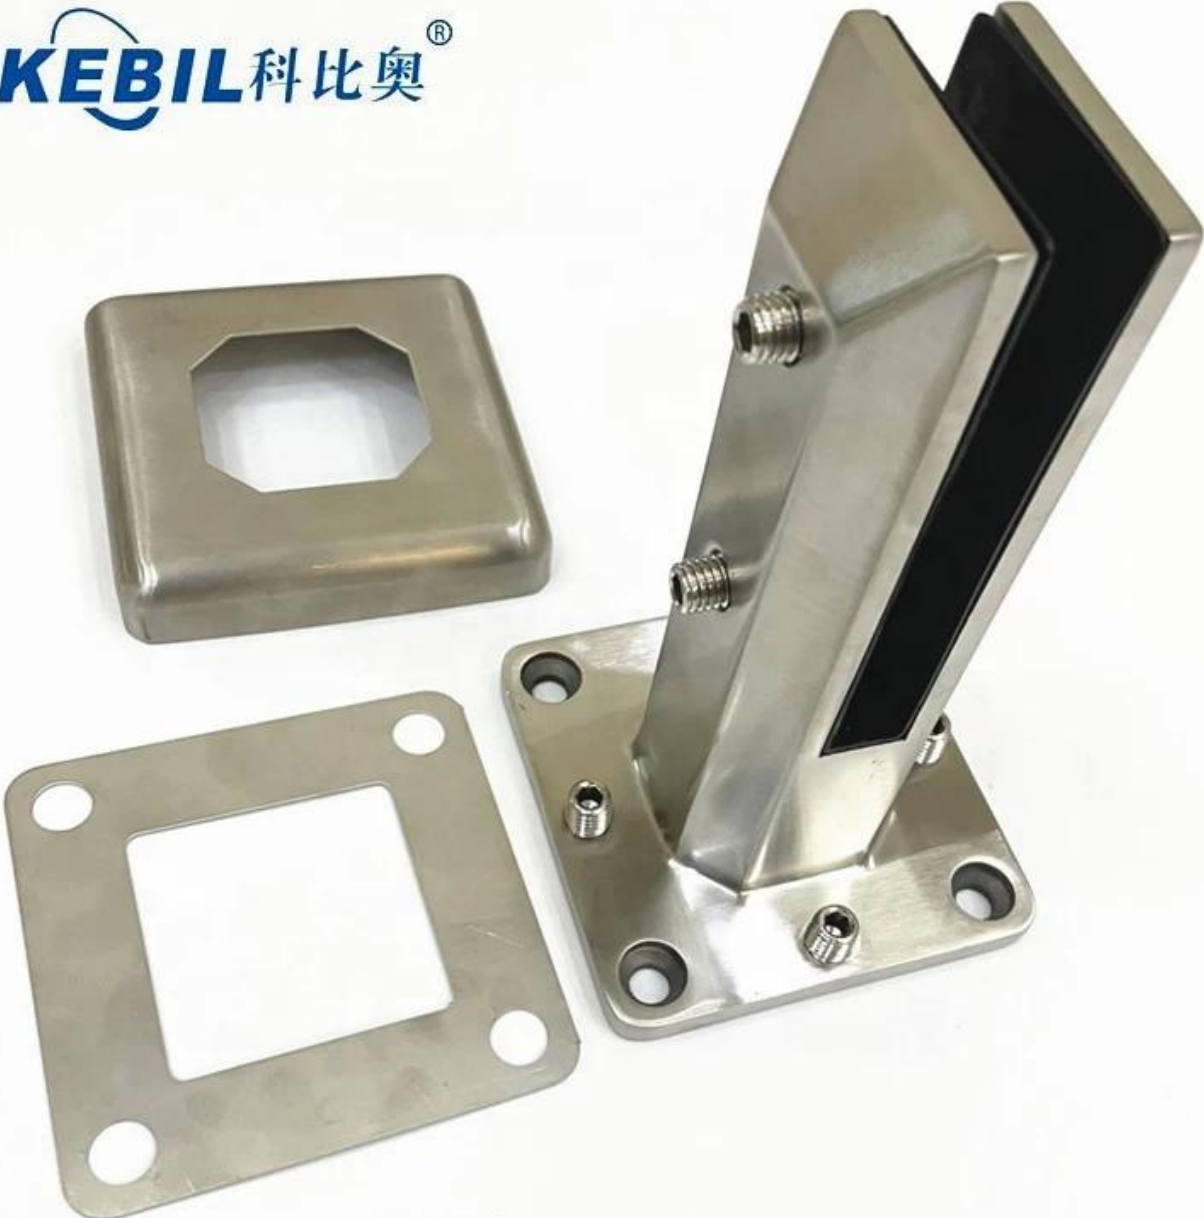

Torneira de vidro ajustável sem moldura de aço inoxidável corrimão de varanda torneira de vidro

Quadrado vidro torneira com com fenda furos sobre a base prato

produtos mostrar

Acabamento acetinado escovado

KEBIL 科比奥®

Acabamento espelhado polido

Mate preto revestimento em pó acabamento

KEBIL 科比奥®

T técnico desenho

Aplicativo foto

Sinta-se à vontade para entrar em contato comigo quando estiver interessado neles.