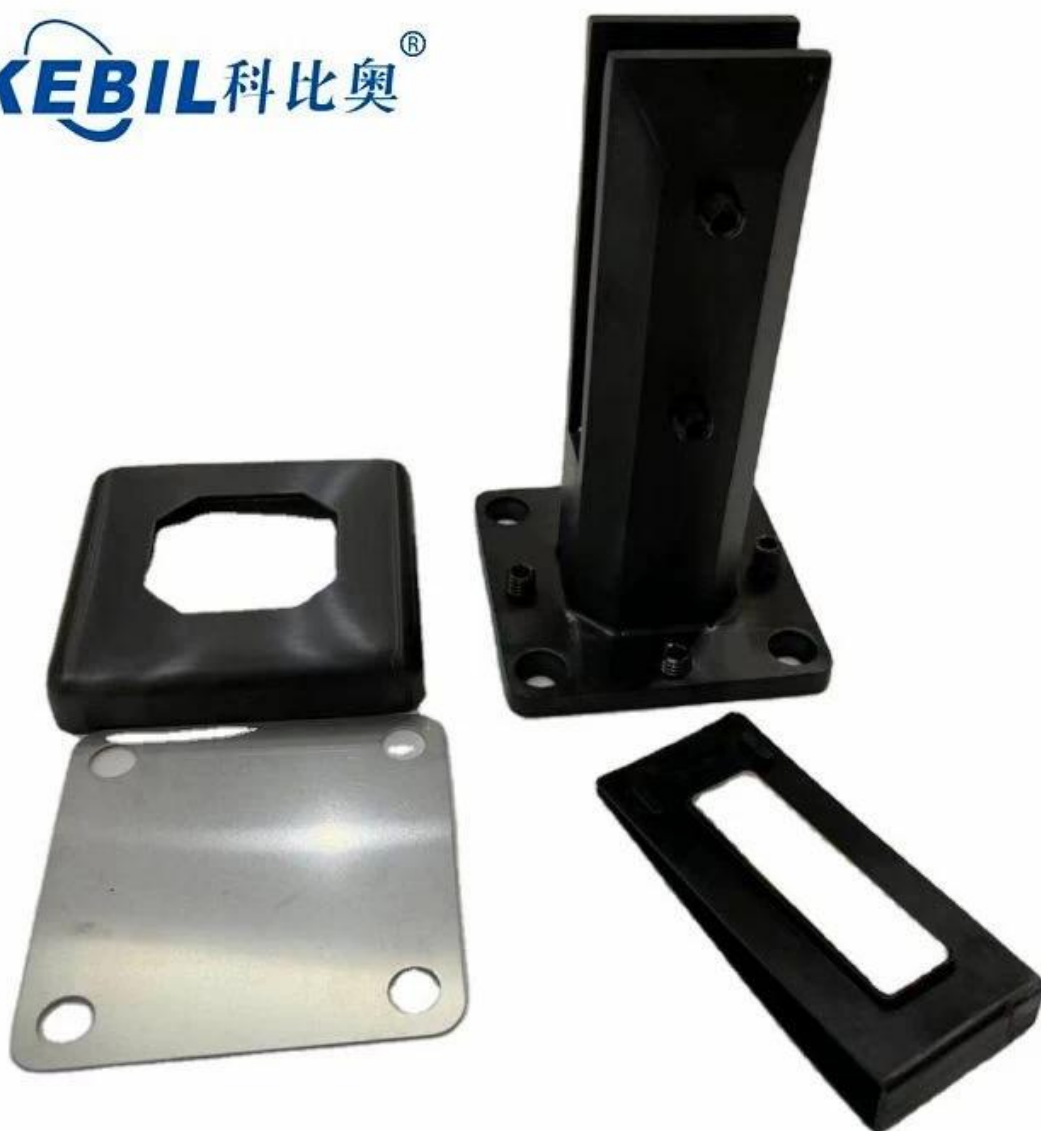

Torneira de vidro ajustável sem moldura de aço inoxidável corrimão de varanda torneira de vidro

Quadrado vidro torneira com com fenda furos sobre a base prato

produtos mostrar

Acabamento acetinado escovado

KEBIL 科比奥®

Acabamento espelhado polido

Mate preto revestimento em pó acabamento

KEBIL 科比奥®

T técnico desenho

Aplicativo foto

Sinta-se à vontade para entrar em contato comigo quando estiver interessado neles.