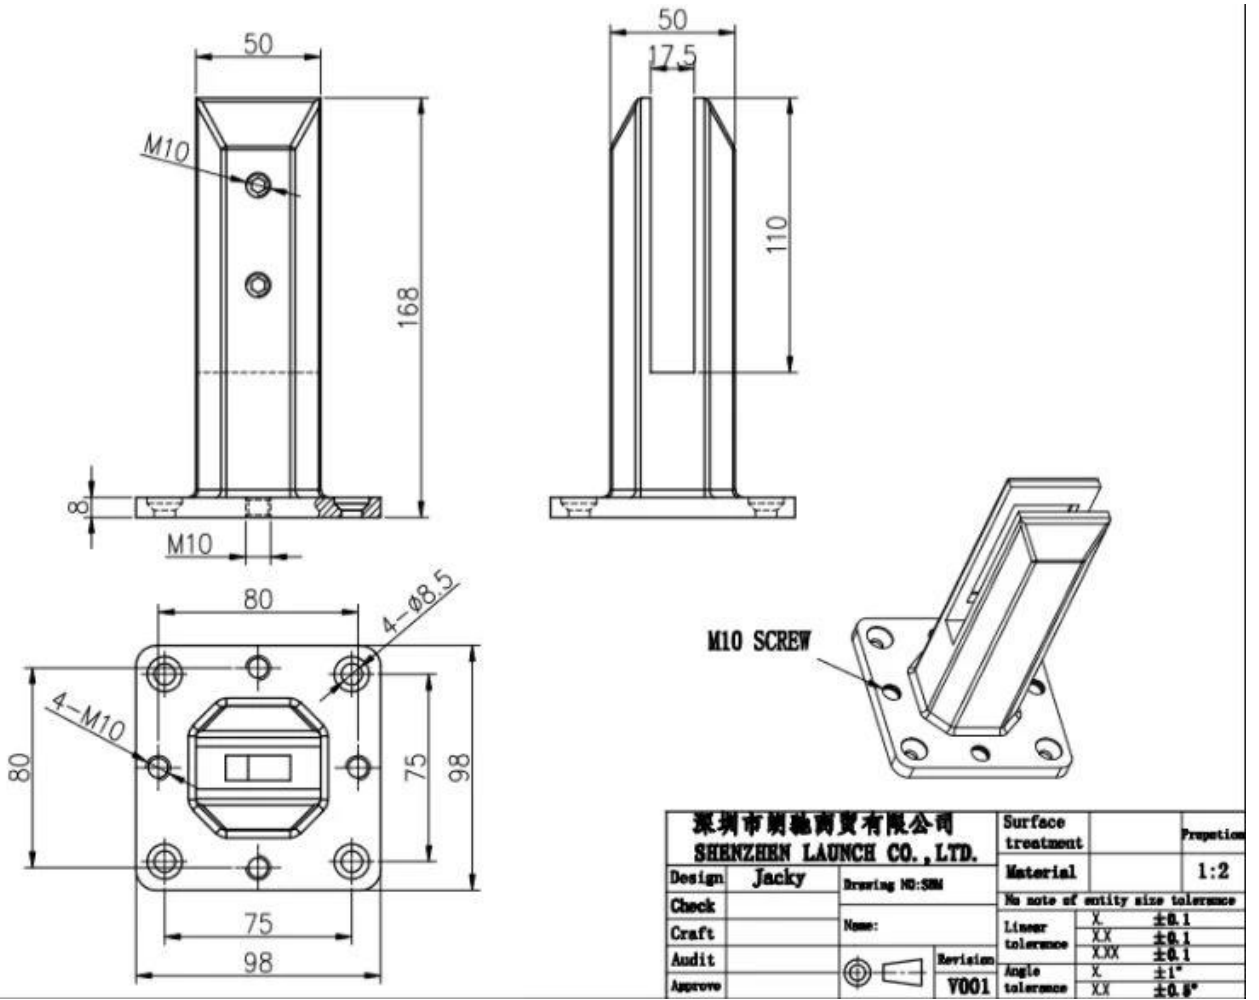

Aplicativo foto