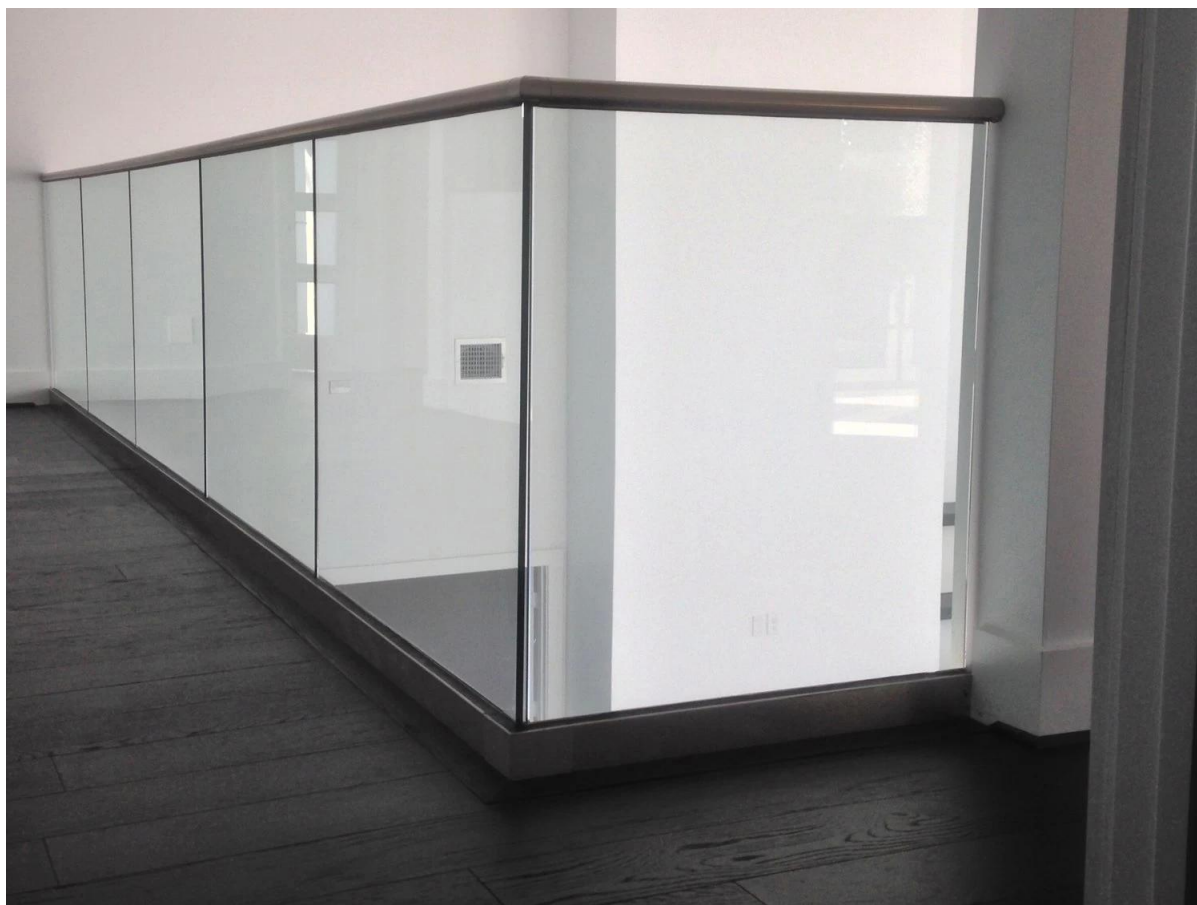

Instalação: Piso montado ou incorporado em solo

Tipo: Vidro U canaleta / trilhos varanda de vidro / vidro frameless trilhos /
piscina de vidro frameless esgrima

Aplicação: varanda, deck, varanda, escada, terraço, varanda, Hall de entrada,
shopping

Uso: escola, escritório, shopping, villa, fábrica, aeroporto, estação/natação
piscina

Tamanho: 35 * 80 mm, 10mm de espessura

Tamanho do slot: 15 milímetros * 70 milímetros

Obrigado por sua visita, qualquer pergunta ou necessidade, por favor contato comigo
livremente: