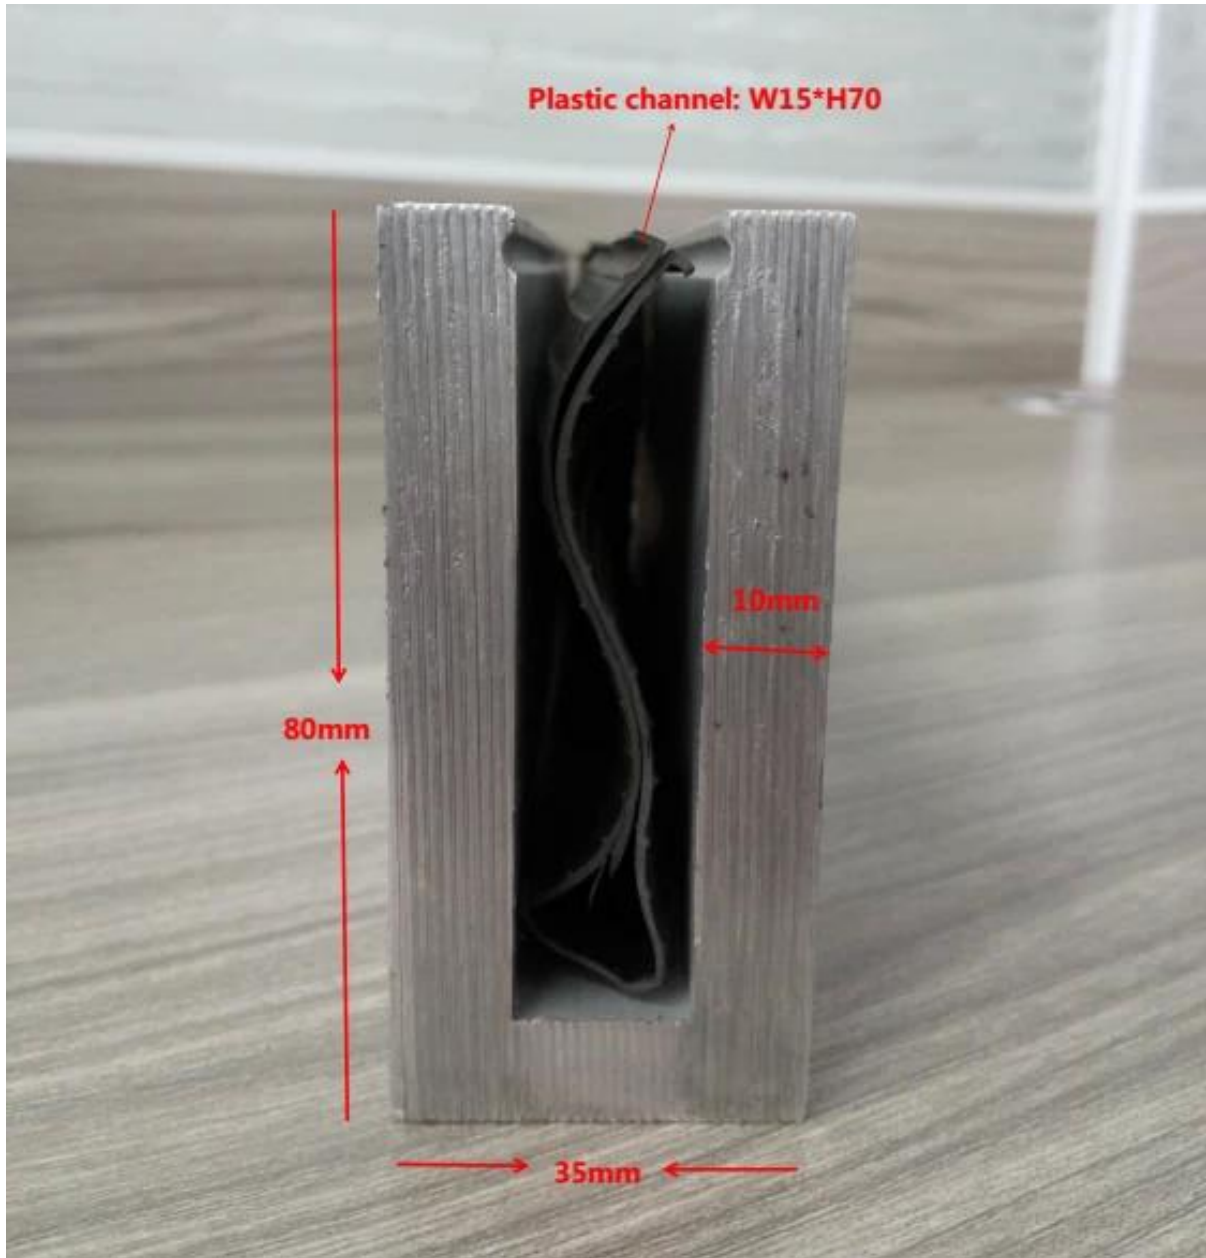

Balaustrada de vidro em alumínio, canal, design moderno, para varandas, cercas de esgrima

1. Especificações de perfil de canal de alumínio U,

- Material: alumínio 6063T5
- Para vidro de 10 a 12 mm de espessura
- Dimensão: 35x80mm, slot channel: 15x70mm
- Espessura da parede do canal de alumínio: 10mm
- Montagem de piso base de alumínio canal U (piso pode ser madeira e concreto)
- Aplicação: cerca da piscina, varanda sem varanda, trilhos de vidro para convés, esgrima de jardim, escada rolante de vidro em alumínio sem armação, sistema de trilhos de alumínio, balaustrada de alumínio U, trilhos de alumínio
- Para o design doméstico e doméstico moderno e comercial
- Para atacado e varejo (Nós somos fábrica)

2. Projeto de trilhos de vidro em alumínio e canal,

3. Para o tubo de fenda de 50,8 mm de diâmetro de montagem superior, você pode se referir a:

[aço inoxidável 316L de diâmetro tubo de ranhura redonda de aço inoxidável de 50,8 mm](#)