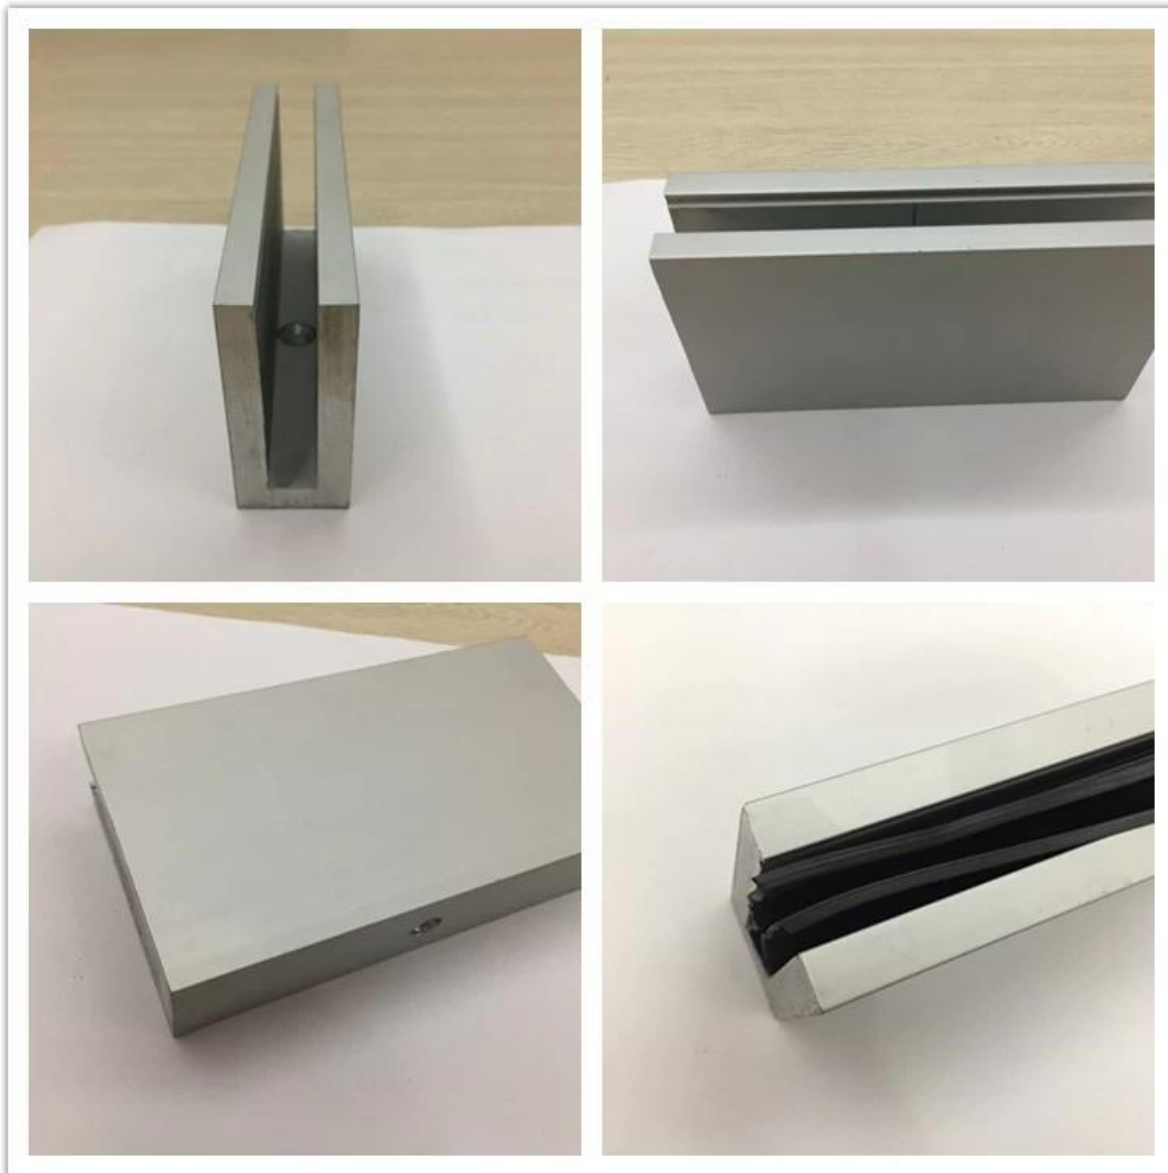

## **Alumínio você canal usar para 12mm vidro canal U de esgrima ou base**

Rápido detalhes:

Material: Alumínio 6063 T5

Uso: 10-12mm de espessura de vidro

Dimensão: 35 \* 80mm, canal de plástico 15 \* 70mm

Calha em U de alumínio para montagem em piso

Mais detalhes do canal em alumínio U:

## Alumimun U channel for 12mm glass

u channel: 25\*80mm  
rubber channel: 15\*70mm

A set of U channel:  
-aluminum channel  
-rubber channel  
-screws fixing into ground

bottom view

top view

side view

Desenho do canal U de alumínio: