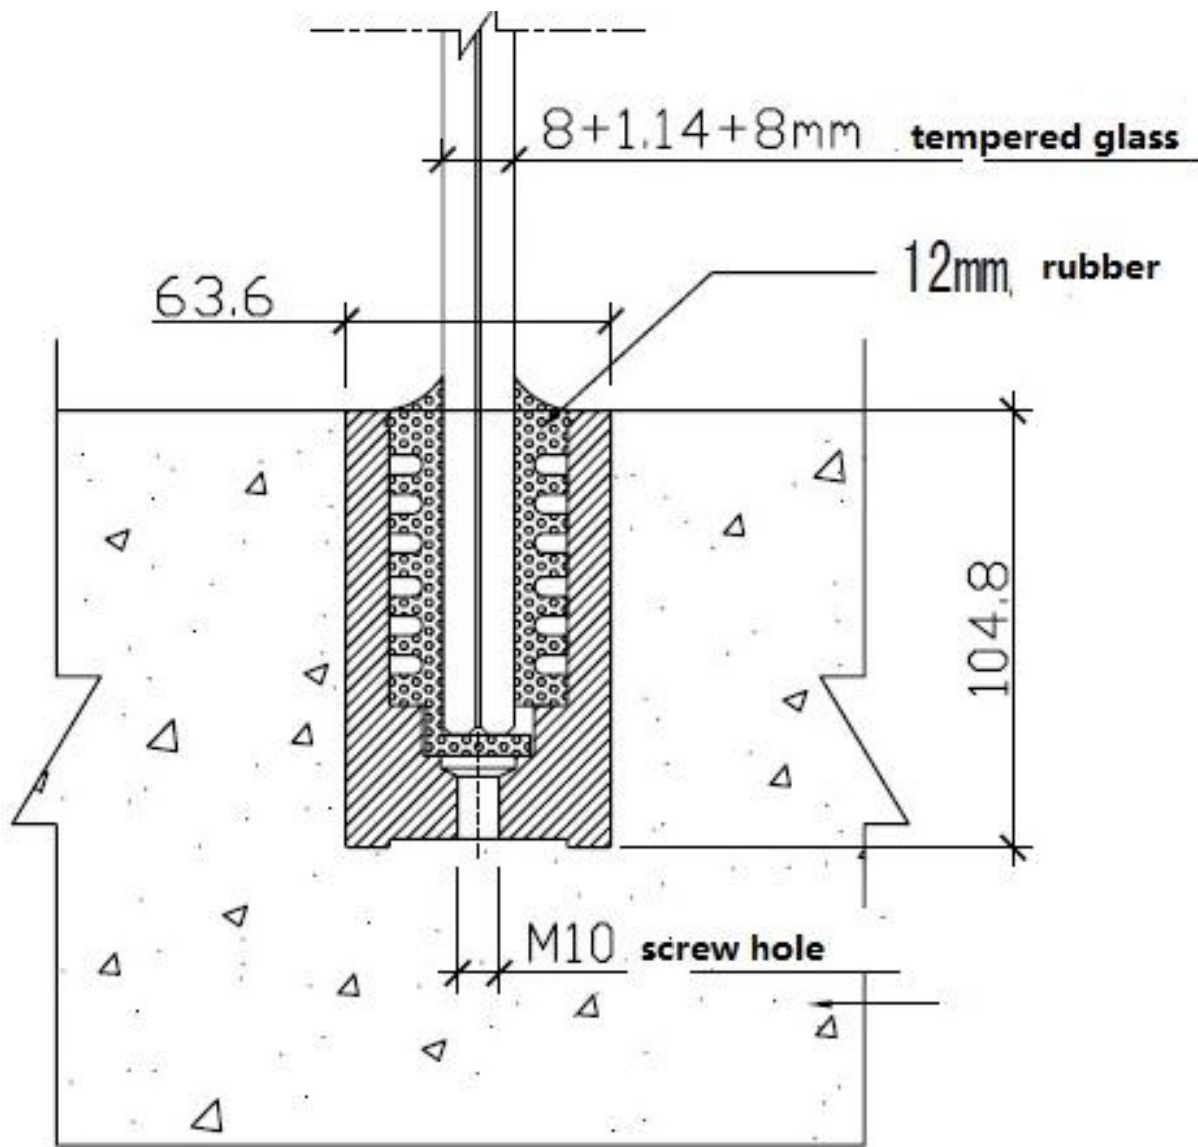

## **Alumínio você canal usar para 12mm vidro canal U de esgrima ou base**

Rápido detalhes:

Material: Alumínio 6063 T5

Uso: 10-12mm de espessura de vidro

Dimensão: 35 \* 80mm, canal de plástico 15 \* 70mm

## Alumimun U channel for 12mm glass

u channel: 25\*80mm  
rubber channel: 15\*70mm

A set of U channel:  
-aluminum channel  
-rubber channel  
-screws fixing into ground

bottom view

top view

side view

Desenho do canal U de alumínio:

**Drawing**

Aplicação do canal U de alumínio:

Processo de produção da fábrica: