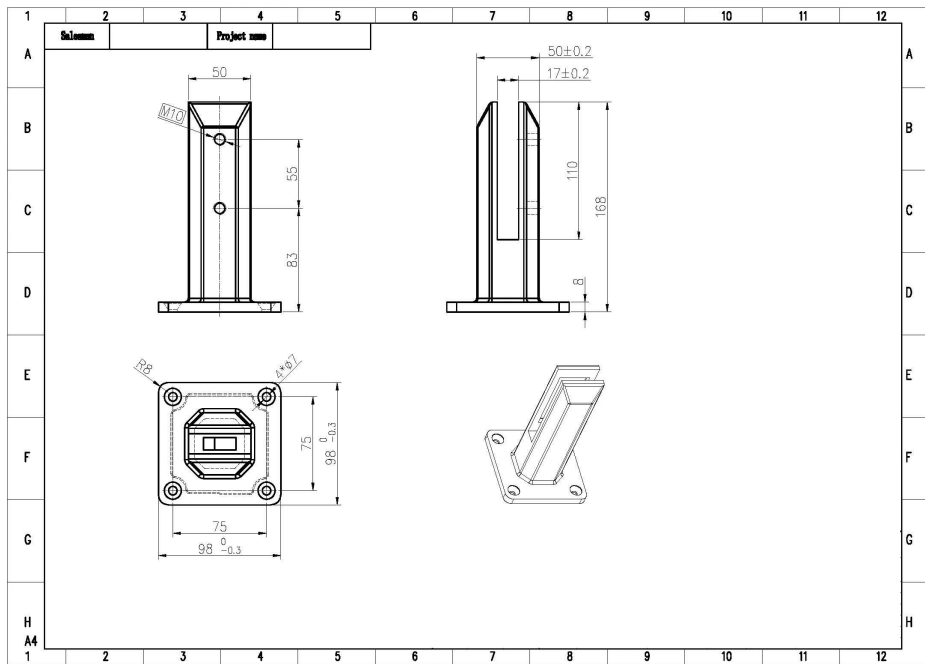

Espigão de vidro quadrado de aço inoxidável (Modelo no.SBM-2), para a cerca de vidro da piscina ou varandas de vidro do balcão

1. Detalhes para [Espiga de vidro quadrado de aço inoxidável](#)
 - Modelo # SBM-2
 - espiga de vidro quadrada de aço inoxidável
 - montado no chão, com 4 pcs parafusos M8
 - aço inoxidável 316
 - acabamento: escovado

KEBIL 科比奥®

SBM

SBM

2. Desenho de dimensões para espigão de vidro quadrado de aço inoxidável

3. fotos da embalagem para o spigot de vidro quadrado do aço inoxidável

4. foto de projeto aço inoxidável espigão de vidro quadrado