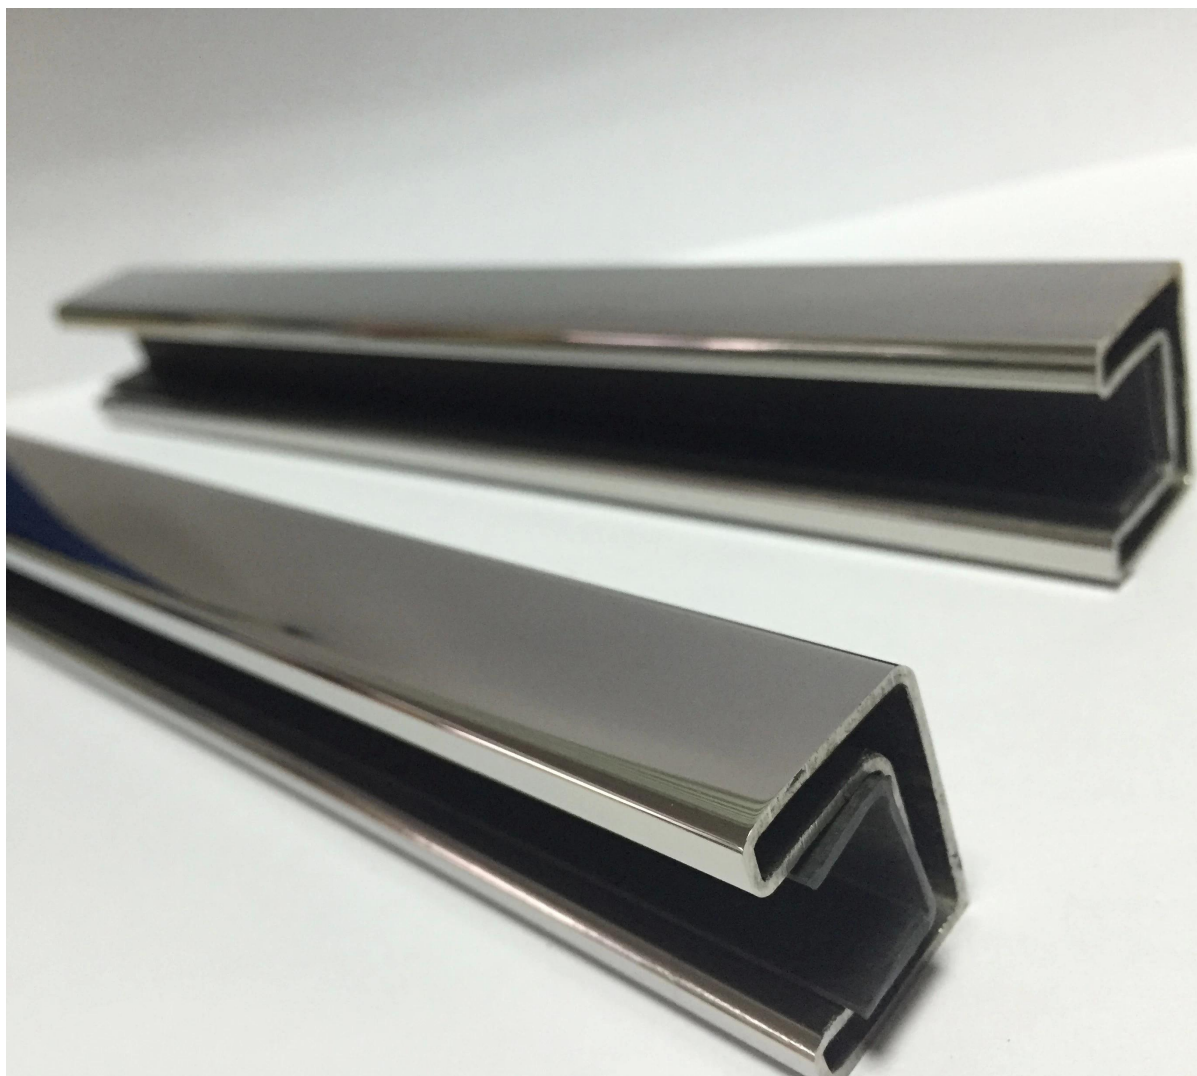

Outro tubo de corrimão de tamanho está disponível.