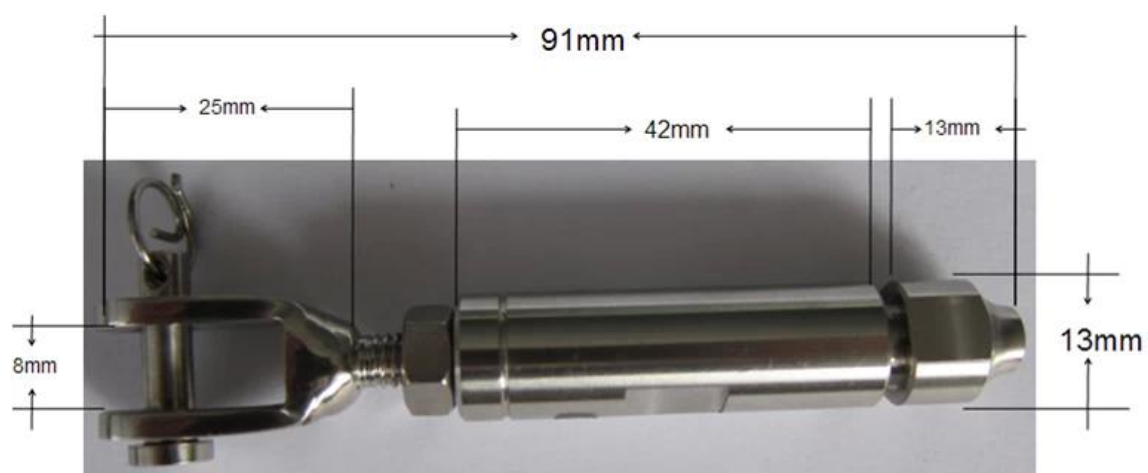

Bloqueio Automático [Encaixe de cabo de Swegless T803](#) para projeto dos trilhos de cabo da balaustrada

Descrição do Produto

Produto Mamim	Encaixe de cabo swegless automático T803 de bloqueio para projeto de trilhos de cabo balaustrada
Material	Aço inoxidável 316 / aço inoxidável 304
Terminar	Espelho polido / acetinado escovado
Para diâmetro do cabo	3mm, 4mm, cabo de 5mm / corda de fio
Peso líquido	69 g / peça
Instalação	Poderia instalar em aço post e madeira Não precisa de frisor hidráulico para apertar o cabo
Termo de pagamento	PayPal, união ocidental, T / T
Método de Fabricação	Usinagem CNC (alta qualidade)
Detalhes da embalagem	1) uma peça em um saco plástico de bolhas 2) 15 conjuntos em uma caixa de papelão Ou embalagem como exigências de clientes
Aplicação	Corrimão de cabo de escada, corrimão de cabo de varanda, corrimão de cabo de convés, corrimão de cabo de aço, sistema de corrimão de cabo
Inspeção de fábrica	Bem vinda
Sampla	Disponível antes da ordem
MOQ	Ilimitado. Você pode encomendar de acordo com seu trabalho requerimento.
OEM & ODM Serviço	acessível

Encaixe do cabo T803 Destails

1) Cabo de montagem de fotos T803

Encaixe de cabo T803 com fixação de parafusos em madeira

Montagem de cabo T803 com fixação de parafuso no poste de aço.

2) Cabo de montagem da dimensão T803

3) Projeto do encaixe de cabo T803 para trilhos de cabo

Nós também fornecemos outros produtos para trilhos de cabo:

- 1) Borne da balaustrada do trilho de cabo
- 2) steel fio de aço inoxidável
- 3) tensionador de cabo de projetos diferentes

Encaixe do cabo T803 Embalagem de segurança

1. Um pedaço em um saco plástico de bolhas, 15 conjuntos em uma caixa de papelão.
2. Embalagem como requesements dos clientes.

PACKAGING & DELIVERY

Perguntas frequentes