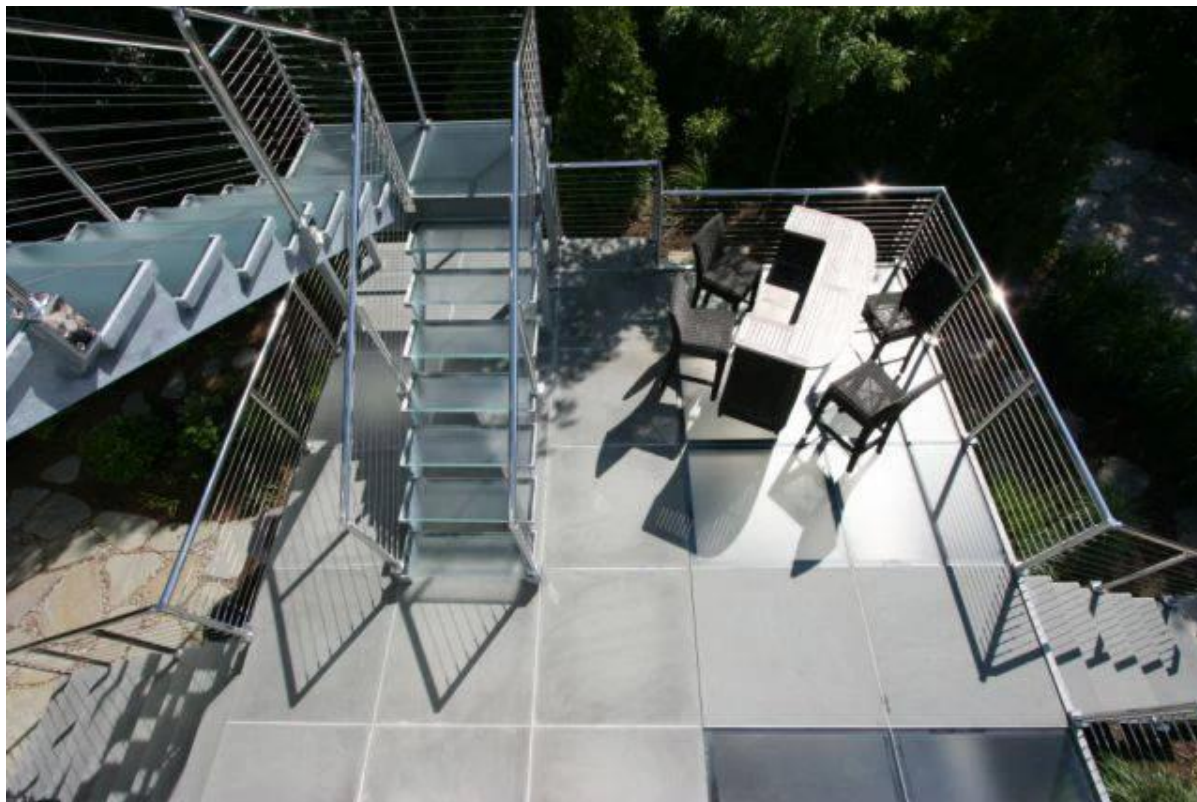

Nós também fornecemos outros produtos para trilhos de cabo:

1) Borne da balaustrada do trilho de cabo
2) steel fio de aço inoxidável
3) tensionador de cabo de projetos diferentes

Encaixe do cabo T803 Embalagem de segurança

1. Um pedaço em um saco plástico de bolhas, 15 conjuntos em uma caixa de papelão.
2. Embalagem como requesements dos clientes.