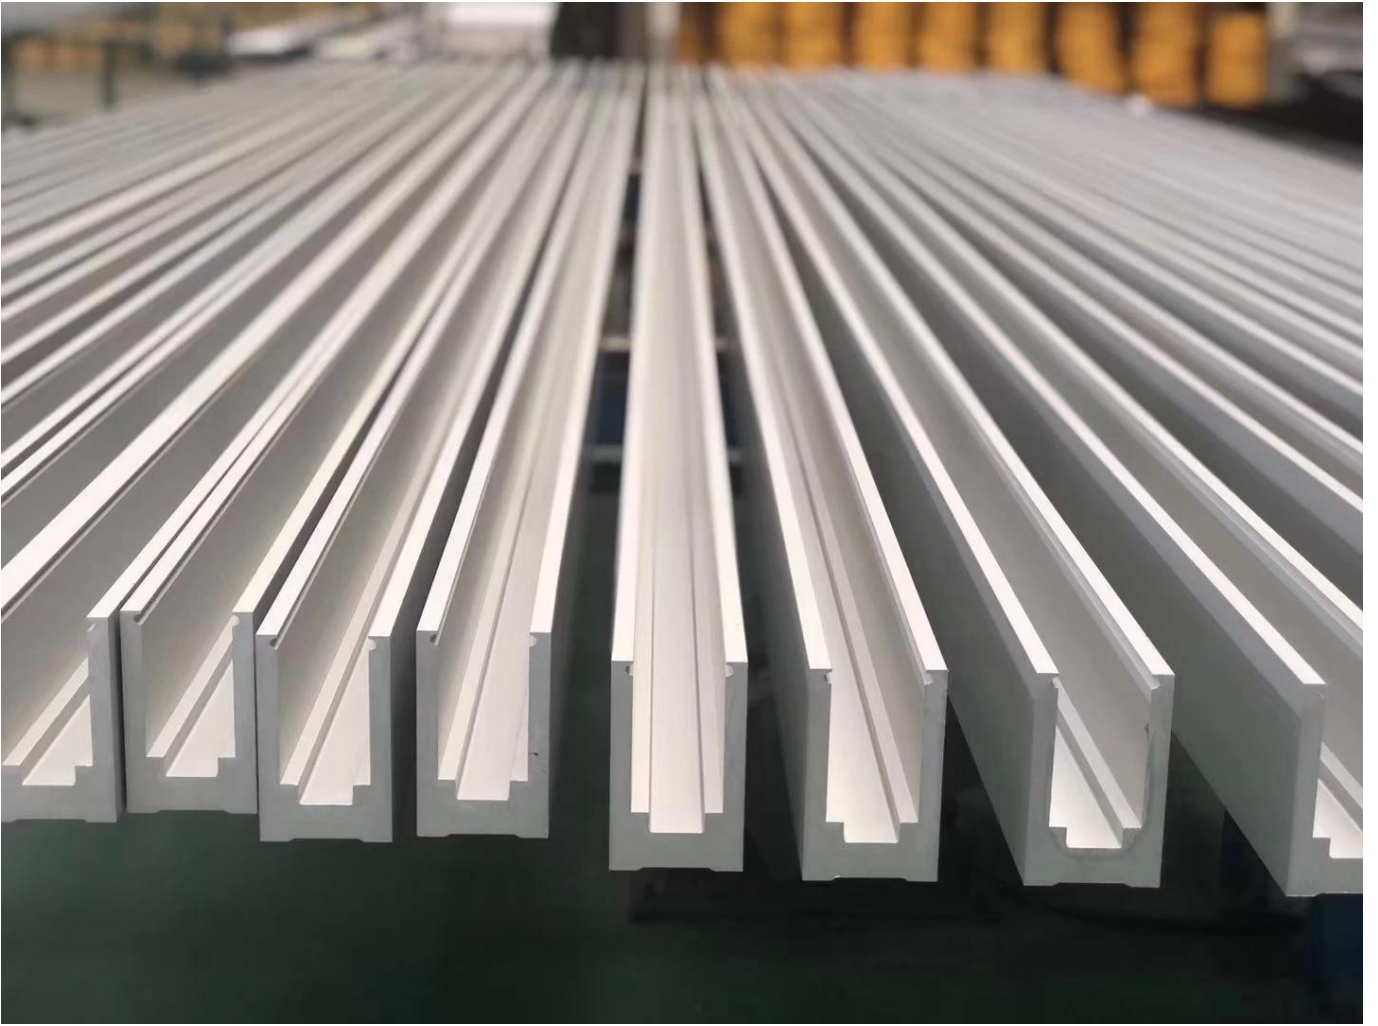

### **Opção de design de corrimão**

- reta linear e curva
- vidro temperado de segurança e vidro laminado 10-21,52 mm
- tampo de vidro livre, corrimão com fenda e corrimão com suporte de vidro
- montado no chão e montado na lateral
- projeto residencial e grades comerciais

<b>Nome do Produto</b>		Balaustrada de vidro sem moldura Canal em U de alumínio Escada de varanda sem moldura Cerca de vidro para piscina
<b>Dimensões</b>		Personalizado, de acordo com a necessidade específica do cliente.
<b>Material</b>	<b>Informação do Perfil</b>	Material: Alumínio (6063-T5) comprimento do perfil 3m Espessura da parede do perfil: 10 mm Cor: original, prata, preto, grafite
	<b>Opção de vidro</b>	Vidro laminado, vidro temperado, vidro Low-E, vidro flutuante, vidro reflexivo vidros simples/vidros duplos Único: 8/10/12mm Dobro: , 6,38 mm, 8,76 mm 10,76 mm 11,52 mm etc. Cor: claro, reflexivo azul ford, reflexivo verde, LOW-E. etc. Qualquer outra espessura de vidro de acordo com a necessidade do cliente.
	<b>Ferragens</b>	parafuso de fixação, tampa de aço inoxidável, corrimão de aço inoxidável Alta qualidade fabricada na China
<b>Acabamento</b>		RVéspierastido a pó ou anodizado
<b>Embalagem</b>		Saco plástico de bolhas moldura de madeira
<b>Local aplicável</b>		Escolas, restaurantes, edifícios comerciais e residenciais etc.
<b>Prazo de entrega</b>		15-25 dias após ter recebido o depósito

### Principal Corrimão Tubo:

**Painel de vidro Cerca :**

**Canal Base de alumínio:**

**Bem-vindo para entrar em contato conosco para mais informações:**

**Eve**

**E-mail: [sales03@launch-china.cn](mailto:sales03@launch-china.cn)**