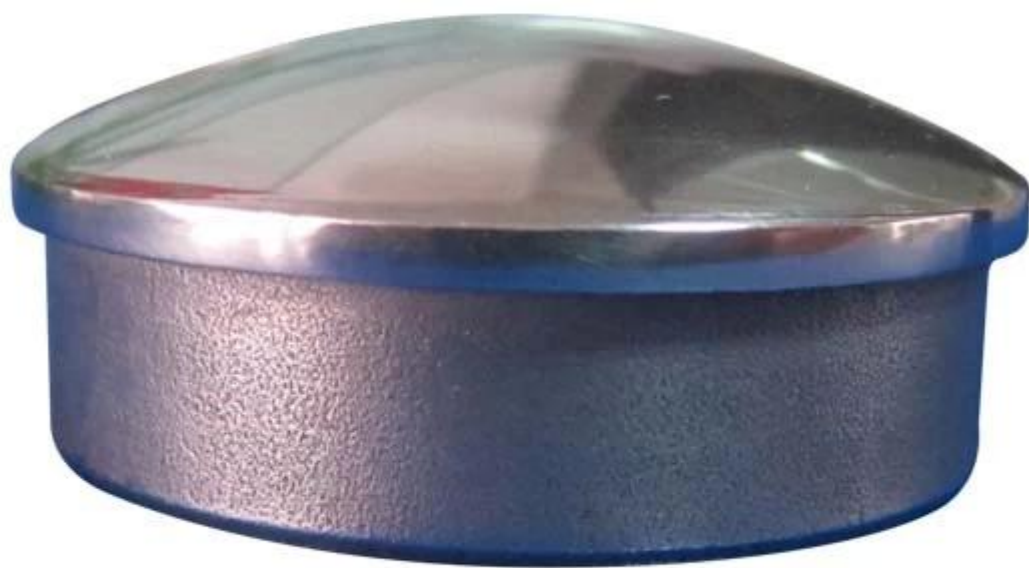

Balastrada postar fim boné ou vidro corrimão postar boné e releitura musical

Rápido detalhes:

Nome: tampa e tampa da extremidade do cargo da balastrada

Material: aço stianless

Acabamento: cetim ou espelho

Forma do tampão: redondo e quadrado

Rodada pós tampa imagem final:

KEBIL 科比奥®

Outro tipo volta boné

Tamanho diferente da tampa redonda

Use para poste balastrada

Tampa da extremidade do poste quadrado

Use para aplicação pós squire: