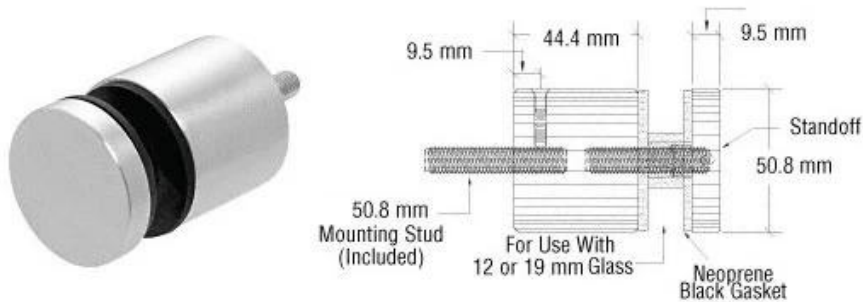

C.R. LAURENCE RS0B2134BS CRL Escovado Inoxidável Base De Suporte De Vidro Trilho e Cap

1. Detalhes do afastamento:

- Padrão de aço inoxidável de liga de alta qualidade 316
- Acabamento: escovado (espelho polido também disponível)
- Design Compacto com Base, Tampa e Parafuso de Montagem
- Para uso com vidro de 1/2 "ou 3/4" (12 ou 19 mm)
- Para montagem em aço, concreto ou substrato de madeira

2. Desenho de projeto:

Desenho de projeto C.R. LAURENCE:

Nós realmente desenho de produção, como o pedido do cliente, que montagem de vidro de 12mm:

3. fotos de desempenho elegante:

Seção traseira Parafuso na embalagem separadamente: