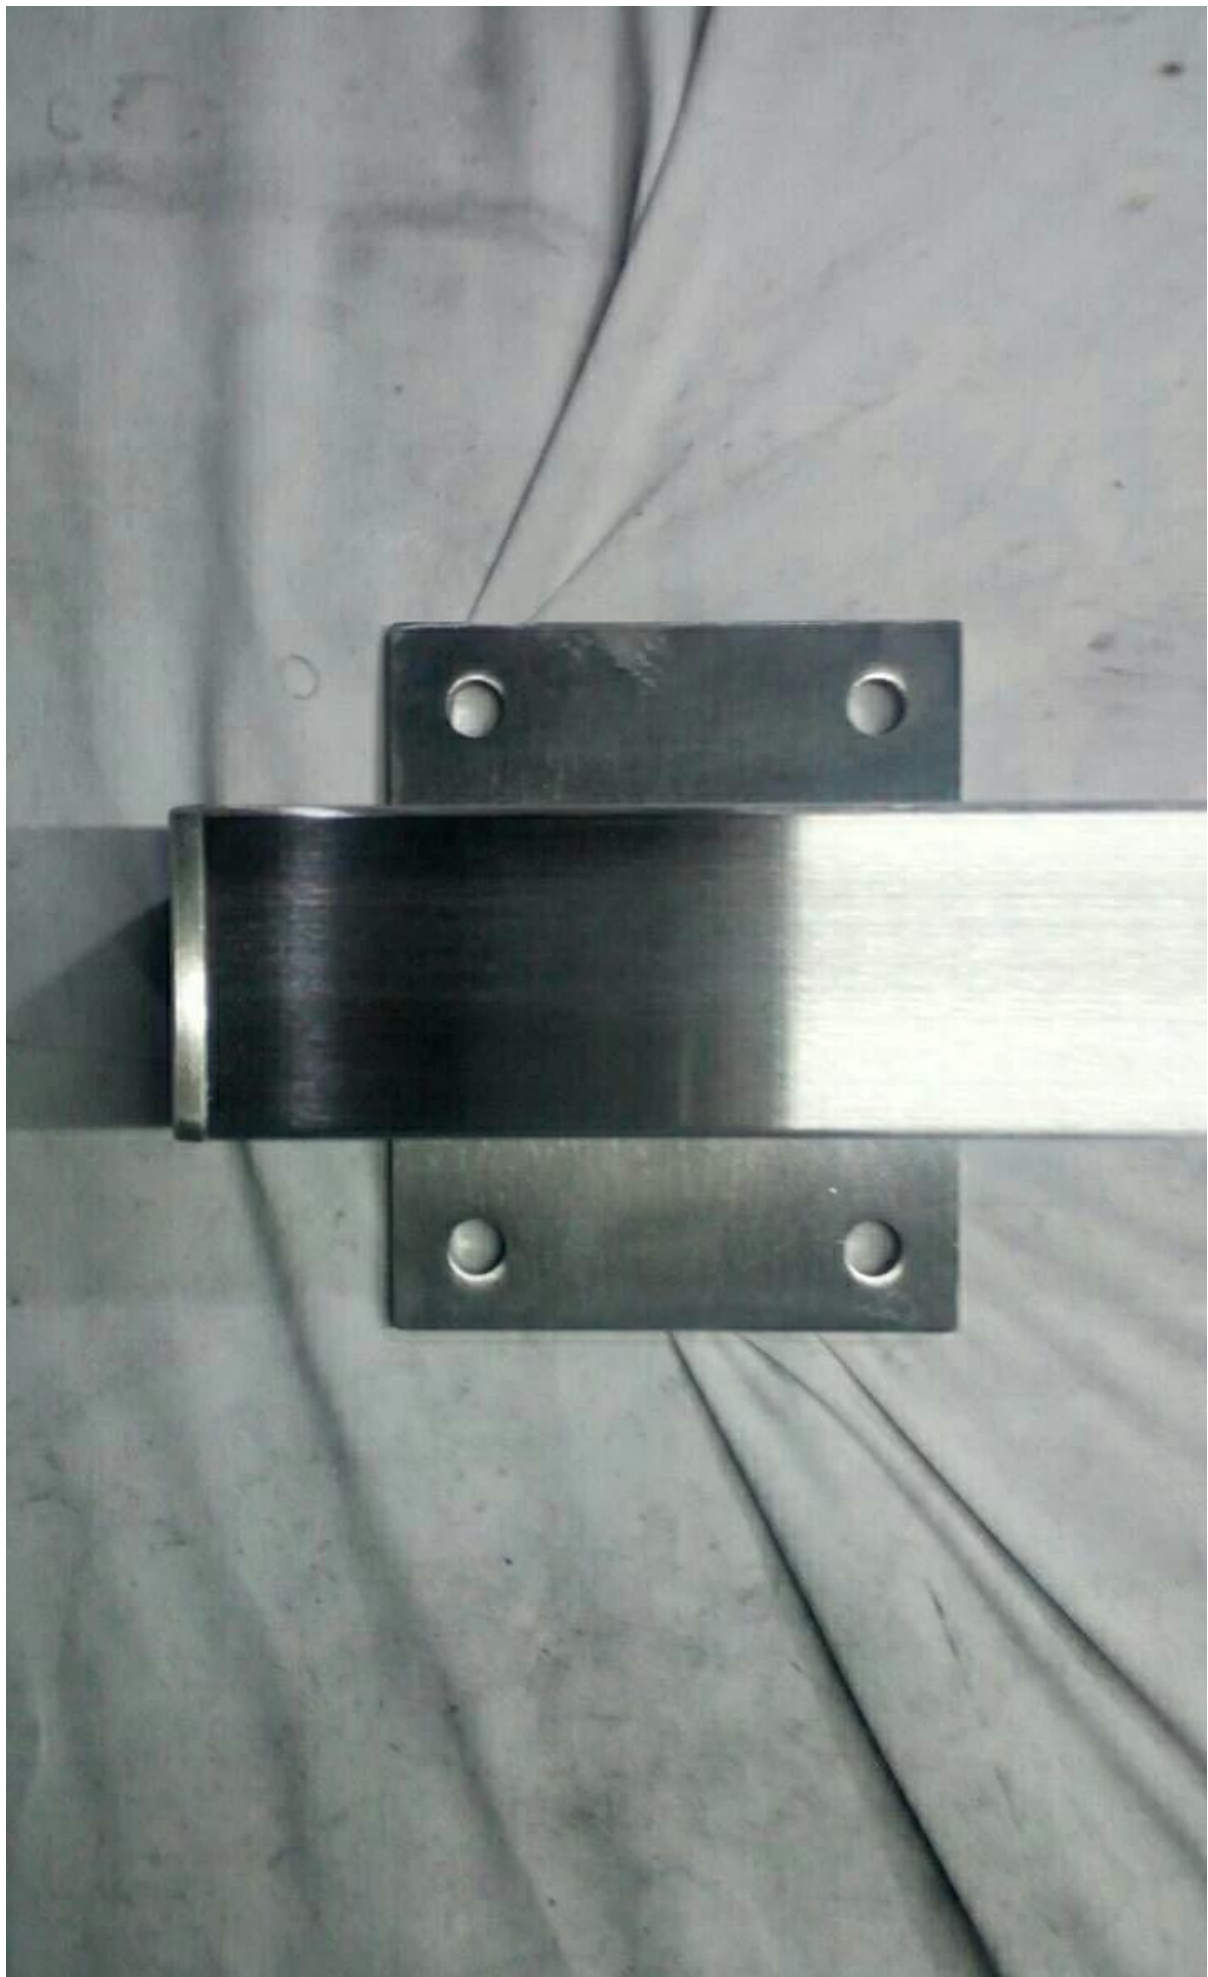

Descrição

- Material: aço inoxidável 316 (está disponível 304 graus)
 - Fino: polido ou escovado
 - Tamanho da publicação quadrada: 50x50mm (postagem do tamanho do cliente disponível), parede do post 1.5mm de espessura (o post redondo está disponível)
 - Tamanho do tubo de varredura: 50x25mm
 - Standard Hight: 1100mm (highdown do cliente disponível)
-
- Ready-to-install para aplicações comerciais e residenciais
 - Montagem de superfície e montagem da fásia tanto disponível
 - A amostra está disponível para verificar a qualidade antes de fazer um pedido
 - Para vendas por grosso e varejo
 - Mainly Market: Europa, Austrália, América do Norte

Detalhes do poste de trilhos de cabos

Poste de montagem de superfície

Tampa da base do poste de aço inoxidável (100x100mm)

Suportes de corrimão ajustáveis para suportar tubo de corrimão de 50x25mm

Posição quadrada montada em fascia para trilhos de cabos