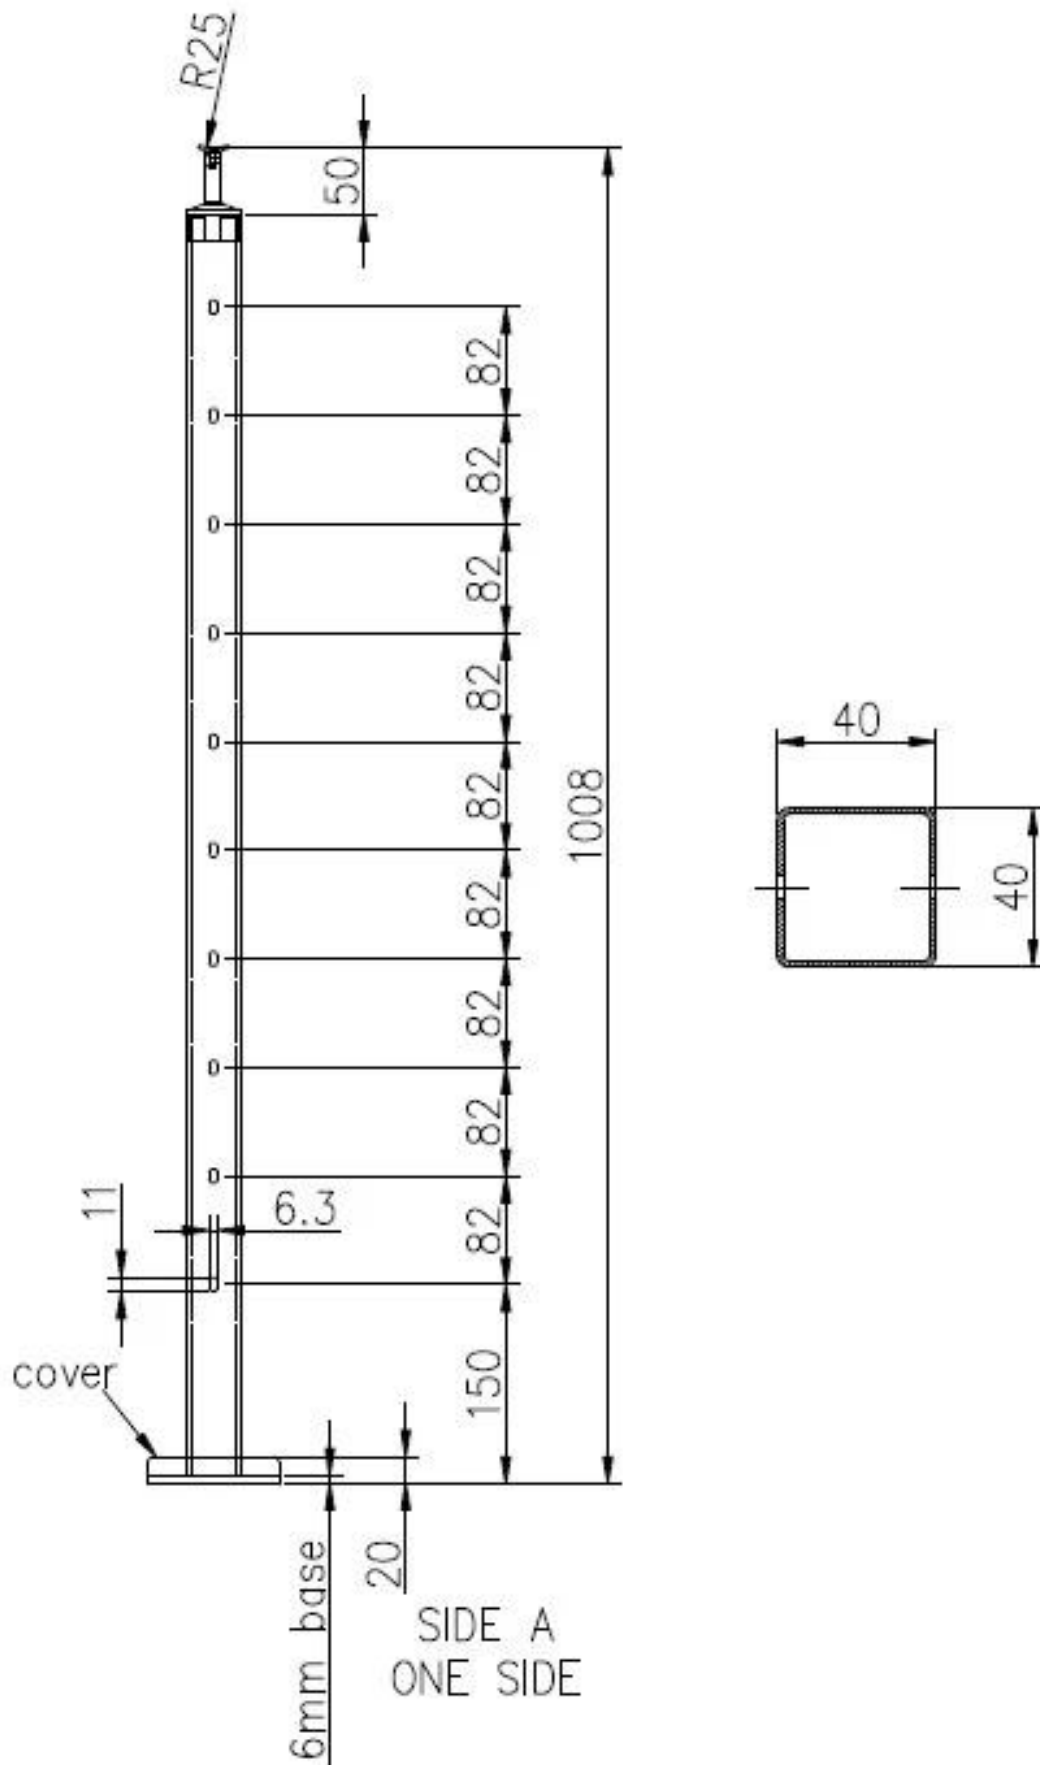

Descrição

- Material: aço inoxidável 316 (está disponível 304 graus)
 - Fino: polido ou escovado
 - Tamanho da publicação quadrada: 50x50mm (postagem do tamanho do cliente disponível), parede do post 1.5mm de espessura (o post redondo está disponível)
 - Tamanho do tubo de varredura: 50x25mm
 - Standard Hight: 1100mm (highdown do cliente disponível)
-
- Ready-to-install para aplicações comerciais e residenciais
 - Montagem de superfície e montagem da fásia tanto disponível
 - A amostra está disponível para verificar a qualidade antes de fazer um pedido
 - Para vendas por grosso e varejo
 - Mainly Market: Europa, Austrália, América do Norte

Detalhes do poste de trilhos de cabos

Poste de montagem de superfície

Tampa da base do poste de aço inoxidável (100x100mm)

Suportes de corrimão ajustáveis para suportar tubo de corrimão de 50x25mm

Posição quadrada montada em fascia para trilhos de cabos

Desenhos de postes de aço para trilhos de cabos

Projeto

Nós também fornecemos [Tensor de cabo](#), Corda de arame e ferramentas de crimper, cortador de cabos, uma ondulação.

Entrega & Embalagem

- Tempo de entrega: 5-7 dias por via aérea. 15-20 dias por mar
- Embalagem: uma peça em uma bolsa de plástico, em seguida, em uma caixa.
- Tempo de entrega regular: 7-10 dias se os produtos estiverem em estoque. 20-25 dias se os produtos não estiverem em estoque. Depende da quantidade.