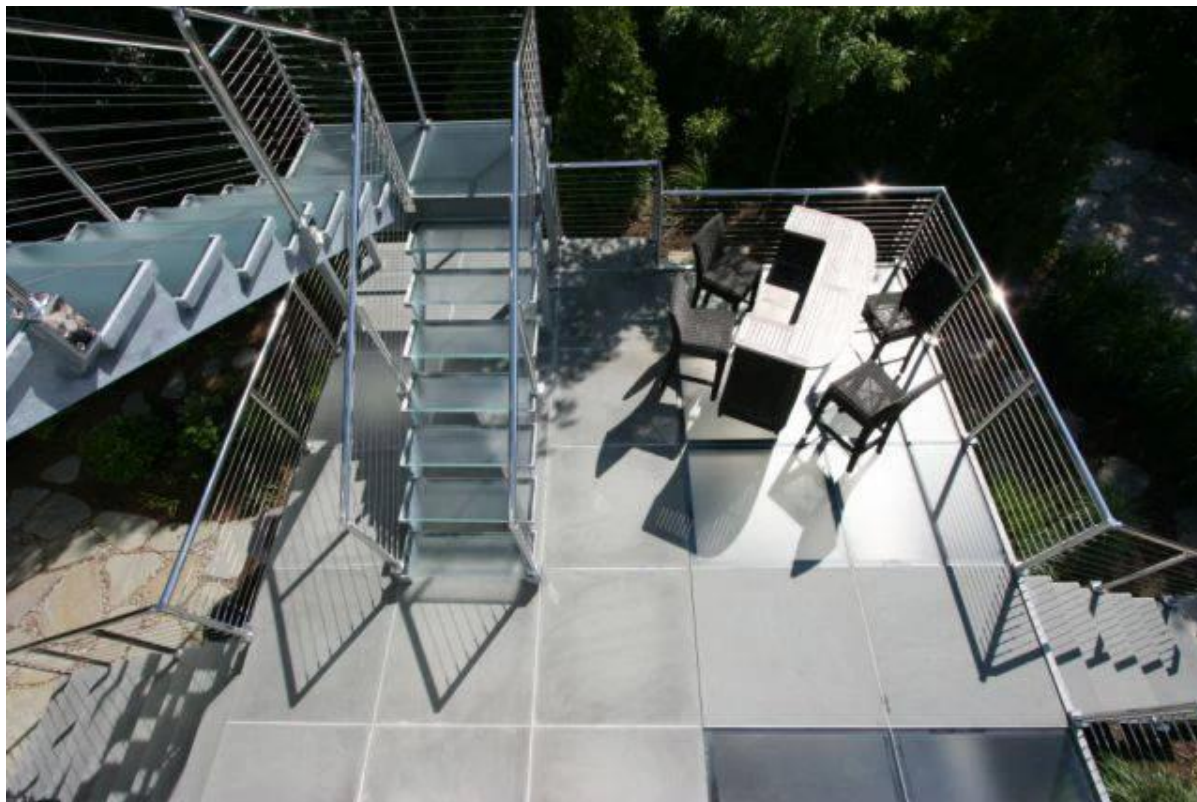

Nós também fornecemos [Tensor de cabo](#), Corda de arame e ferramentas de crimper, cortador de cabos, uma ondulação.

Entrega & Embalagem

- Tempo de entrega: 5-7 dias por via aérea. 15-20 dias por mar
- Embalagem: uma peça em uma bolsa de plástico, em seguida, em uma caixa.
- Tempo de entrega regular: 7-10 dias se os produtos estiverem em estoque. 20-25 dias se os produtos não estiverem em estoque. Depende da quantidade.

Precisa de uma cotação ou de qualquer pergunta, deixe uma mensagem.

Ou entre em contato comigo como abaixo informações. Voltarei a você o mais rápido possível!

Para qualquer consulta urgente, entre em contato no wechat: 973219879 ou o que está acontecendo: +86 13530506265