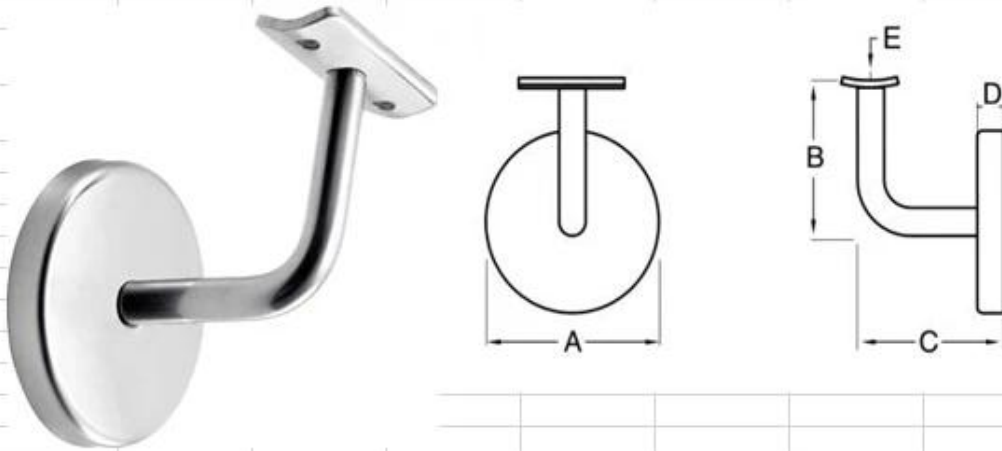

Escovado Bracket barato redonda de aço inoxidável Corrimão

Material: aço inoxidável 304/316;

Terminar: cetim escovado ou polido espelho;

Certificação: ISO9001: 2008,

Fábrica auditadas;

tipo de instalação: montado na parede

MOQ: 1 peça

Area de aplicação:

Interior / exterior escada corrimão, corrimão de tubo

Fabricante e fornecedor em Shenzhen, província de Guangdong, China

P703R suporte de corrimão

base redonda e capa, barra sólida, placa curva ou apartamento para quadrado redondo / corrimão / rectangular;

handrail bracket P703R

Dimensão

					Unit: mm
ITEM No.	A	B	C	D	E
P703R	65	60	70	12	R-21.5

Cetim escovado;

P703R é normalmente utilizado na parede corrimão montagem na escada, varanda, deck e assim por diante.