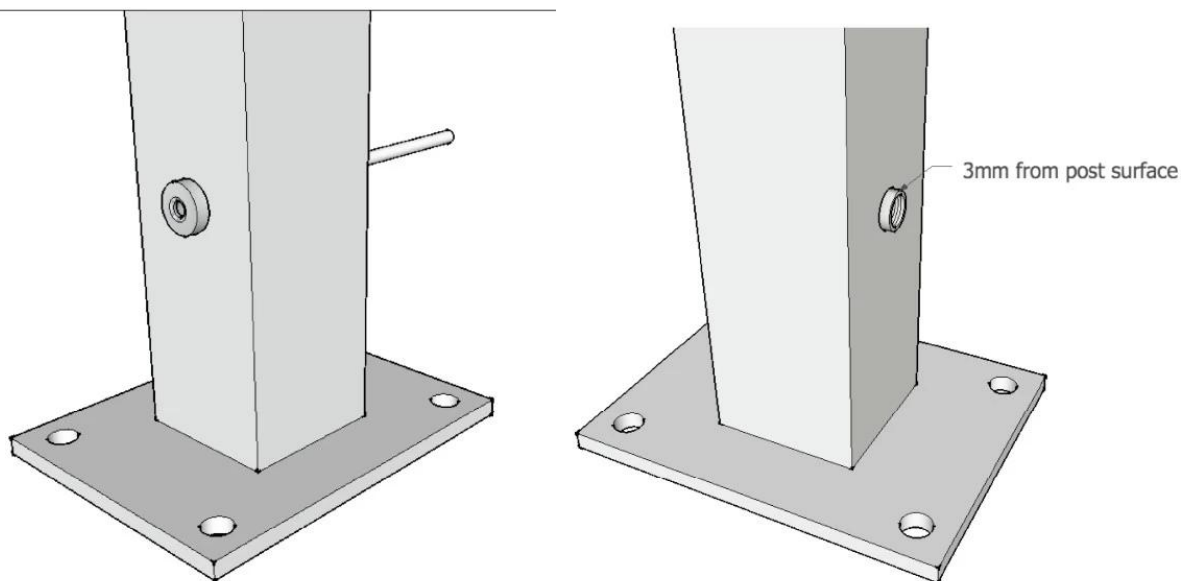

Cabo encaixe T807A installtion

Produtos de associated você pode interessado
Corda de fio de aço inoxidável