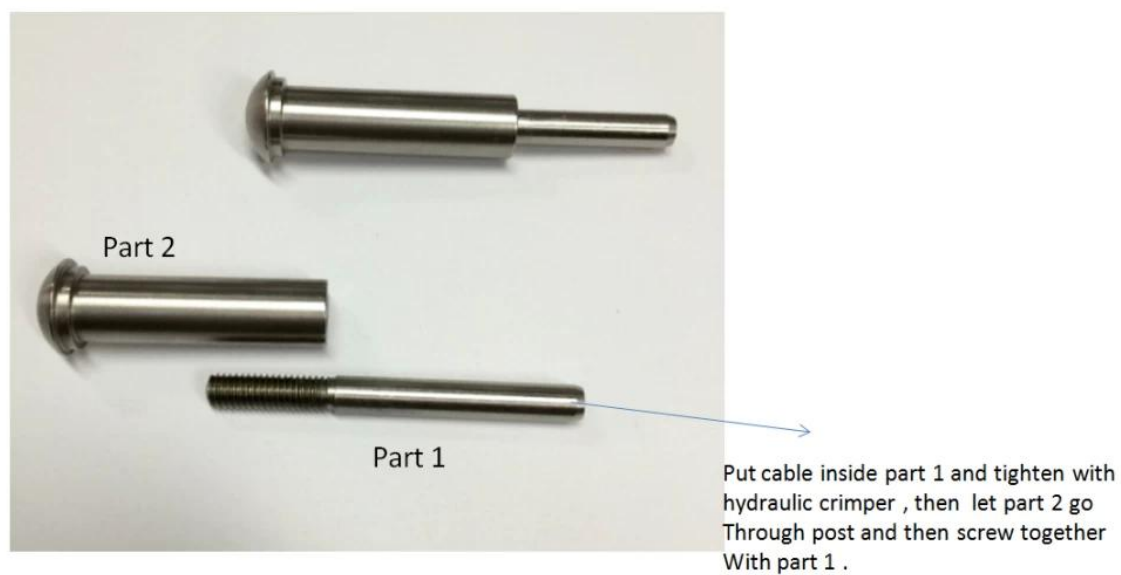

## Descrição

..--Modelo no. cabo de montagem T807A

-Material: aço inoxidável 304/316

-Revestimento: espelho/cetim

..--Need frisador hidráulico para apertar

**..--Para a corda de fio de 3mm**

..--Para o cargo de madeira e aço inoxidável

## Detalhes do produto

Esticador de cabo T803 tamanho

## Cabo encaixe T807A installtion

Produtos de associated você pode interessado  
Corda de fio de aço inoxidável

Alicate hidráulico