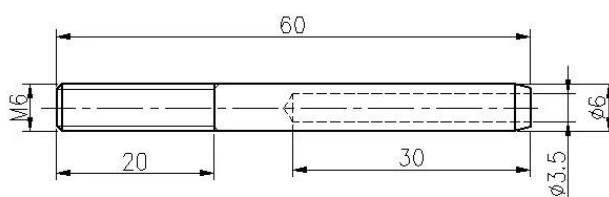

Esticador de cabo T803 tamanho