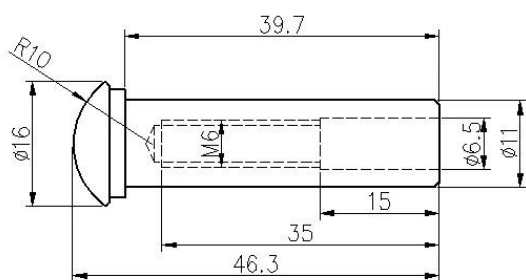

Esticador de cabo T803 tamanho