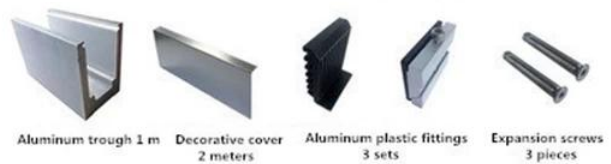

China fabricação de alumínio u canal para trilhos de vidro sem moldura

Alumínio você canal corrimão perfis especificações

- Material: Alumínio 6063 T5
- Acabamento: Anodização
- Comprimento: 4m por comprimento ou comprimento de costume
- Para espessura de vidro: vidro temperado de 12-21.52mm
- Vendido como um kit: incluindo parafusos, canal de borracha e acessórios

Canal de alumínio u para vidro de 12mm

KEBIL 科比奥®

Instalação de canal de alumínio U

installation

Outros modelos Alumínio U Canal Você pode jurar

LCH-C01

12 mm to 13.14 mm tempered glass

1 m aluminium groove contains the following accessories (excluding glass)

LCH-C02

12 mm to 13.14 mm tempered glass

1 m aluminium groove contains the following accessories (excluding glass)

LCH-D01

12 mm to 13.14 mm tempered glass

1 m aluminium groove contains the following accessories (excluding glass)

Aluminum trough 1 m Waterproof tape 2 meters Aluminum plastic fittings 3 sets Expansion screws 3 pieces

LCH-D02

12 mm to 13.14 mm tempered glass

1 m aluminium groove contains the following accessories (excluding glass)