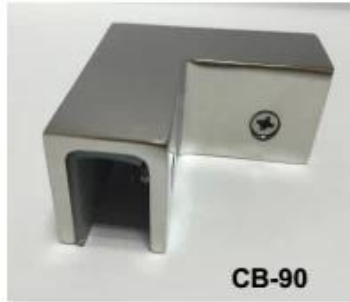

Braçadeira de vidro de aço inoxidável feita sob encomenda 45/90/135/180 de grau de vidro

Descrição do Produto

Produto Namim	Braçadeira de vidro de aço inoxidável feita sob encomenda 45/90/135/180 de grau de vidro
Material	Aço inoxidável 304 ou 316
Terminar	Mirro / acabamento acetinado
Manufacture Método	Usinagem CNC ou fundição. Depende da quantidade.
Para espessura de vidro	Vidro de 10-12mm ou exigências de cliente
Tipo de grampo de vidro	Braçadeira de vidro personalizado
Uso	Para suporte de painéis de vidro em diferentes ângulos.
Aplicação	Corrimão de vidro para varanda, escadas, deck, cerca de piscina ,
Instalação	Vidro montagem
Amostra	Disponível para verificar qualidade antes do pedido
Inspeção de fábrica	acessível
Embalagem de segurança	Saco plástico de bolhas - caixa de cartão - caixa
Certificado	Sim (relatório de teste de material pode ser fornecido)
OME & Serviço ODM	UMAdisponível

Detalhes da braçadeira de vidro

(1) braçadeiras de vidro regulares que nós fornecemos.

-Cabeça de tamanho personalizado e grau de vidro também está disponível. Nós somos fábrica.

BC-80x35

- Square 80x35mm clamps
- To hold **180°** glass panels
- For 8-12mm glass