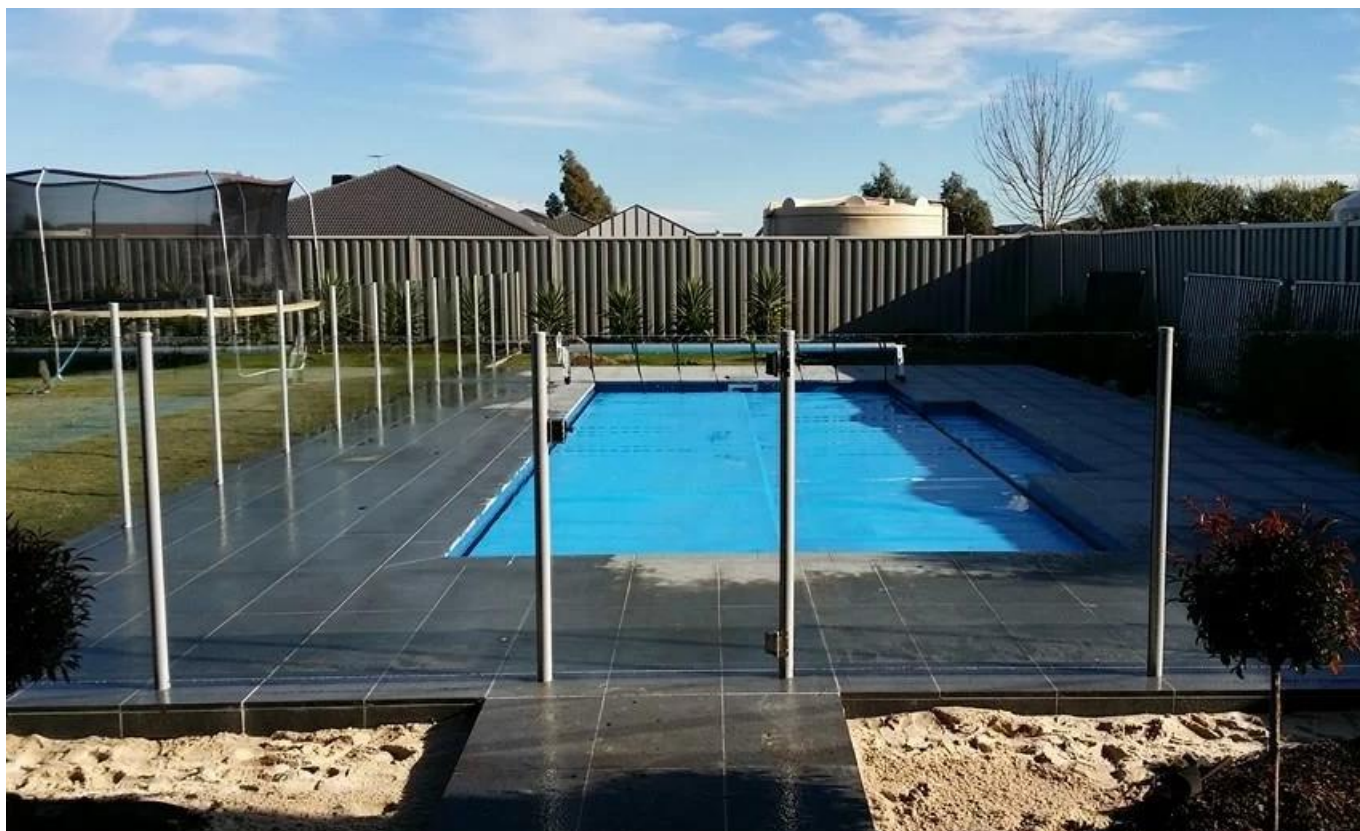

Cerca Frameless exterior personalizada da piscina dos trilhos de vidro de aço inoxidável exteriores

Sistema de trilhos	Detalhe da dimensão	Vários materiais
• Corrimão superior	Corrimão de tubo de slot - Design quadrado: 21 * 25 (mm) - Design redondo: diâmetro 25,4 mm	corrimão em madeira maciça / em aço inoxidável
• Vidro temperado	10-23mm simples / laminado	vidro moderado em claro / geada / tela de seda / cor
• torneira / afastador	H168 * W98 (mm) / diâmetro 38mm / 40mm / 50mm	aço inoxidável 316, aço inoxidável Duplex 2205
• Dobradiça / trava de vidro	vários tipos e dimensões	aço inoxidável 316

Detalhes da torneira da cerca de vidro 2205

- Material: dúplex de aço inoxidável 2205
- Acabamento: espelho / cetim / preto / cor dourada
- Para espessura de vidro 10-13.52mm
- Montagem: montagem no piso / montagem na superfície / montagem da broca
- Fabricante method: fundição (alta qualidade)
- MOQ: 1 peça
- Conheça as barreiras de segurança AS1926.1-20012 / AS2820 da Austrália para complicação no portão da piscina
- Aplicação: cerca da piscina, varanda, deck, escadas, varanda ... cerca dos trilhos de vidro

KEBIL 科比奥®

Glass to glass latch 180 degree

Glass to glass latch 90 degree

Glass to wall/square post latch

Cerca Frameless exterior personalizada da piscina dos trilhos de vidro de aço inoxidável exteriores projeto fotos