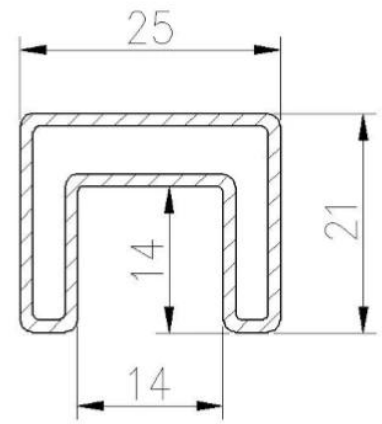

Cerca Frameless exterior personalizada da piscina dos trilhos de vidro de aço inoxidável exteriores

Sistema de trilhos	Detalhe da dimensão	Vários materiais
• Corrimão superior	Corrimão de tubo de slot - Design quadrado: 21 * 25 (mm) - Design redondo: diâmetro 25,4 mm	corrimão em madeira maciça / em aço inoxidável
• Vidro temperado	10-23mm simples / laminado	vidro moderado em claro / geada / tela de seda / cor
• torneira / afastador	H168 * W98 (mm) / diâmetro 38mm / 40mm / 50mm	aço inoxidável 316, aço inoxidável Duplex 2205
• Dobradiça / trava de vidro	vários tipos e dimensões	aço inoxidável 316

Detalhes da torneira da cerca de vidro 2205

- Material: dúplex de aço inoxidável 2205
- Acabamento: espelho / cetim / preto / cor dourada
- Para espessura de vidro 10-13.52mm
- Montagem: montagem no piso / montagem na superfície / montagem da broca
- Fabricante method: fundição (alta qualidade)
- MOQ: 1 peça
- Conheça as barreiras de segurança AS1926.1-20012 / AS2820 da Austrália para complicação no portão da piscina
- Aplicação: cerca da piscina, varanda, deck, escadas, varanda ... cerca dos trilhos de vidro

5 modelos vidro cerca 2205 torneira acessível

Torneira lateral de vidro de design mouting

SFM

Torneira de vidro de placa de base de montagem de piso e torneira de vidro de broca de núcleo

SBM

RBM

SCM

RCM

Slot tubo inoxidável aço topo corrimão e acessórios:

25 × 21MM, GROOVE 14 × 14MM

Surface treatment: satin brushed / mirror polished

25*21 tube

Model: SQ2521

DIAMETER 25.4MM, GROOVE 14 × 14MM

Surface treatment: satin brushed / mirror polished