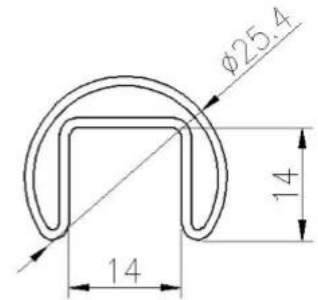

Cerca Frameless exterior personalizada da piscina dos trilhos de vidro de aço inoxidável exteriores

Sistema de trilhos	Detalhe da dimensão	Vários materiais
• Corrimão superior	Corrimão de tubo de slot - Design quadrado: 21 * 25 (mm) - Design redondo: diâmetro 25,4 mm	corrimão em madeira maciça / em aço inoxidável
• Vidro temperado	10-23mm simples / laminado	vidro moderado em claro / geada / tela de seda / cor
• torneira / afastador	H168 * W98 (mm) / diâmetro 38mm / 40mm / 50mm	aço inoxidável 316, aço inoxidável Duplex 2205
• Dobradiça / trava de vidro	vários tipos e dimensões	aço inoxidável 316

Detalhes da torneira da cerca de vidro 2205

- Material: dúplex de aço inoxidável 2205
- Acabamento: espelho / cetim / preto / cor dourada
- Para espessura de vidro 10-13.52mm
- Montagem: montagem no piso / montagem na superfície / montagem da broca
- Fabricante method: fundição (alta qualidade)
- MOQ: 1 peça
- Conheça as barreiras de segurança AS1926.1-20012 / AS2820 da Austrália para complicação no portão da piscina
- Aplicação: cerca da piscina, varanda, deck, escadas, varanda ... cerca dos trilhos de vidro

Slot tubo inoxidável aço topo corrimão e acessórios:

25 × 21MM, GROOVE 14 × 14MM

Surface treatment: satin brushed / mirror polished

25*21 tube

Model: SQ2521

DIAMETER 25.4MM, GROOVE 14 × 14MM

Surface treatment: satin brushed / mirror polished

KEBIL 科比奥®

Glass to glass latch 180 degree

Glass to glass latch 90 degree

Glass to wall/square post latch

Cerca Frameless exterior personalizada da piscina dos trilhos de vidro de aço inoxidável exteriores projeto fotos