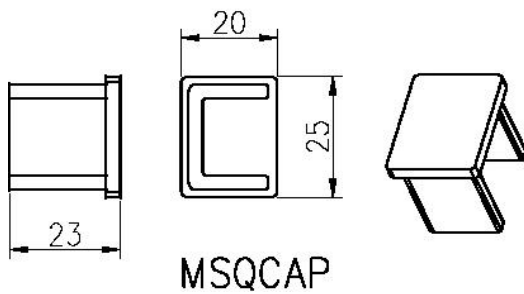

Trilhos da plataforma corrimão de vidro de design

matéria	aço Satinless
Terminar	Espelho / cetim
Dimensão	25,4 milímetros de diâmetro, ranhura 14 * 14 milímetros, 5,8 metros por comprimento (redondo)
	25 * 20mm, ranhura 14 * 14 milímetros, 5,8 metros por comprimento (quadrado)
Amostra	availbale
MOQ	1 pc (5.8m comprimento / pc)
Pagamento	T / T, L / C, união ocidental, Paypal
Origem	Shenzhen

imagem do produto

acessórios ferroviários Round Top

ISO
9001:2008
REGISTERED

Shenzhen Launch Co.,Ltd

www.launch-china.cn

acessórios ferroviários quadrado superior

ISO
9001:2008
REGISTERED

Shenzhen Launch Co.,Ltd

www.launch-china.cn

Desenho

25*20 tube

MSQCW

MSQC90

imagens de projeto

Factory & Pacote

shop1384534544479.1688.com