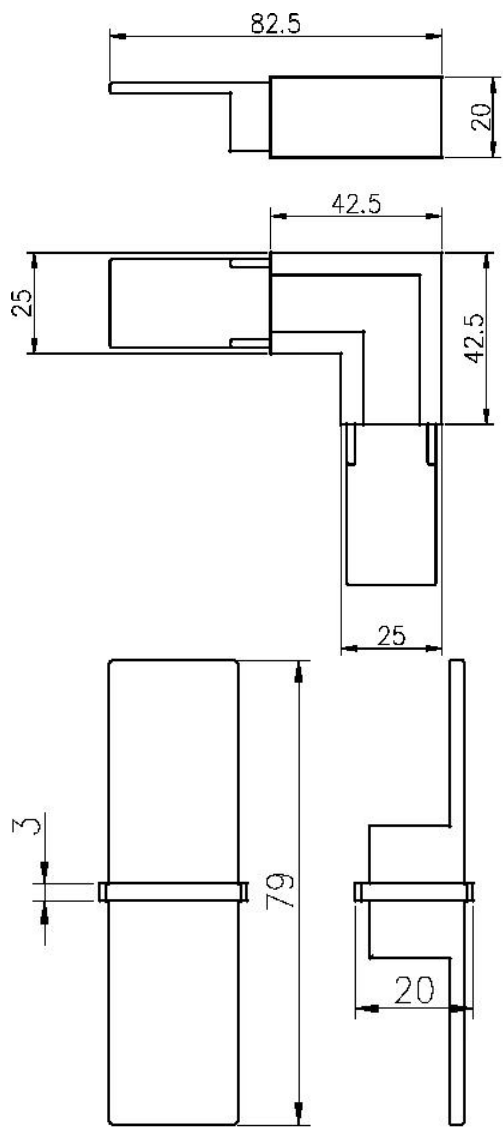

Trilhos da plataforma corrimão de vidro de design

matéria	aço Satinless
Terminar	Espelho / cetim
Dimensão	25,4 milímetros de diâmetro, ranhura 14 * 14 milímetros, 5,8 metros por comprimento (redondo)
	25 * 20mm, ranhura 14 * 14 milímetros, 5,8 metros por comprimento (quadrado)
Amostra	availbale
MOQ	1 pc (5.8m comprimento / pc)
Pagamento	T / T, L / C, união ocidental, Paypal
Origem	Shenzhen

www.launch-china.cn

Desenho

25*20 tube

MSQCW

MSQC90

imagens de projeto

Factory & Pacote

shop1384534544479.1688.com