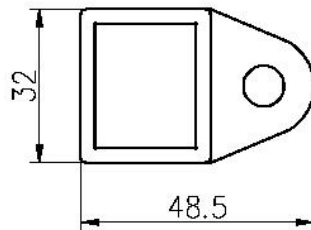

Trilhos da plataforma corrimão de vidro de design

matéria	aço Satinless
Terminar	Espelho / cetim
Dimensão	25,4 milímetros de diâmetro, ranhura 14 * 14 milímetros, 5,8 metros por comprimento (redondo)
	25 * 20mm, ranhura 14 * 14 milímetros, 5,8 metros por comprimento (quadrado)
Amostra	availbale
MOQ	1 pc (5.8m comprimento / pc)
Pagamento	T / T, L / C, união ocidental, Paypal
Origem	Shenzhen

www.launch-china.cn

Desenho

25*20 tube

MSQCW

MSQC90

imagens de projeto

Factory & Pacote

shop1384534544479.1688.com