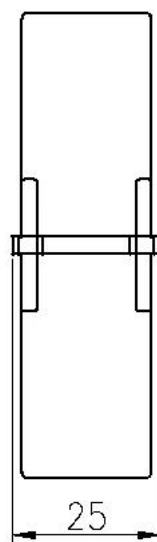

Trilhos da plataforma corrimão de vidro de design

matéria	aço Satinless
Terminar	Espelho / cetim
Dimensão	25,4 milímetros de diâmetro, ranhura 14 * 14 milímetros, 5,8 metros por comprimento (redondo)
	25 * 20mm, ranhura 14 * 14 milímetros, 5,8 metros por comprimento (quadrado)
Amostra	availbale
MOQ	1 pc (5.8m comprimento / pc)
Pagamento	T / T, L / C, união ocidental, Paypal
Origem	Shenzhen

www.launch-china.cn

Desenho

25*20 tube

MSQCW

MSQC90

imagens de projeto

Factory & Pacote

shop1384534544479.1688.com