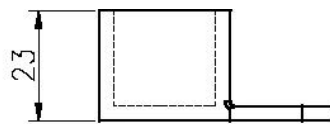

Trilhos da plataforma corrimão de vidro de design

matéria	aço Satinless
Terminar	Espelho / cetim
Dimensão	25,4 milímetros de diâmetro, ranhura 14 * 14 milímetros, 5,8 metros por comprimento (redondo)
	25 * 20mm, ranhura 14 * 14 milímetros, 5,8 metros por comprimento (quadrado)
Amostra	availbale
MOQ	1 pc (5.8m comprimento / pc)
Pagamento	T / T, L / C, união ocidental, Paypal
Origem	Shenzhen

www.launch-china.cn

Desenho

25*20 tube

MSQCW

MSQC90

imagens de projeto

Factory & Pacote

shop1384534544479.1688.com