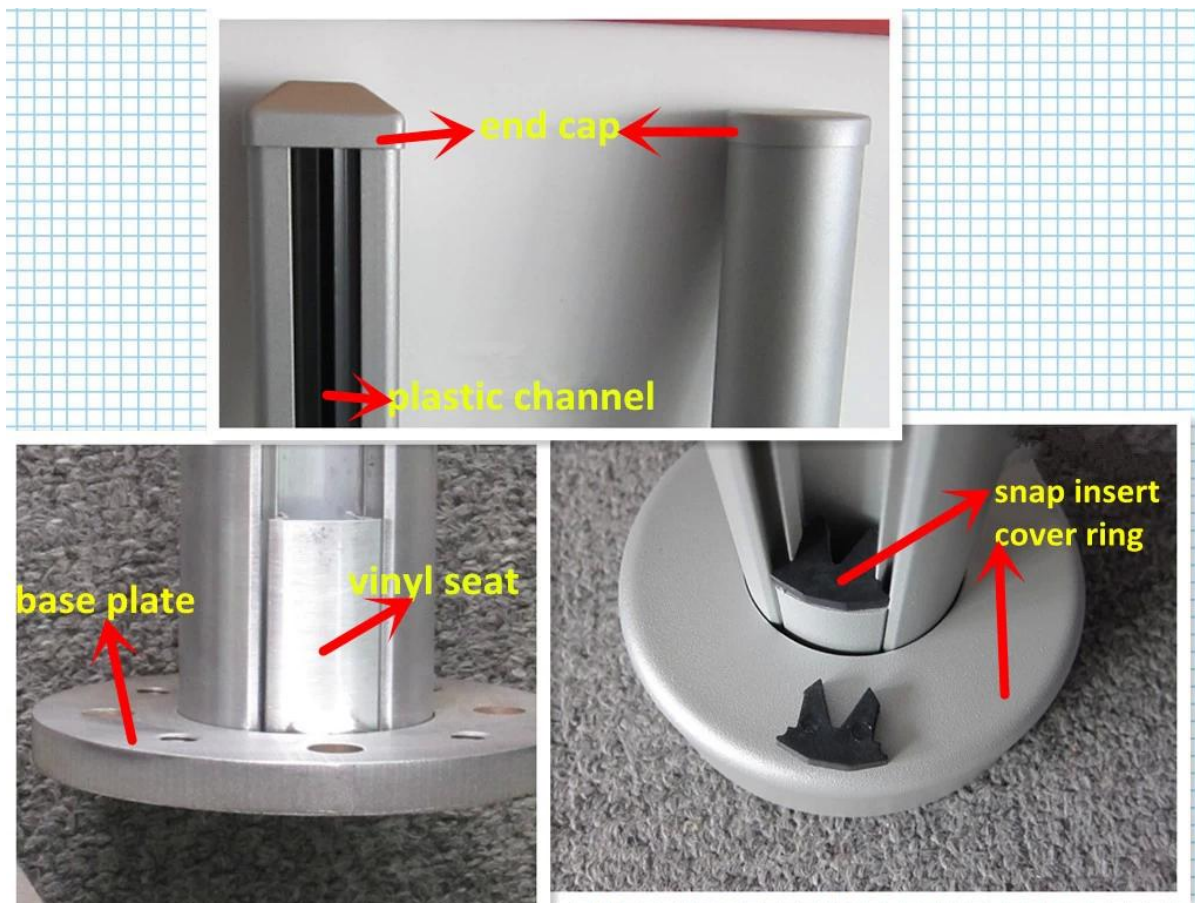

Descrição

Corrimão de alumínio redondas certificadas balaustrada posts por 10-12mm temperada o vidro.

Fotos	Nome do artigo	Tamanho	Altura padrão	Embalagens	Aplicação
	rodada uma maneira post de alumínio	diâmetro 50mm, espessura de 3mm, ou como por sua exigência	hight 1100mm, ou como por sua exigência	saco de plástico, papelão, caixa, ou como por sua exigência	corrimão de alumínio de varanda, trilhos de vidro de alumínio de plataforma, cerca de alumínio da piscina, escadaria projeto de trilhos de alumínio
	rodada 2 vias 90° alumínio Postar				
	rodada 2 vias 135° Postar				
	rodada 2 vias 180° post de alumínio				
	metade do caminho post de alumínio				

Os encaixes e placa base

Projeto

Pó preto, revestimento post de corrimão de alumínio para trilhos de vidro de plataforma

Post de corrimão de alumínio placa base para piscina fece

Postos de alumínio trilho superior exigido para trilhos de vidro caso da escada