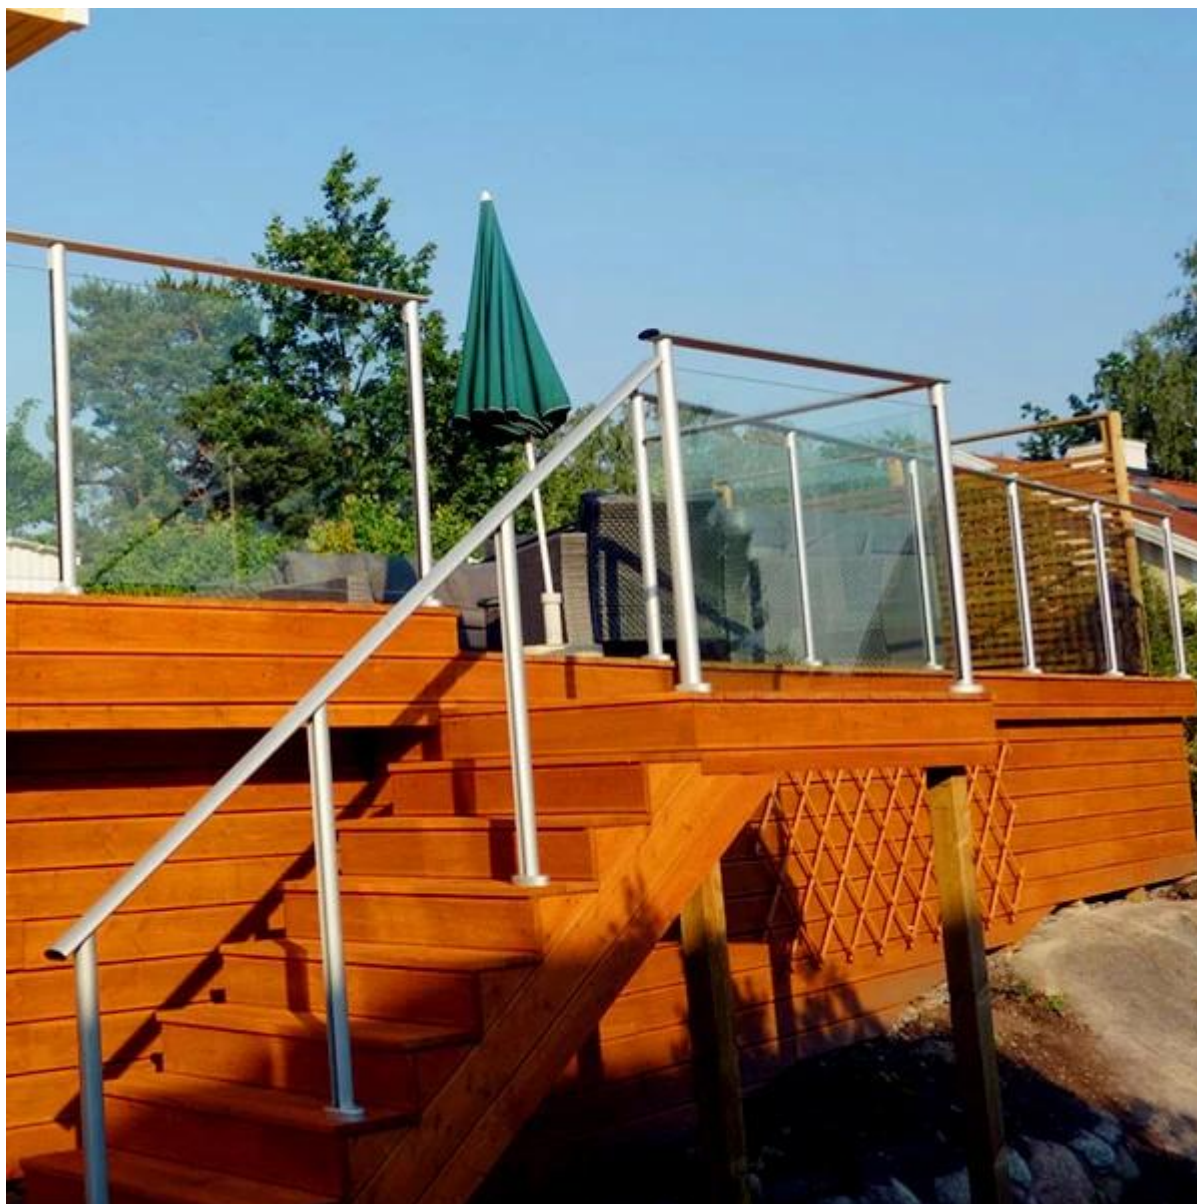

Descrição

Corrimão de alumínio redondas certificadas balaustrada posts por 10-12mm temperada o vidro.

Fotos	Nome do artigo	Tamanho	Altura padrão	Embalagens	Aplicação
	rodada uma maneira post de alumínio	diâmetro 50mm, espessura de 3mm, ou como por sua exigência	hight 1100mm, ou como por sua exigência	saco de plástico, papelão, caixa, ou como por sua exigência	corrimão de alumínio de varanda, trilhos de vidro de alumínio de plataforma, cerca de alumínio da piscina, escadaria projeto de trilhos de alumínio
	rodada 2 vias 90° alumínio Postar				
	rodada 2 vias 135° Postar				
	rodada 2 vias 180° post de alumínio				
	metade do caminho post de alumínio				

Os encaixes e placa base

Projeto

Pó preto, revestimento post de corrimão de alumínio para trilhos de vidro de plataforma

Post de corrimão de alumínio placa base para piscina fece

Postos de alumínio trilho superior exigido para trilhos de vidro caso da escada