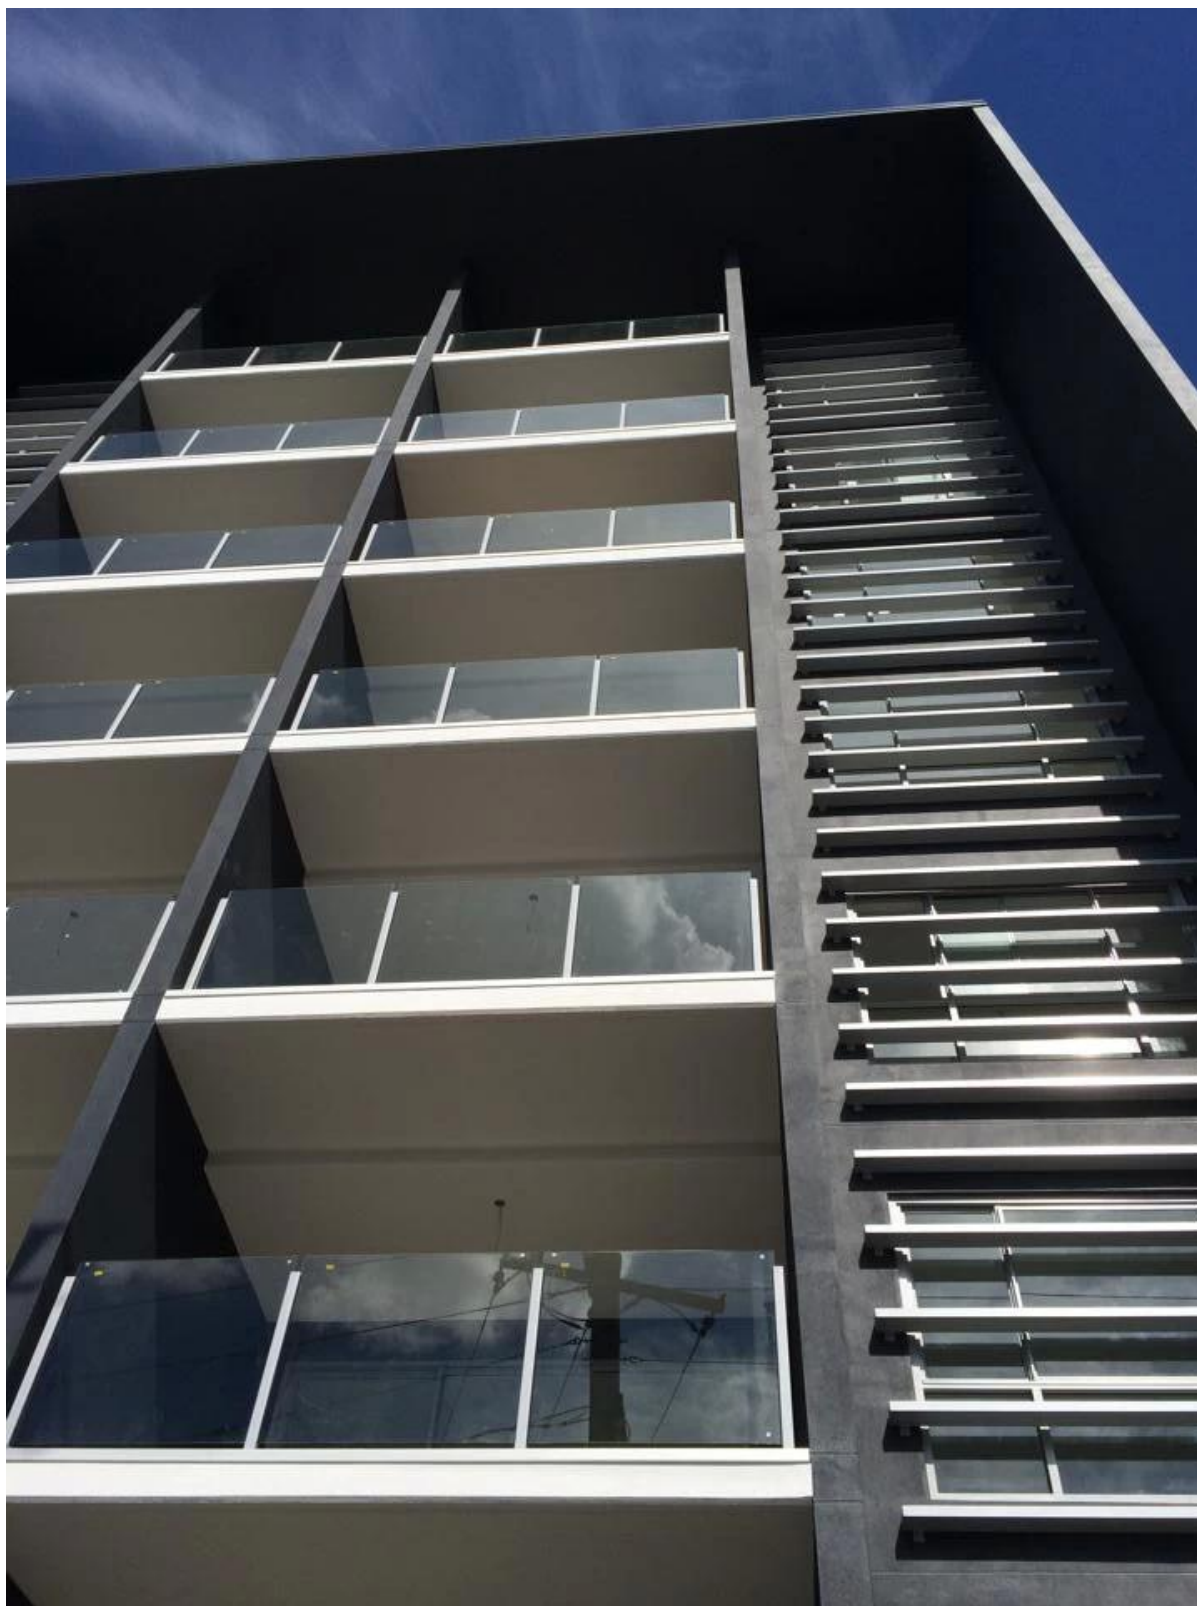

Perfil de alumínio posts de commercial departamento design de varanda

Empacotamento & entrega

...--Tempo de entrega: 5-7 dias por via aérea, 15-20 dias pelo mar

...--Prazo de execução regular: 10-15 dias, se os bens estão em estoque, 20-25 dias se bens não estão em estoque. Isso depende da quantidade.

...--Embalagem: quadro de →cardboard→carton→metal saco plástico