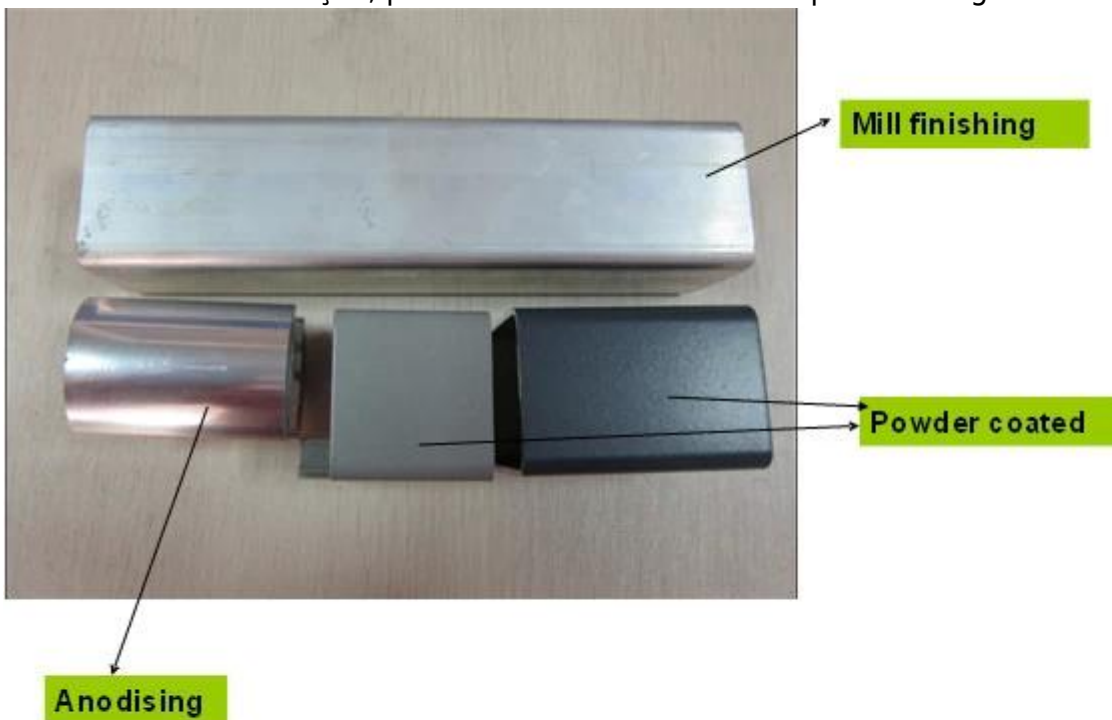

Descrição

Corrimão de alumínio redondas certificadas balaustrada posts por 10-12mm temperada o vidro.

Fotos	Nome do artigo	Tamanho	Altura padrão	Embalagens	Aplicação
	rodada uma maneira post de alumínio	diâmetro 50mm, espessura de 3mm, ou como por sua exigência	hight 1100mm, ou como por sua exigência	saco de plástico, papelão, caixa, ou como por sua exigência	corrimão de alumínio de varanda, trilhos de vidro de alumínio de plataforma, cerca de alumínio da piscina, escadaria projeto de trilhos de alumínio
	rodada 2 vias 90° alumínio Postar				
	rodada 2 vias 135° Postar				
	rodada 2 vias 180° post de alumínio				
	metade do caminho post de alumínio				

..--Para comercial e design de corrimão de alumínio em casa casa moderna

-- Para atacado e varejo (nós somos a fábrica)

-Amostra: sempre disponível

Detalhes

5 tipos de perfis de alumínio

Acabamento: anodização, pó de revestimento ou como por sua exigência

Os encaixes e placa base

Projeto

Pó preto, revestimento post de corrimão de alumínio para trilhos de vidro de plataforma

Post de corrimão de alumínio placa base para piscina fece

Postos de alumínio trilho superior exigido para trilhos de vidro caso da escada