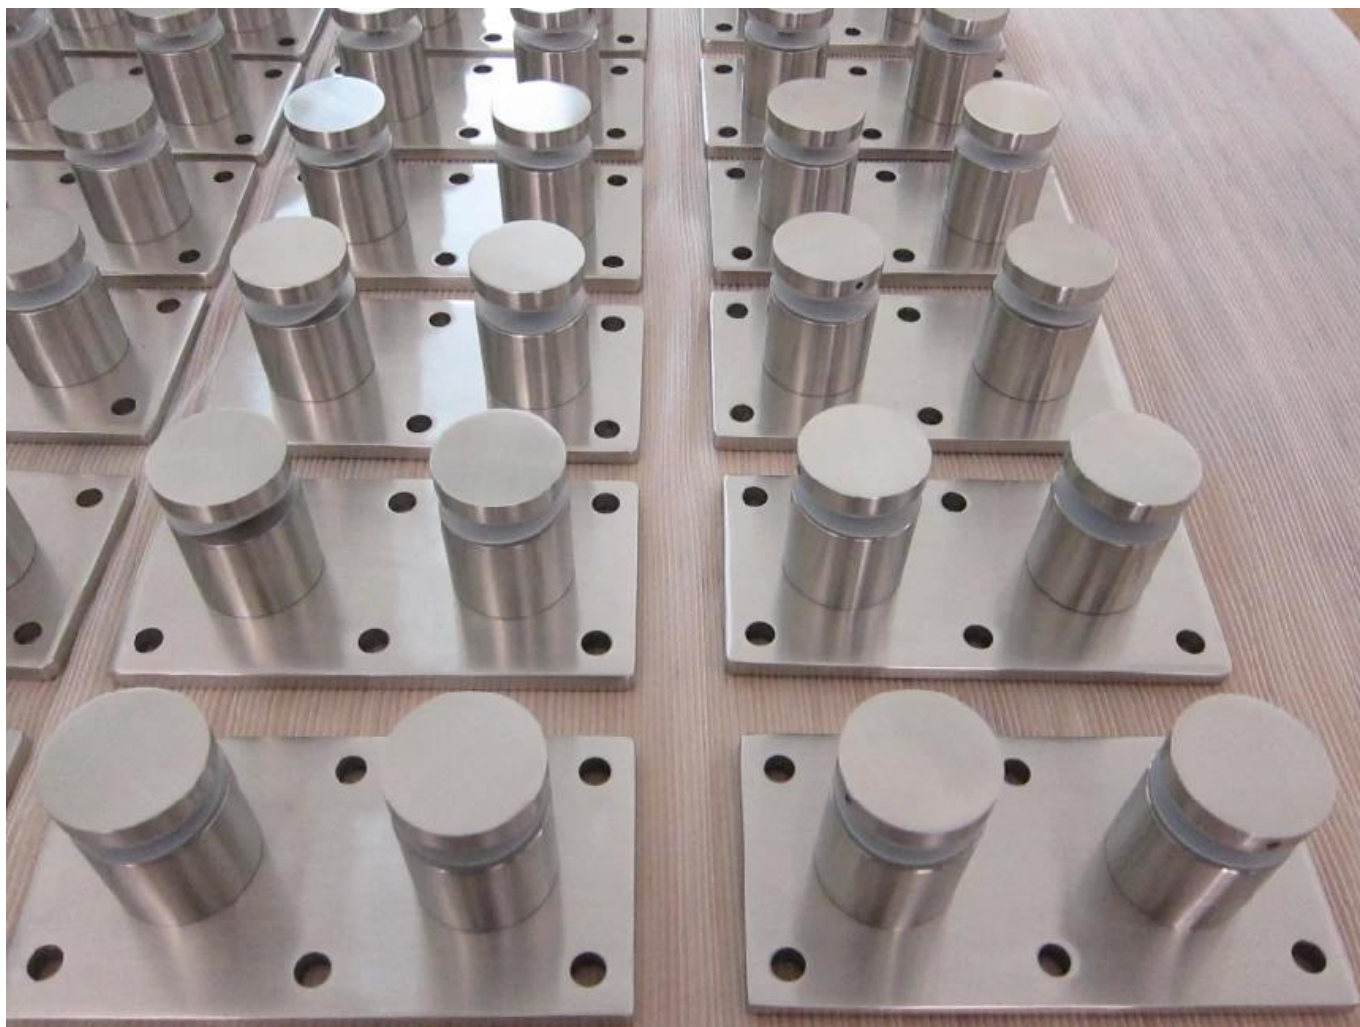

Desenho técnico: