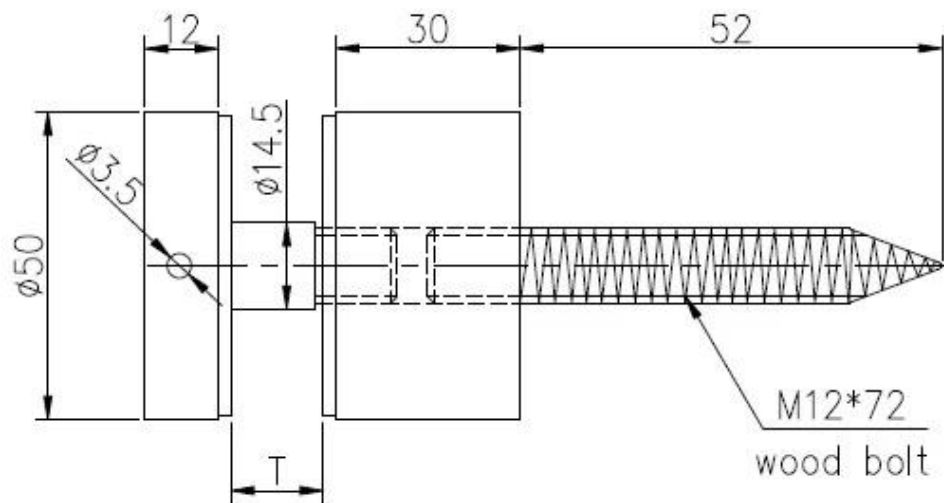

深圳市朗馳商貿有限公司 SHENZHEN LAUNCH CO., LTD.				Surface treatment		Propor
Design	Jacky	Drawing NO: SF-60		Material		1:1
Check		Name: Standoff		No note of entity size tolerance		
Craft				Linear tolerance	X. ±0.1	
Audit					X.X ±0.1	
Approve				Angle tolerance	X.XX ±0.1	
Quantity	Total	Page			X. ±1°	
					X.X ±0.5°	

Fotos do Projeto:

suporte de vidro para interior e exterior, design de trilhos de vidro para suporte sem moldura, suporte para vidro de aço inoxidável, pino de vidro para suporte