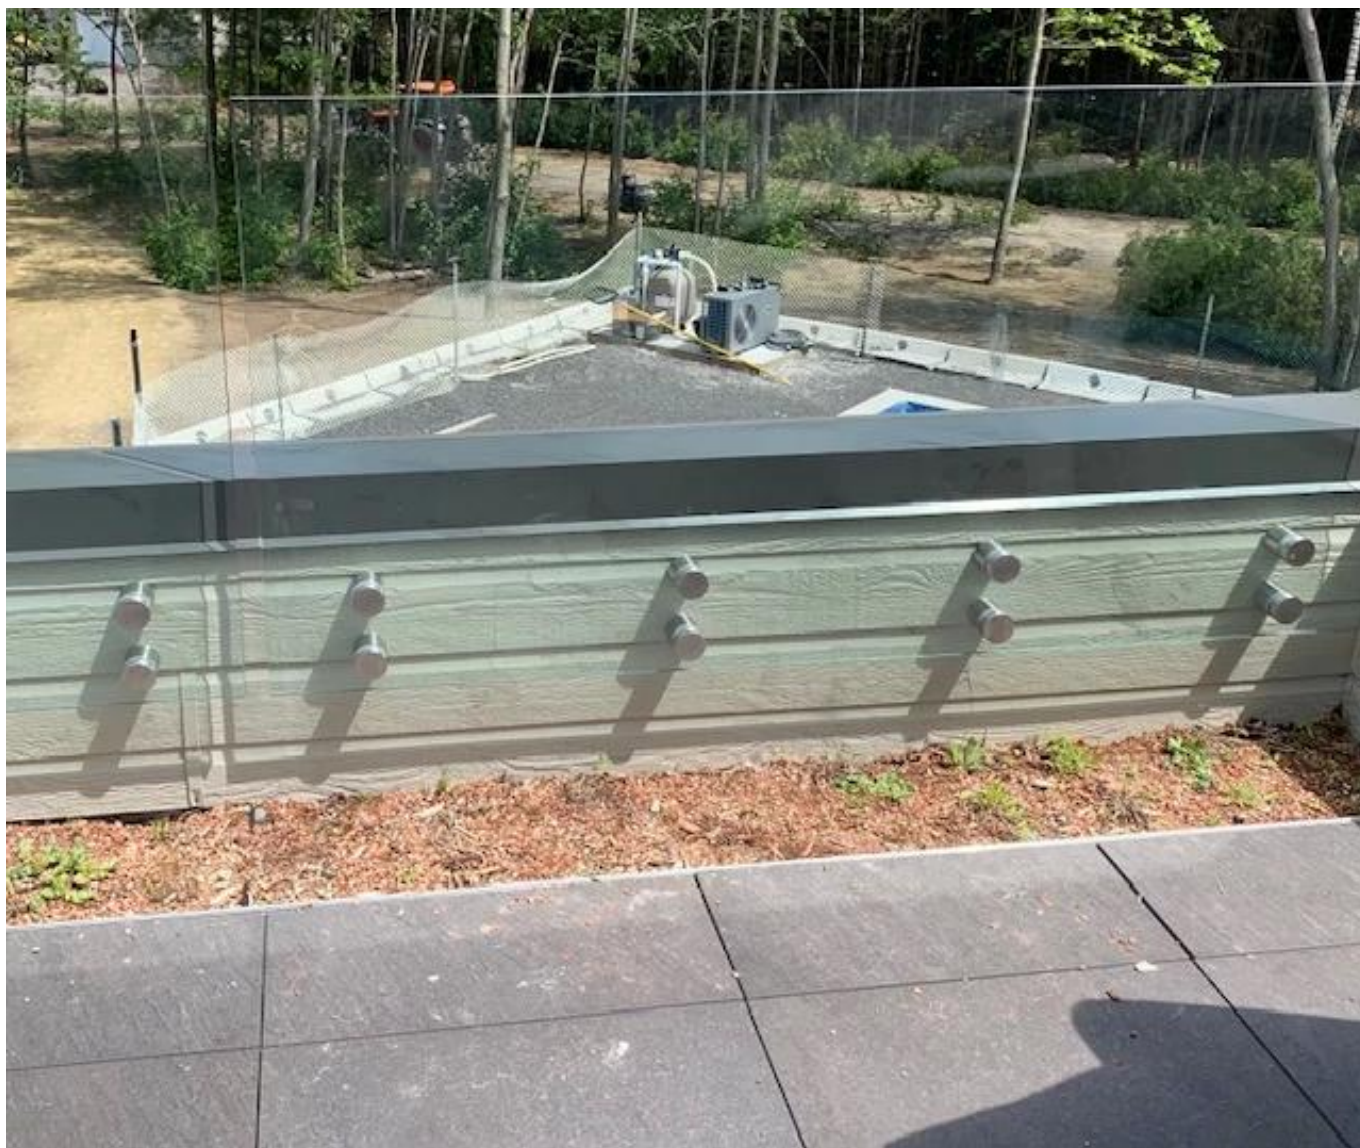

Suporte de vidro de aço inoxidável para balaustrada de vidro sem moldura