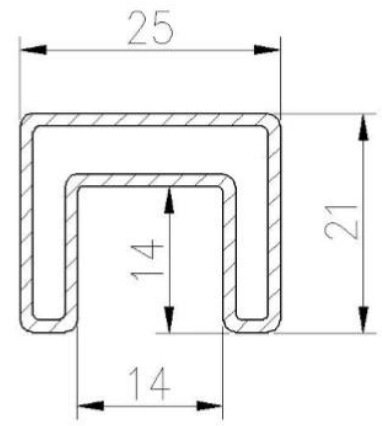

Sistema de corrimão	Detalhe da dimensão.	Vários materiais
• Corrimão superior.	Corrimão do tubo do slot. - Design quadrado: 21 * 25 (mm) - Design Rodado: Diâmetro 25,4mm	Corrimão de madeira maciça / corrimão de aço inoxidável
• Vidro temperado	10-23mm único / laminado	Vidro temperado em clara / geadá / tela de seda / cor
• Spigot / Stontoff.	H168 * W98 (mm) / diâmetro 38mm / 40mm / 50mm	Aço inoxidável 316, aço inoxidável duplex 2205
• Dobradiça / trava de vidro	Vários tipos e dimensões	Aço inoxidável 316.

Cerca de vidro 2205 Detalhes do espigão

- Material: aço inoxidável duplex 2205
- Acabamento: espelho / cetim / preto / cor de ouro
- Para espessura de vidro 10-13.52mm
- Montagem: montagem de piso / montagem de superfície / central de montagem
- Fabricante method: fundição (alta qualidade)
- MOQ: 1 peça
- Conheça a Austrália AS1926.1-20012 / AS2820 Barriga de segurança para complicação portão da piscina
- Aplicação: cerca de piscina, varanda, deck, escadas, varanda ... Cerca de trilhos de

RCM

Slottubo inoxidável aço principal Corrimão e Acessórios:

25 × 21MM, GROOVE 14 × 14MM

Surface treatment: satin brushed / mirror polished

25*21 tube

Model: SQ2521

DIAMETER 25.4MM, GROOVE 14 × 14MM

Surface treatment: satin brushed / mirror polished