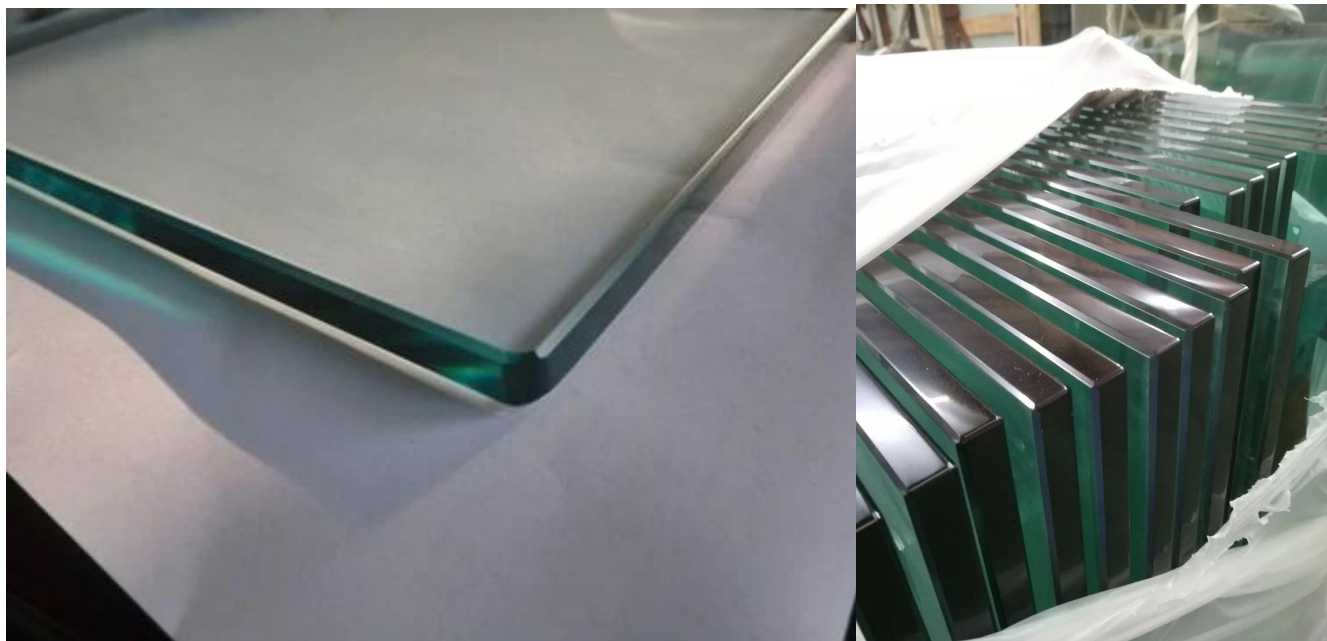

Cerca de vidro 2205 Detalhes do espigão

- Material: aço inoxidável duplex 2205
- Acabamento: espelho / cetim / preto / cor de ouro
- Para espessura de vidro 10-13.52mm
- Montagem: montagem de piso / montagem de superfície / central de montagem
- Fabricante method: fundição (alta qualidade)
- MOQ: 1 peça
- Conheça a Austrália AS1926.1-20012 / AS2820 Barriga de segurança para complicação portão da piscina
- Aplicação: cerca de piscina, varanda, deck, escadas, varanda ... Cerca de trilhos de

KEBIL 科比奥®

Glass to glass latch 180 degree

Glass to glass latch 90 degree

Glass to wall/square post latch

ClaroTemperadoVidro:

Contato

Obrigado pela visita ! Qualquer pergunta ou inquérito, por favor deixe uma mensagem. Vai voltar para você dentro de 24 horas.