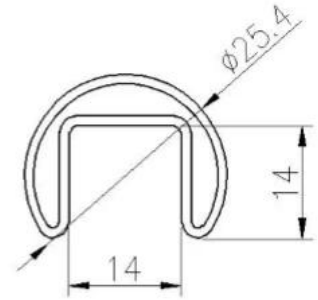

Sistema de corrimão	Detalhe da dimensão.	Vários materiais
• Corrimão superior.	Corrimão do tubo do slot. - Design quadrado: 21 * 25 (mm) - Design Rodado: Diâmetro 25,4mm	Corrimão de madeira maciça / corrimão de aço inoxidável
• Vidro temperado	10-23mm único / laminado	Vidro temperado em clara / geadá / tela de seda / cor
• Spigot / Stontoff.	H168 * W98 (mm) / diâmetro 38mm / 40mm / 50mm	Aço inoxidável 316, aço inoxidável duplex 2205
• Dobradiça / trava de vidro	Vários tipos e dimensões	Aço inoxidável 316.

Cerca de vidro 2205 Detalhes do espigão

- Material: aço inoxidável duplex 2205
- Acabamento: espelho / cetim / preto / cor de ouro
- Para espessura de vidro 10-13.52mm
- Montagem: montagem de piso / montagem de superfície / central de montagem
- Fabricante method: fundição (alta qualidade)
- MOQ: 1 peça
- Conheça a Austrália AS1926.1-20012 / AS2820 Barriga de segurança para complicação portão da piscina
- Aplicação: cerca de piscina, varanda, deck, escadas, varanda ... Cerca de trilhos de

RCM

Slottubo inoxidável aço principal Corrimão e Acessórios:

25 × 21MM, GROOVE 14 × 14MM

Surface treatment: satin brushed / mirror polished

25*21 tube

Model: SQ2521

DIAMETER 25.4MM, GROOVE 14 × 14MM

Surface treatment: satin brushed / mirror polished

KEBIL 科比奥®

Glass to glass latch 180 degree

Glass to glass latch 90 degree

Glass to wall/square post latch

ClaroTemperadoVidro:

Contato

Obrigado pela visita ! Qualquer pergunta ou inquérito, por favor deixe uma mensagem. Vai voltar para você dentro de 24 horas.