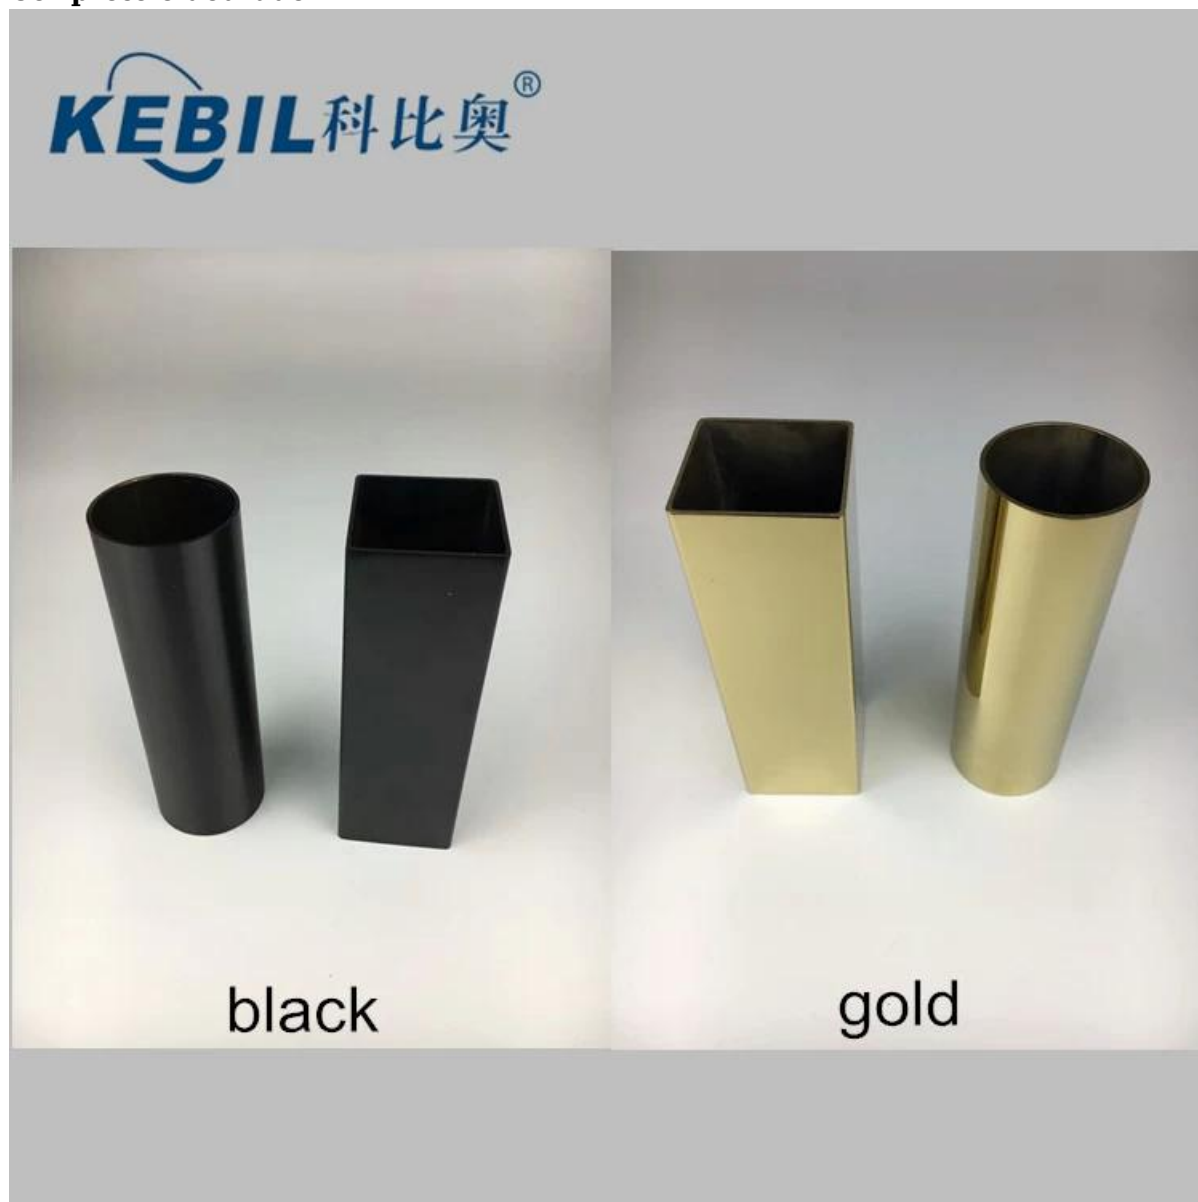

à abrasão e ao desgaste.

Também podemos enegrecer outros produtos de aço inoxidável. Nós somos fábrica.

Cor preto e dourado

Olhar de madeira