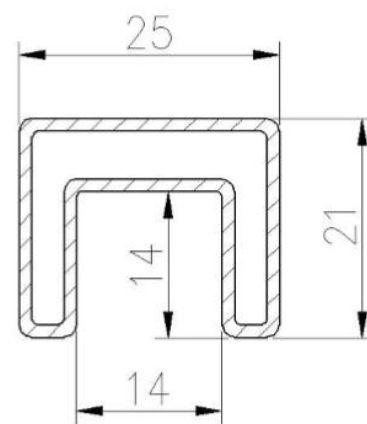

## Torneiras de vidro Balastrada Cerca Mount Square & Outdoor Deck Balastrada de vidro

Nome	Torneiras de vidro Balaustrada Cerca Mount Square & Outdoor Deck Balaustrada de vidro
Material	SUS316, Ni> 10,0%
Terminar	Espelho / Cetim
Tamanhos	330 altura; 68mm de largura
Espessura do vidro	8-13,52 mm de vidro, sem necessidade de fazer furos
Peso líquido	2.5kg
Montado	lado montado

5 modelos vidro cerca 2205 torneira acessível

Torneira lateral de vidro de design mouting

**SFM**

Torneira de vidro de placa de base de montagem no piso e torneira de vidro

**Slot tubo inoxidável aço topo corrimão e acessórios:**

**25 × 21MM, GROOVE 14 × 14MM**

Surface treatment: satin brushed / mirror polished

25\*21 tube

**Model: SQ2521**

**DIAMETER 25.4MM, GROOVE 14 × 14MM**

Surface treatment: satin brushed / mirror polished

**Model: RD2525**