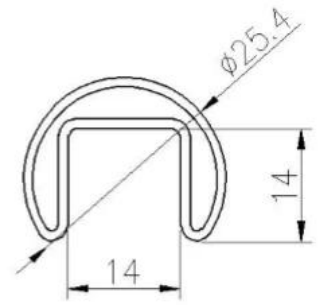

## Torneiras de vidro Balastrada Cerca Mount Square & Outdoor Deck Balastrada de vidro

Nome	Torneiras de vidro Balaustrada Cerca Mount Square & Outdoor Deck Balaustrada de vidro
Material	SUS316, Ni> 10,0%
Terminar	Espelho / Cetim
Tamanhos	330 altura; 68mm de largura
Espessura do vidro	8-13,52 mm de vidro, sem necessidade de fazer furos
Peso líquido	2.5kg
Montado	lado montado

**25 × 21MM, GROOVE 14 × 14MM**

Surface treatment: satin brushed / mirror polished

25\*21 tube

**Model: SQ2521**

**DIAMETER 25.4MM, GROOVE 14 × 14MM**

Surface treatment: satin brushed / mirror polished

**Model: RD2525**