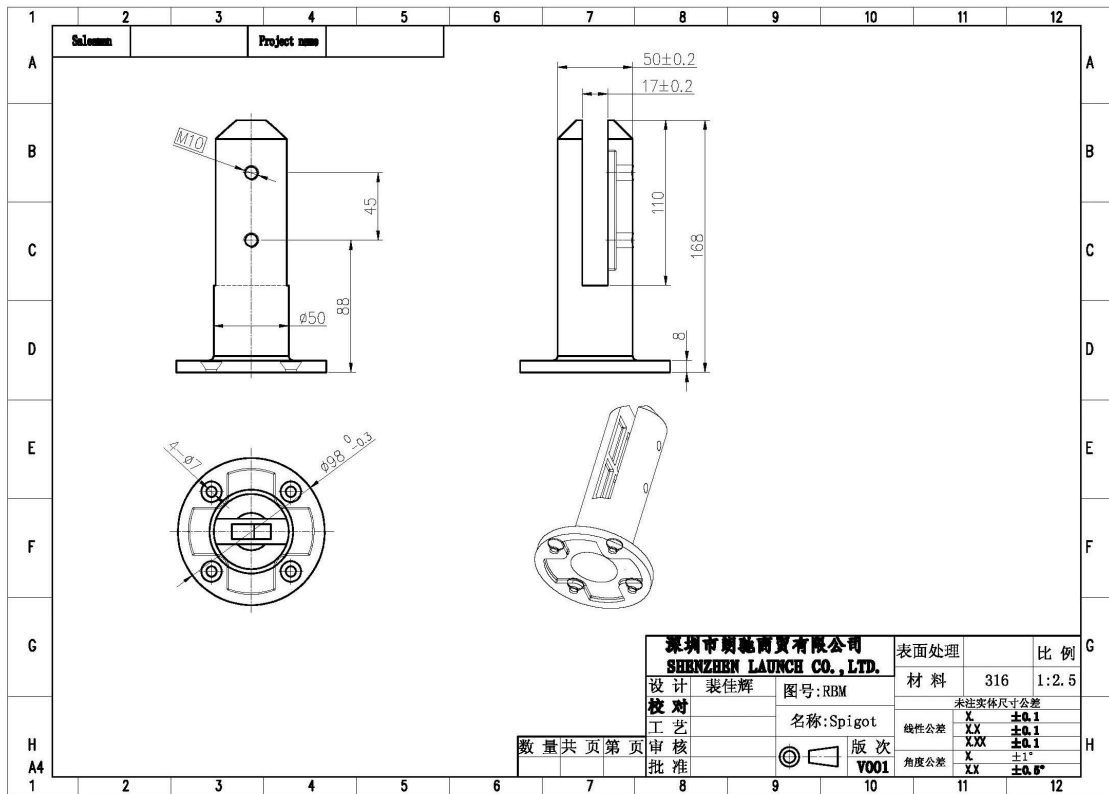

Contato

Eve Chow

Sales representative

M : +86 159 0733 4556

T : +86 755 8603 7559

E : sales03@launch-china.cn

A : B5-5003, Yilida Bldg, Nanshan District, Shenzhen