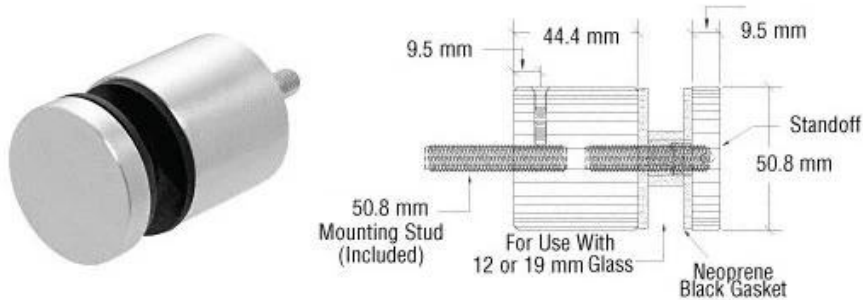

# C.R. LAURENCE RS0B2134BS CRL Escovado Inoxidável Base De Suporte De Vidro Trilho e Cap

## 1. Detalhes do afastamento:

- Padrão de aço inoxidável de liga de alta qualidade 316
- Acabamento: escovado (espelho polido também disponível)
- Design Compacto com Base, Tampa e Parafuso de Montagem
- Para uso com vidro de 1/2 "ou 3/4" (12 ou 19 mm)
- Para montagem em aço, concreto ou substrato de madeira

## 2. Desenho de projeto:

Desenho de projeto C.R. LAURENCE:

Nós realmente desenho de produção, como o pedido do cliente, que montagem de vidro de 12mm:

3. fotos de desempenho elegante:

Seção traseira Parafuso na embalagem separadamente: