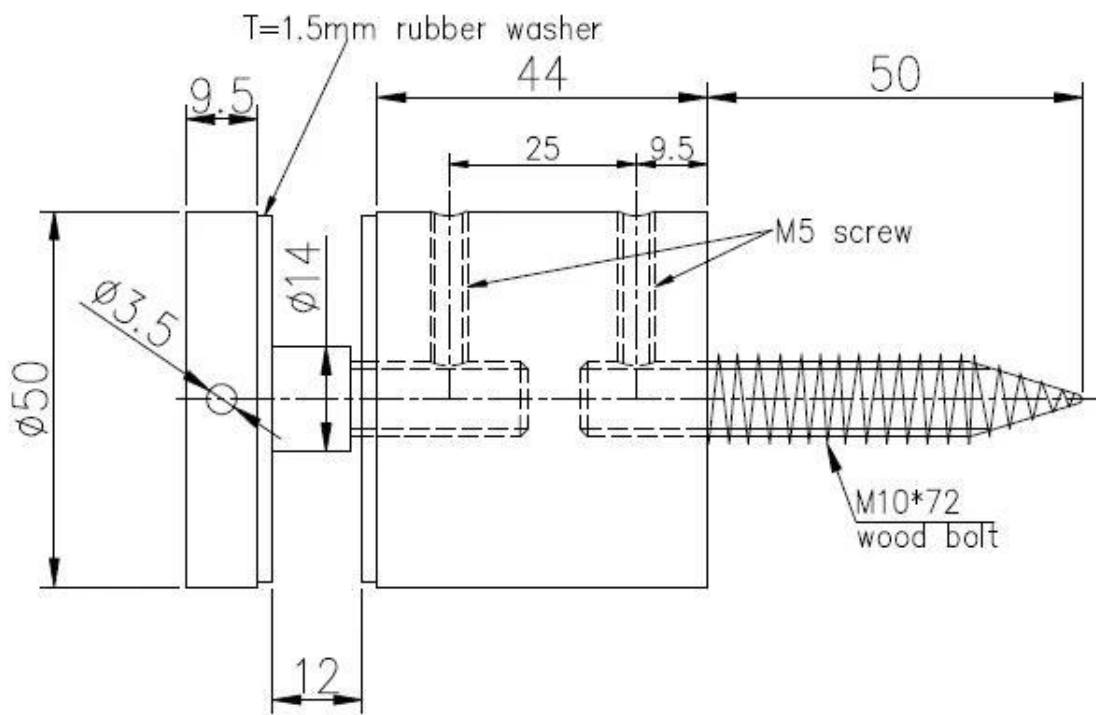

# C.R. LAURENCE RS0B2134BS CRL Escovado Inoxidável Base De Suporte De Vidro Trilho e Cap

## 1. Detalhes do afastamento:

- Padrão de aço inoxidável de liga de alta qualidade 316
- Acabamento: escovado (espelho polido também disponível)
- Design Compacto com Base, Tampa e Parafuso de Montagem
- Para uso com vidro de 1/2 "ou 3/4" (12 ou 19 mm)
- Para montagem em aço, concreto ou substrato de madeira

## 2. Desenho de projeto:

Desenho de projeto C.R. LAURENCE:

Nós realmente desenho de produção, como o pedido do cliente, que montagem de vidro de 12mm:

3. fotos de desempenho elegante:

Seção traseira Parafuso na embalagem separadamente: