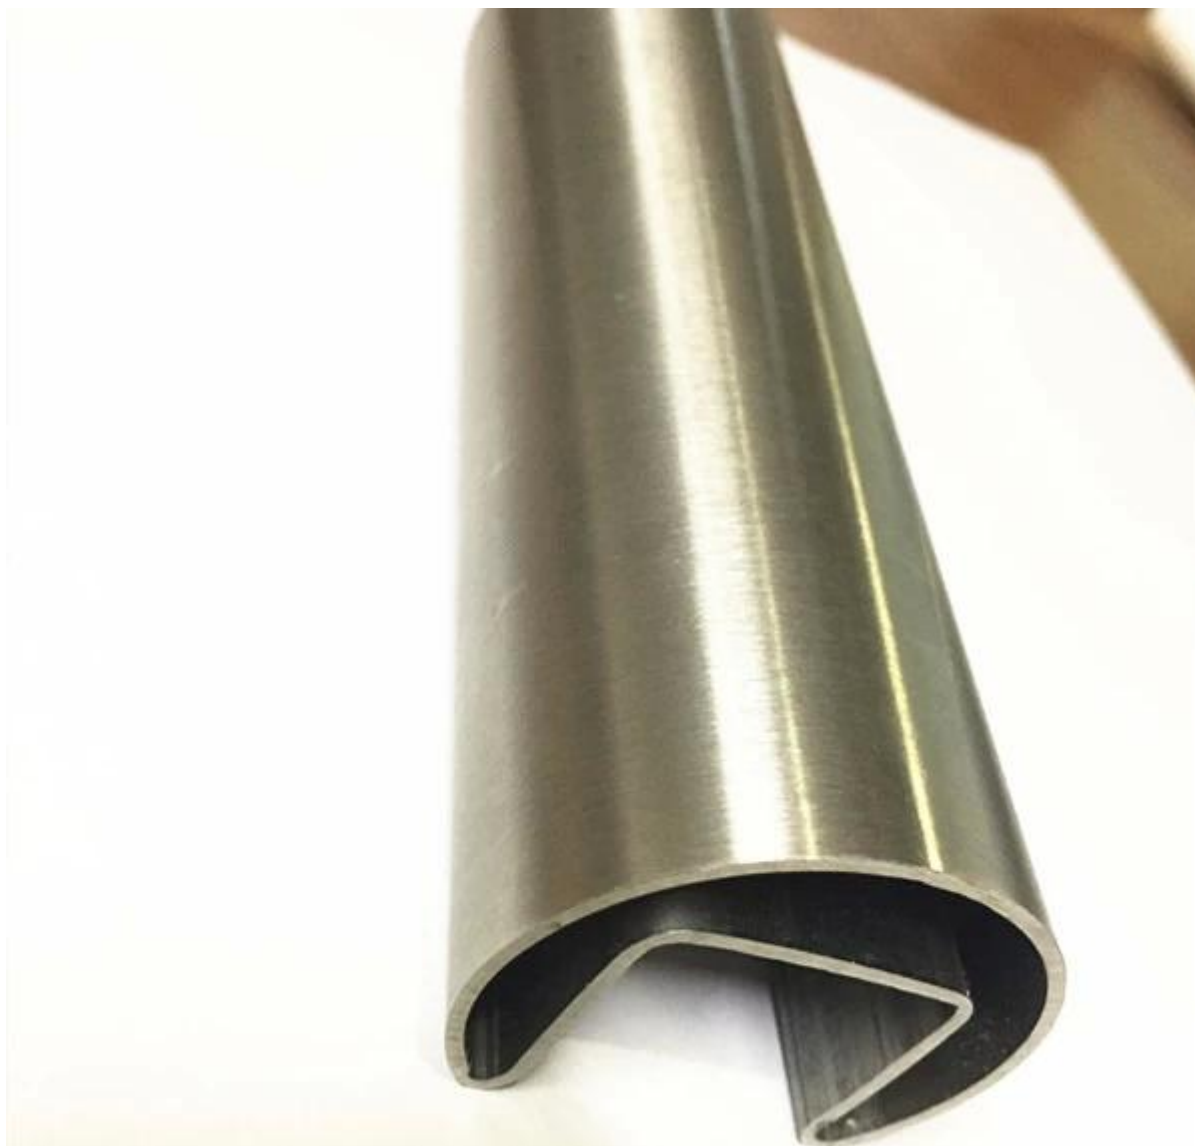

Obrigado pela sua visita. Qualquer interessado, entre em contato conosco gratuitamente:

Skype: [lançamento-02](#) . O email: sales02@launch-china.cn .