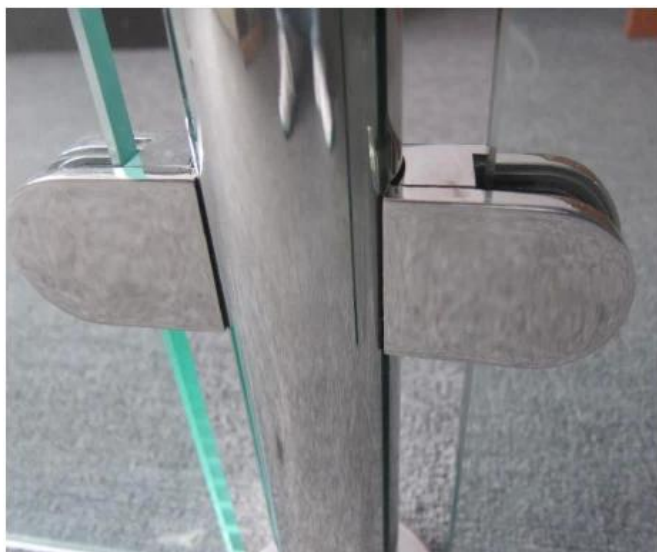

Specifications of all glass clamps in our company

Drawing	Picture	Ref.	A	B	C	D	E
		G108	55	55	25	11	0
		G108R	58	55	30	11	R25.4
		G101	51	41	25	11	0
		G101R	55	41	25	11	R21.5/R25.4
		G102	44	44	25	11	0
		G102R	48	44	25	11	R21.5/R25.4
		G103	50	40	22	8	0
		G104	50	40	26	12	0
		G105	54	45	28	14	0
		G107	63	45	28	14	0
		G103R	52	40	22	8	R21.5
		G104R	52	40	26	12	R21.5
		G105R	58	45	28	14	R21.5/R25.4
		G107R	66	45	28	14	R21.5/R25.4
		G106	50	40	25	12	0
		G106R	52	40	25	12	R21.5/R25.4

Esse tipo de braçadeira de vidro pode ser fixado no pilar e na parede quadrados.

o grampo geralmente usado com pilar de aço inoxidável para prender painéis de vidro, para trilhos de varanda, trilhos de terraço, escada. Adequado para porta interna e externa.