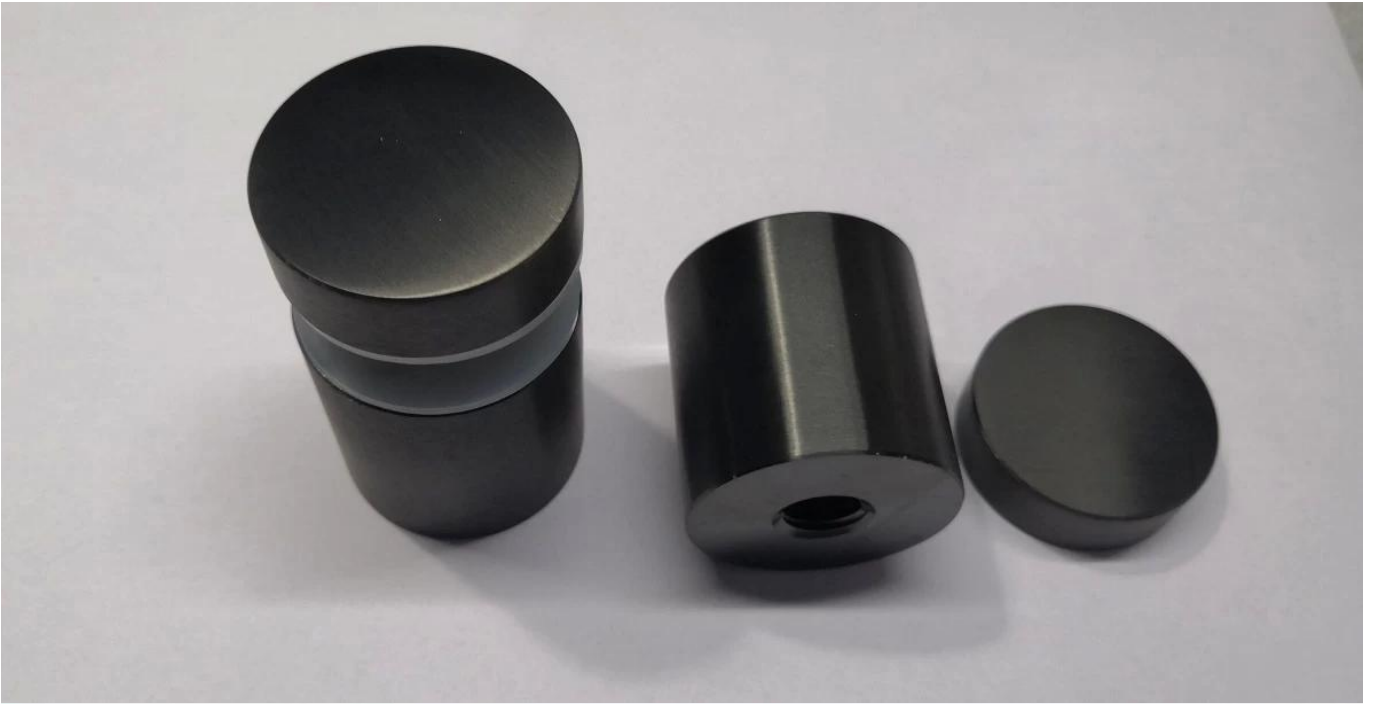

Revestimento em pó preto fosco, suporte de vidro em aço inoxidável 316 para projetos de trilhos de vidro sem moldura para cerca de piscina de escada de varanda etc.

1) Recursos do suporte de vidro -

- Modelo No. SF-50
- Dimensão: tampa de 50 * 12 mm, corpo de 50 * 30 mm, parafuso M12 * 120 para montagem em concreto ou parafuso de madeira M12 * 72 para montagem em madeira
- Material 304/316 de aço inoxidável
- Acabamento em pó preto mate

2) Foto do suporte de vidro preto mate -

KEBIL 科比奥®