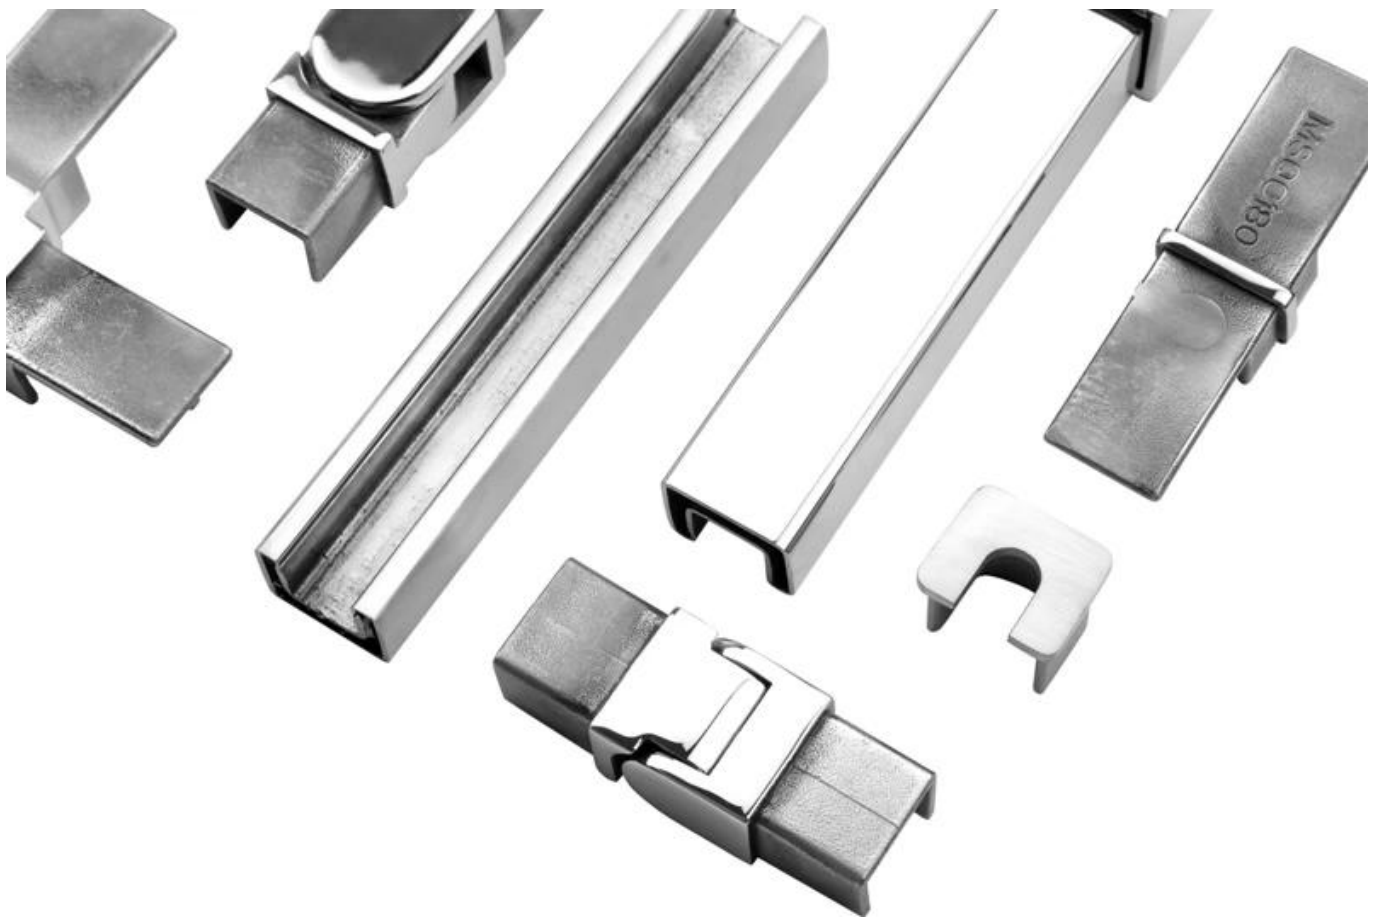

**Deque externo da sacada Corrimão de aço inoxidável balaustradas de vidro
Corrimãos**

Trilho superior e acessórios para o convés externo da varanda Trilhos balastradas de vidro de aço inoxidável

Especificações do perfil do canal U de alumínio:

PARTE DE TRILHO - CAVE	MATERIAL	DIMENSÃO (MM)	SUPERFÍCIE TERMINADA	ESPESSURA DE VIDRO DE FALHA (MM)
Canal U / Perfil U	Alumínio ALloy	102 * 62	Anodização / tinta spray	12-13,52
		102 * 67		8 + 1,52 + 8
		102 * 70,5		10 + 1,52 + 10
Sistema interno e parafuso	3 ou 4 metros por comprimento			
Cladding	SUS 304 / SUS 316	102	Escovado / Espelho	/
Borracha	Plástico	Vários	Preto	Tudo

acessível Modelos:

LCH-A01 / A02: sem / com revestimento para uso com vidro de 20 mm a 21,52 mm

LCH-A01

20 mm to 21.52 mm tempered glass

1 m aluminium groove contains the following accessories (excluding glass)

LCH-A02

20 mm to 21.52 mm tempered glass

1 m aluminium groove contains the following accessories (excluding glass)

LCH-B01 / A02: sem / com revestimento para uso com vidro de 16 mm a 17,52 mm

LCH-B01

16 mm to 17.52 mm tempered glass