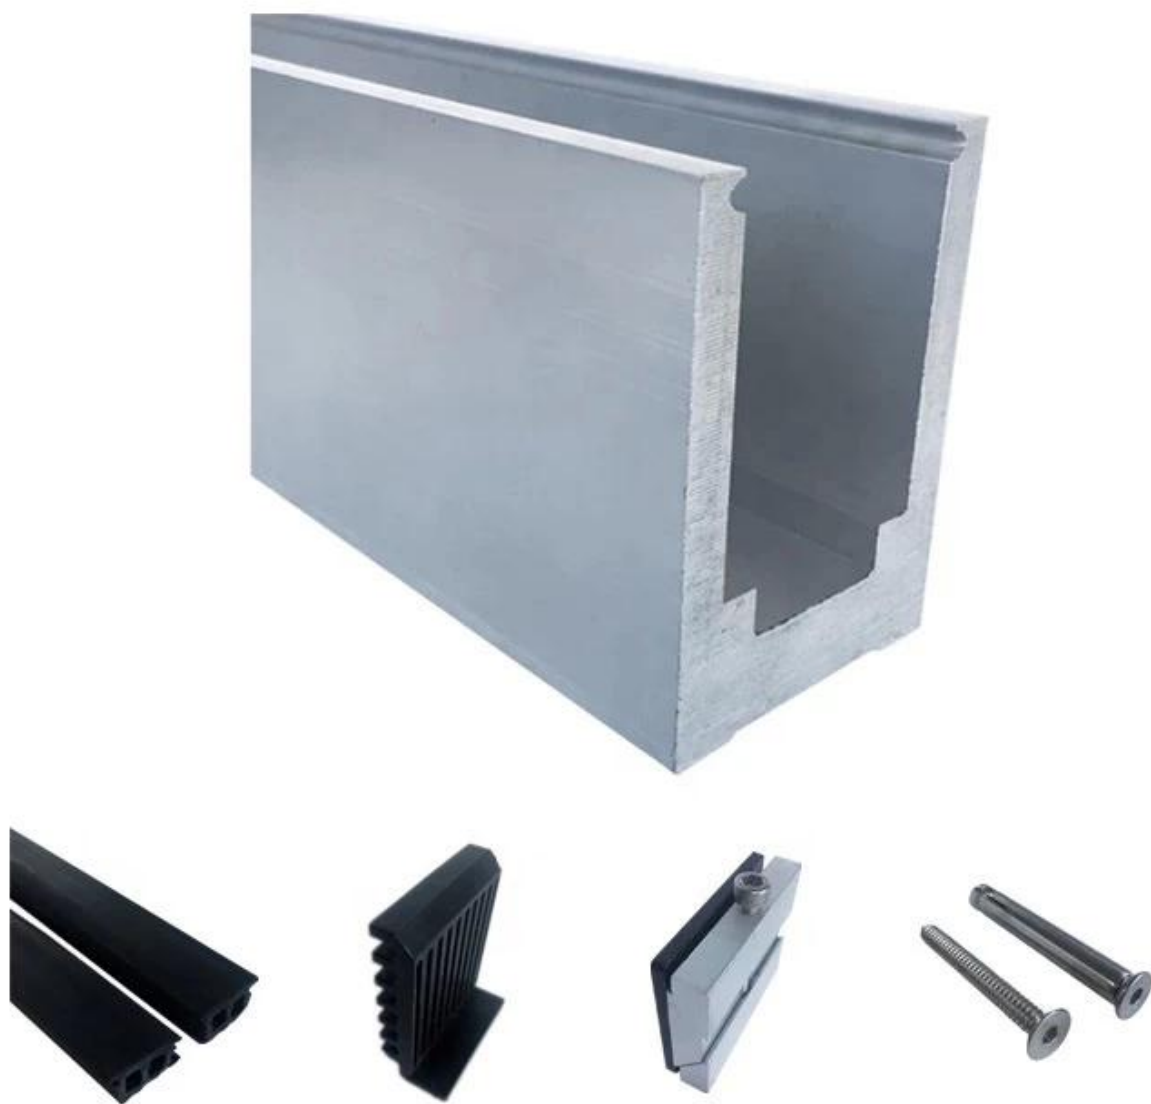

**Deque externo da sacada Corrimão de aço inoxidável balaustradas de vidro
Corrimãos**

Trilho superior e acessórios para o convés externo da varanda Trilhos balastradas de vidro de aço inoxidável

Especificações do perfil do canal U de alumínio:

PARTE DE TRILHO - CAVE	MATERIAL	DIMENSÃO (MM)	SUPERFÍCIE TERMINADA	ESPESSURA DE VIDRO DE FALHA (MM)
Canal U / Perfil U	Alumínio ALloy	102 * 62	Anodização / tinta spray	12-13,52
		102 * 67		8 + 1,52 + 8
		102 * 70,5		10 + 1,52 + 10
Sistema interno e parafuso	3 ou 4 metros por comprimento			
Cladding	SUS 304 / SUS 316	102	Escovado / Espelho	/
Borracha	Plástico	Vários	Preto	Tudo

acessível Modelos:

LCH-A01 / A02: sem / com revestimento para uso com vidro de 20 mm a 21,52 mm

LCH-A01

20 mm to 21.52 mm tempered glass

1 m aluminium groove contains the following accessories (excluding glass)

LCH-A02

20 mm to 21.52 mm tempered glass

1 m aluminium groove contains the following accessories (excluding glass)

LCH-B01 / A02: sem / com revestimento para uso com vidro de 16 mm a 17,52 mm

LCH-B01

16 mm to 17.52 mm tempered glass