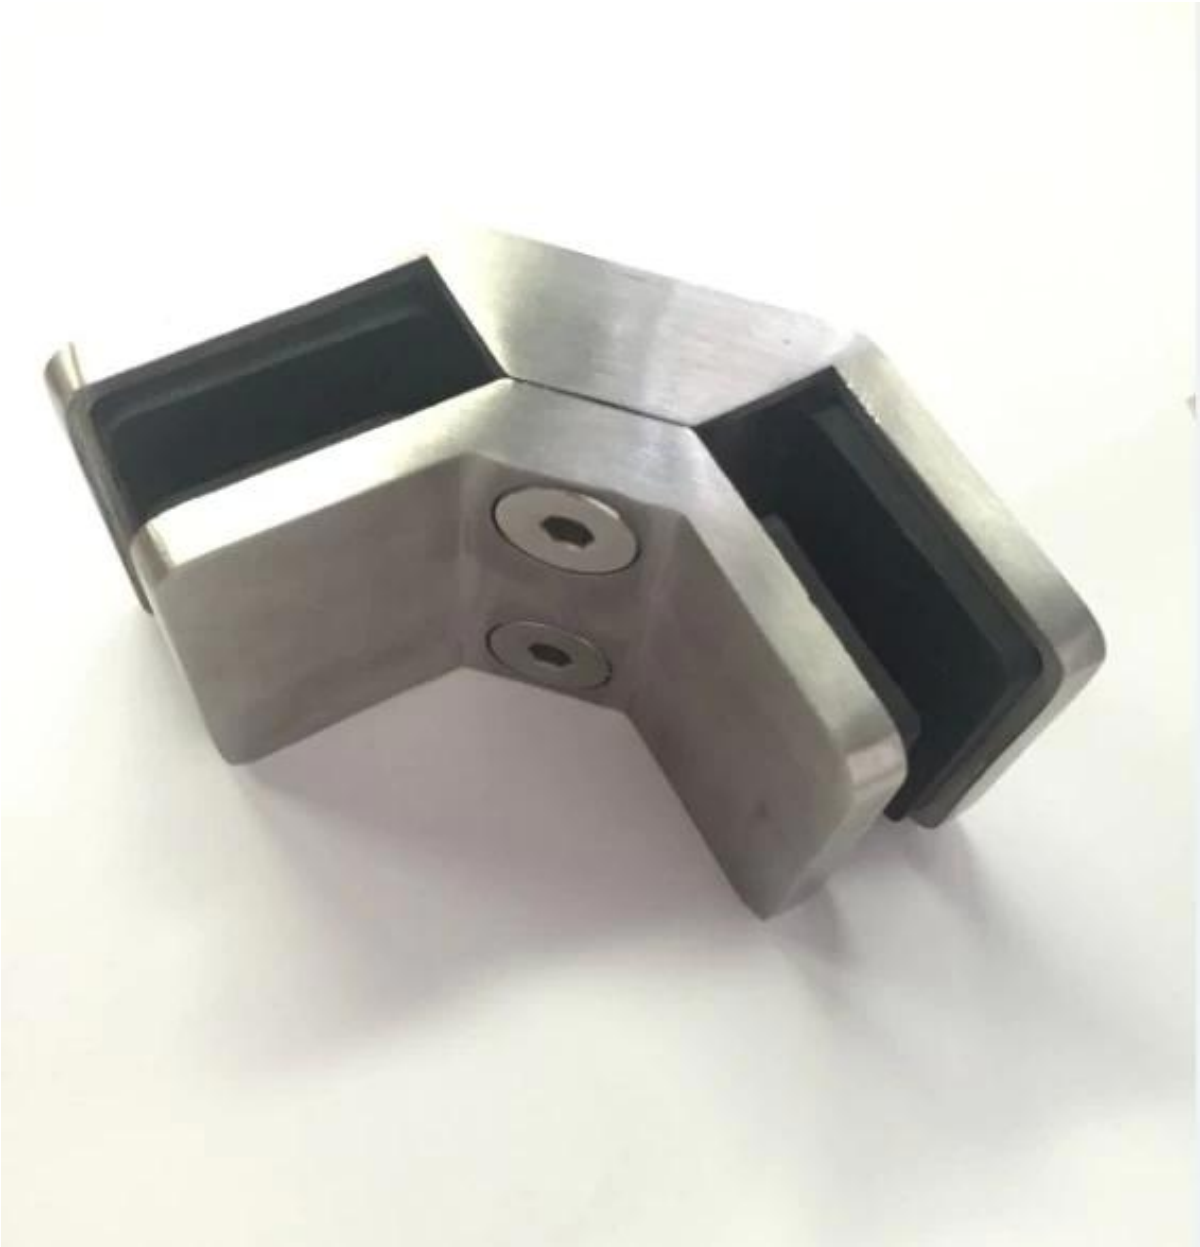

Braçadeiras de vidro de aço inoxidável do produto seguro de China
Maunfactuer para a balaustrada

1. especificação:

- Material: Aço Inoxidável 304/316;
- Para a espessura do vidro: 8-12mm;
- Acabamento: cetim ou espelho polido.
- Modelo no .: G102, G103, G104, G105 e G106 etc .

2. Braçadeira de vidro de 90 graus de canto, modelo n.º CB-90:

CB-90

3. Grampo de 90 graus de vidro bracedeira, modelo não. PV-90:

KEBIL 科比奥®

4. Meio Bracadeira de vidro de 180 graus BC-80 x 35 :

Obrigado pela sua visita, Qualquer interesse, entre em contato conosco livremente: