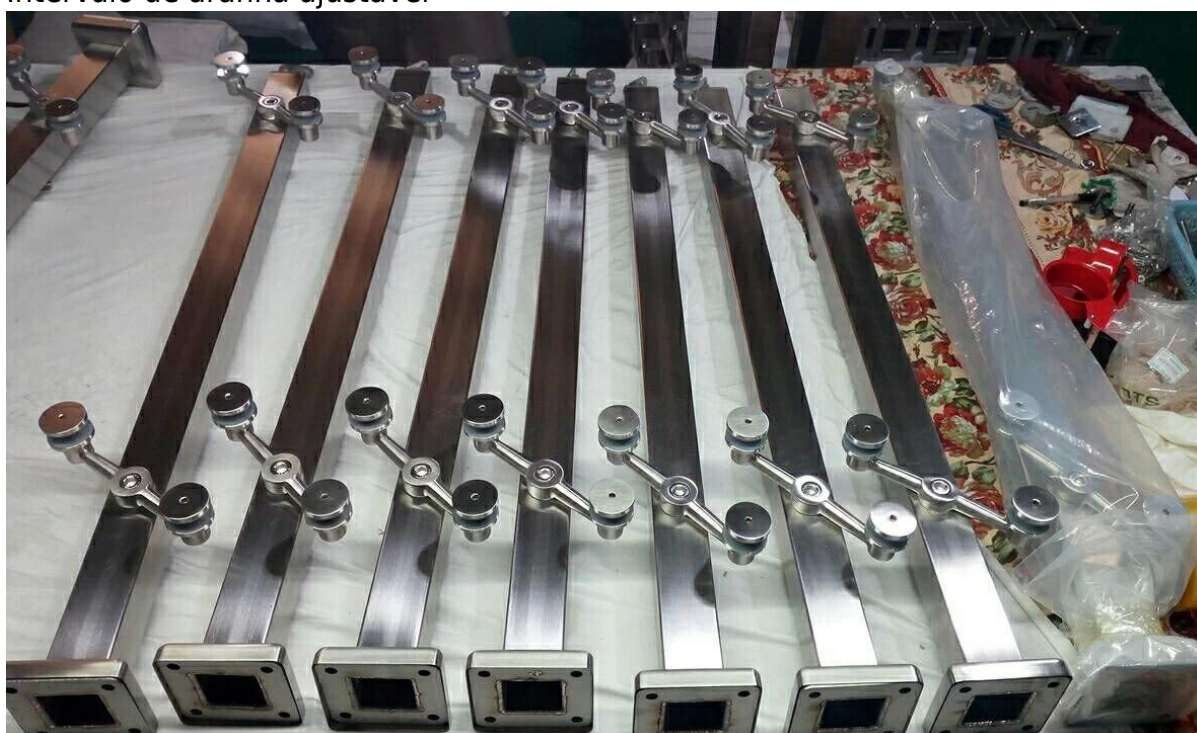

Descrição

- Material: aço inoxidável 316 (a classe 304 está disponível)
- Finish: polido ou escovado
- Tamanho quadrado tamanho: 50 * 50mm (postagem do tamanho do cliente disponível), parede do cargo 1,5 milímetros de espessura
- Hight padrão: 1100mm (cliente hights post disponíveis)
- Projetado para o vidro de 10-15mm ou como por sua exigência.

- Para o borne quadrado resistente de 80 * 80mm, vá [AQUI](#)

Spider balustrade post detalhes

Desenho de separação de aranha

Intervalo de aranha ajustável

Poste da balastrada da aranha com suporte ajustável do corrimão