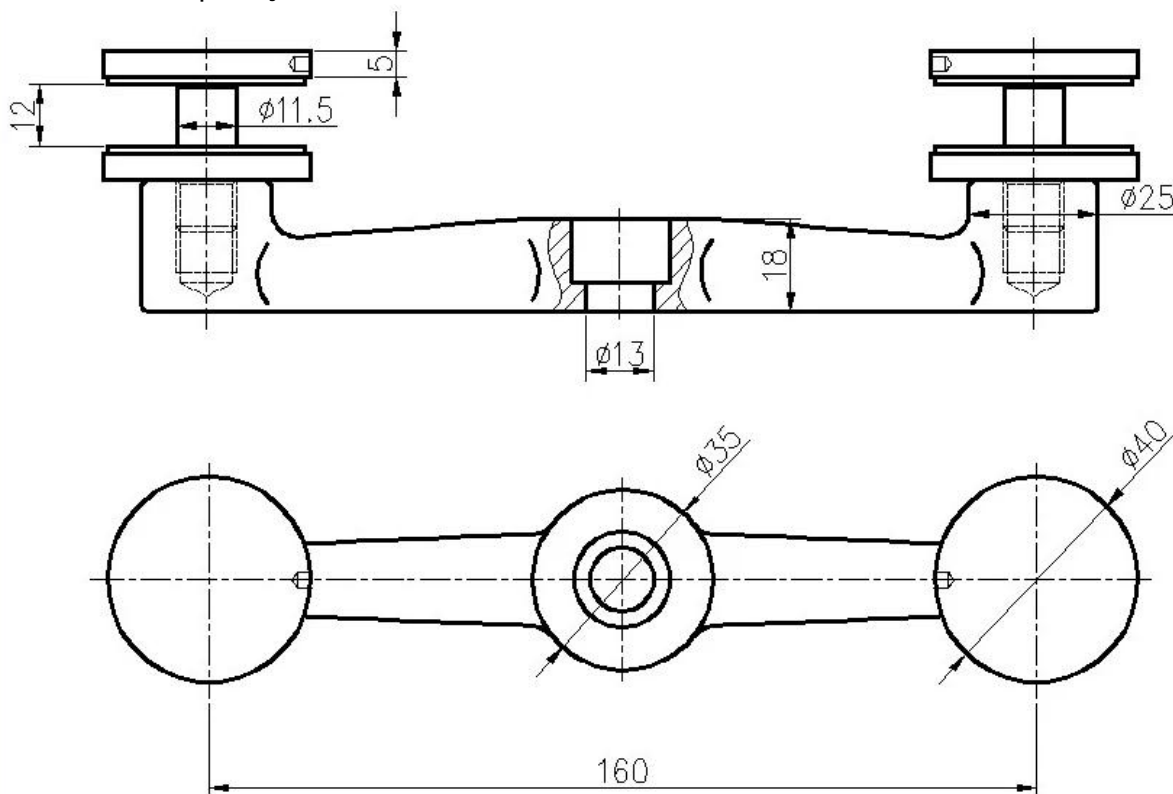

Descrição

- Material: aço inoxidável 316 (a classe 304 está disponível)
- Finish: polido ou escovado
- Tamanho quadrado tamanho: 50 * 50mm (postagem do tamanho do cliente disponível), parede do cargo 1,5 milímetros de espessura
- Hight padrão: 1100mm (cliente hights post disponíveis)
- Projetado para o vidro de 10-15mm ou como por sua exigência.

- Para o borne quadrado resistente de 80 * 80mm, vá [AQUI](#)

Spider balustrade post detalhes

Desenho de separação de aranha

Intervalo de aranha ajustável

Poste da balastrada da aranha com suporte ajustável do corrimão