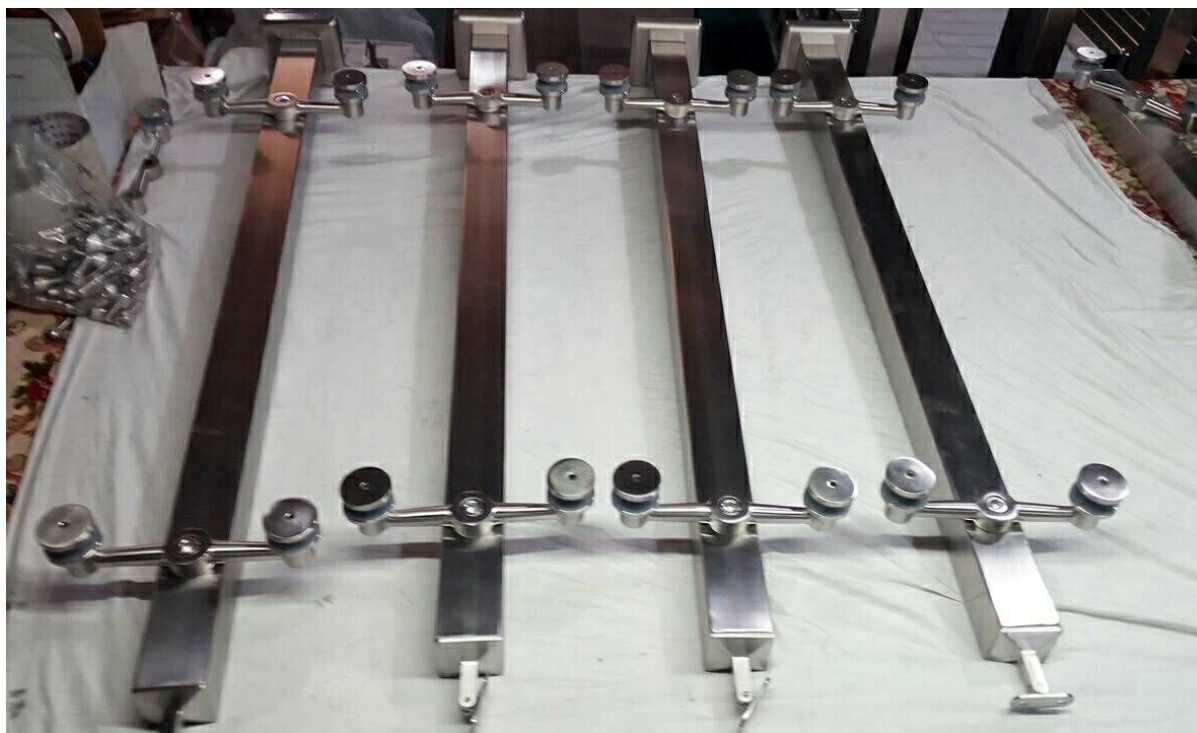

Descrição

- Material: aço inoxidável 316 (a classe 304 está disponível)
- Finish: polido ou escovado
- Tamanho quadrado tamanho: 50 * 50mm (postagem do tamanho do cliente disponível), parede do cargo 1,5 milímetros de espessura
- Hight padrão: 1100mm (cliente hights post disponíveis)
- Projetado para o vidro de 10-15mm ou como por sua exigência.

- Para o borne quadrado resistente de 80 * 80mm, vá [AQUI](#)

Spider balustrade post detalhes

Desenho de separação de aranha

Intervalo de aranha ajustável

Poste da balastrada da aranha com suporte ajustável do corrimão