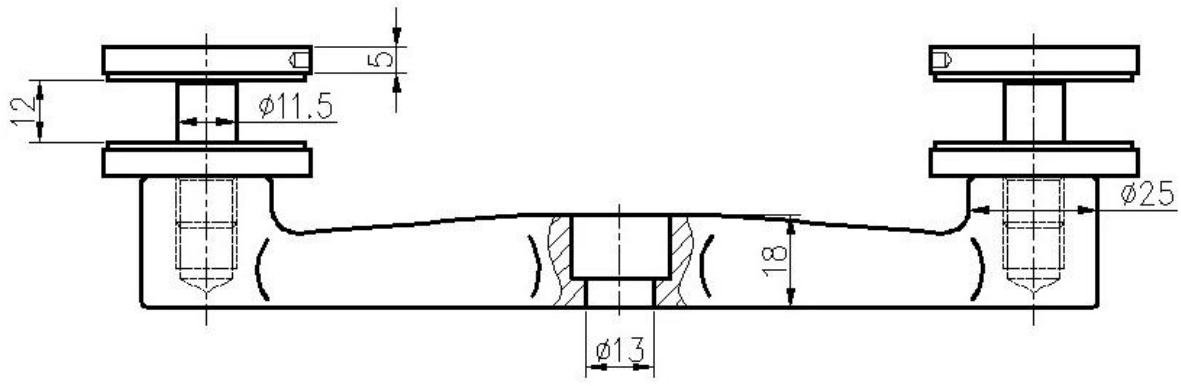

Poste da balaustrada do suporte da aranha, poste de balaustrada de vidro resistente com montagem de aranha

Material: aço inoxidável 304/316

Acabamento: acetinado ou polido espelho

Dimensão do tipo quadrado: 40 * 40 * T1.5 * H1100MM, 50 * 50 * T1.5 * H870 / 950MM

Dimensão redonda: Dia42.4 * T1.5 * H1100MM

Para espessura de vidro: vidro de 8-12mm

Tipos de postagem disponíveis: publicação final de sentido único, 2 vias 180 graus

Função: Corrimões de apoio e grampo de vidro temperado

Aplicação: corrimãos para degraus exteriores, balaustrada de vidro, varanda de vidro

Prazo de pagamento: 30% de antecedência como depósito, saldo antes da entrega

Termo comercial: EXW, FOB, CIF ou DDP

Embalagem: uma peça em uma bolsa de plástico, em seguida, em uma caixa

[Exposição do produto:](#)

Desenho do produto:

Detalhes de empacotamento:

Bem-vindo a contactar-nos para mais informações:

E-mail: sales03@launch-china.cn

Celular: +8615907334556

Eve Chow

Sales representative